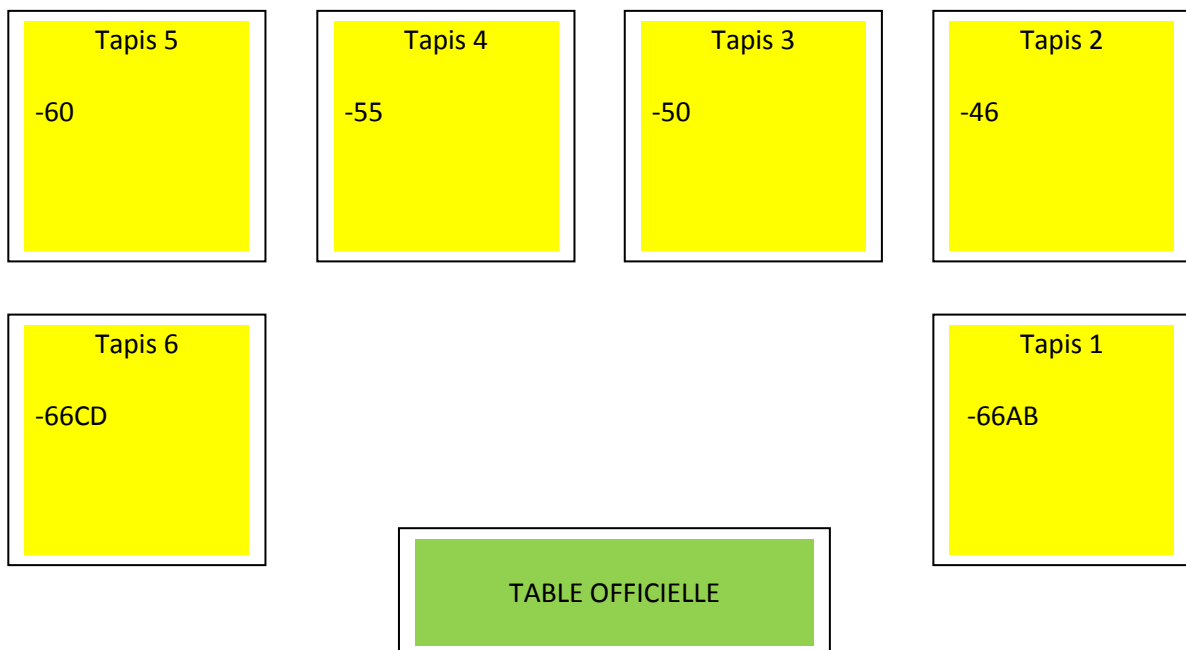

**Répartition des Catégories : Samedi 09 Mars 2013
13h30**