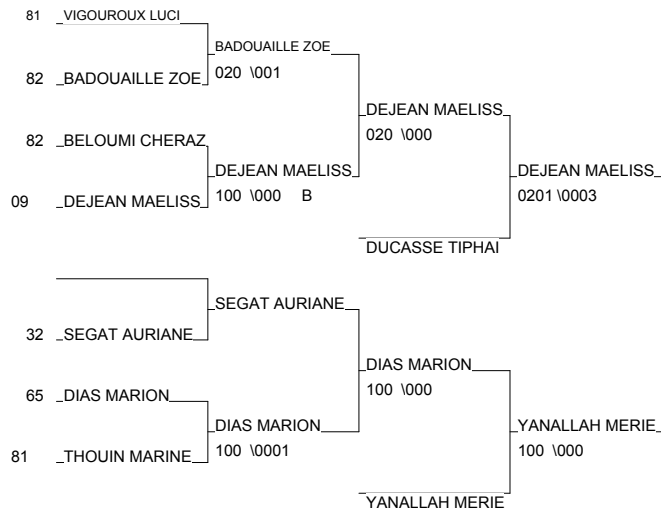

REGION MINIMES

Toulouse Maison du Judo 16/02/2013

Cat. -48

Nb. Judokas : 19

REGION MINIMES

Toulouse Maison du Judo 16/02/2013

Cat. -52

Nb. Judokas : 14

REGION MINIMES

Toulouse Maison du Judo 16/02/2013

Cat. -57

Nb. Judokas : 15

1 - LEFEBVRE JEANNE	J K C L ISLOIS	MP	32
2 - CLAMENS LEA	AM MONTAUBAN 8 MP		82
3 - DEJEAN MAELISS	KODOKAN PAMIERMP		09
3 - YANALLAH MERIEM	JUDO CLUB ST H	MP	31
5 - DUCASSE TIPHAINE	AS JC L UNION	MP	31
5 - DIAS MARION	DOJO LOURDAIS	MP	65
7 - BADOUAILLE ZOE	AM MONTAUBAN 8 MP		82
7 - SEGAT AURIANE	US PLAISANCE J	MP	32

REGION MINIMES

Toulouse Maison du Judo 16/02/2013

Cat. -63

Nb. Judokas : 10

1 - FERNANDEZ MARIE	SAM JUDO JU-JI	MP	31
2 - SOULIER YVANNA	JC BARBAZAN DE	MP	65
3 - FALCOU MELANIE	SAM JUDO JU-JI	MP	31
3 - CHAPUIS CONSTANCE	ARTS MART ST J	MP	31
5 - CABOS CLOE	AM MONTAUBAN 8	MP	82
5 - SEISDESOS ANAIS	AM MONTAUBAN 8	MP	82
7 - RAYMOND MELANIE	JUDO CLUB MONT	MP	12
7 - GARRAY JOHANNE	JUDO CLUB MONT	MP	12