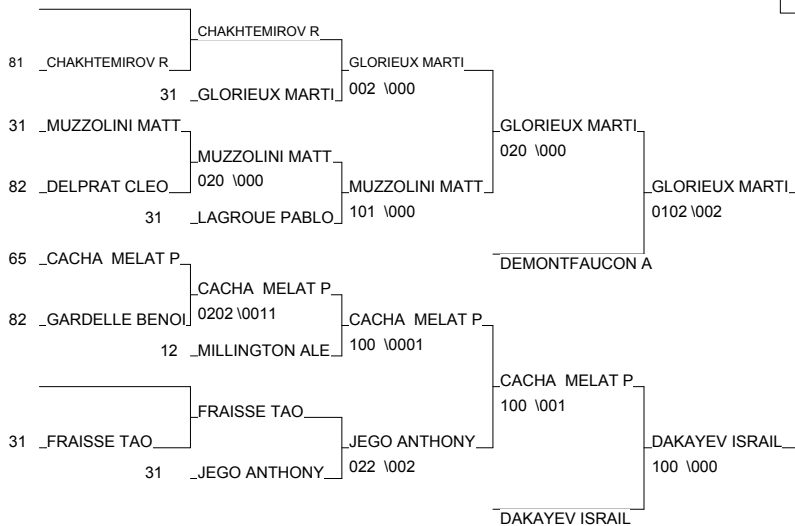

REGION MINIMES

Toulouse Maison du Judo 16/02/2013

Cat. -38

Nb. Judokas : 11

1 - ALARY CORENTIN	COLOMIERS JUDO MP	31
2 - SALATGUEREEV MOGA	J RODEZ AVEYRO MP	12
3 - BESSEYRE RAPHAEL	AVENIR JUDO 31 MP	31
3 - SOLAZ NICOLAS	SAMYAMA JUDO GMP	31
5 - CROS THEODORIC	KODOKAN PAMIERMP	09
5 - AINCERI KARIM	JC LE SEQUESTR MP	81
7 - LEVEQUE NICOLAS	DOJO KMI MP	82
7 - AGUILLOU ALEX	Les Ours judo MP	82

REGION MINIMES

Toulouse Maison du Judo 16/02/2013

Cat. -42

Nb. Judokas : 22

1 - BALA KENZI	J C MONTASTRUC MP	31
2 - ROUX UGO	J K C L ISLOIS MP	32
3 - GLORIEUX MARTIN	JEUNESSE S CUG MP	31
3 - DAKAYEV ISRIL	JC TARBAIS MP	65
5 - DEMONTFAUCON ARTH TRT JUDO 82	MP	82
5 - CACHA MELAT PAUL	DOJO LOURDAIS MP	65
7 - MUZZOLINI MATTHIAS	JUDO/SAMBO CLU MP	31
7 - JEGO ANTHONY	J.C.PIBRAC-MON MP	31

REGION MINIMES

Toulouse Maison du Judo 16/02/2013

Cat. -46

Nb. Judokas : 25

1 - ROSSIGNOL ANTOINE	MURET JUDO CLU MP	31
2 - DE PORTU SIMON	J C MONTASTRUC MP	31
3 - LATAPIE JIMMY	JC CAPDENACOIS MP	12
3 - DELTELL ETIENNE	SO MILLAU JUDO MP	12
5 - GEROMIN SACHA	J.C.PIBRAC-MON MP	31
5 - MARTIN MAXIME	JUDOJO LANNEMEMP	65
7 - BALA NACER	J C MONTASTRUC MP	31
7 - BATARD HUGO	JUDO CLUB PECH MP	31