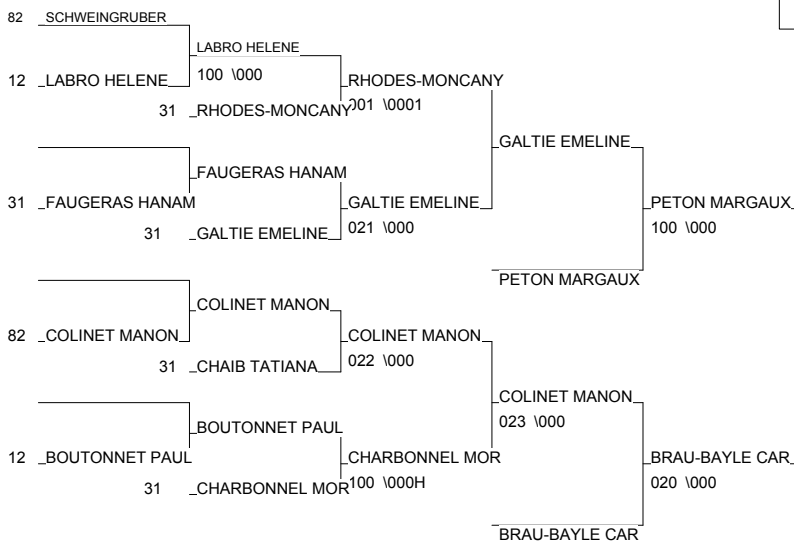

REGION MINIMES

Toulouse Maison du Judo 16/02/2013

Cat. -44

Nb. Judokas : 17

1 - ANDRES CLEMENCE	AVENIR JUDO 31	MP	31
2 - LALANE AMANDINE	SAM JUDO JU-JI	MP	31
3 - GRUMEL EMMA	Les Ours judo	MP	82
3 - BAREILLE ALIZEE	JUDO CLUB REVE	MP	31
5 - LESCURE JULIE	JC CADURCIEN	MP	46
5 - YAHIA BEY NESSRINE	TOULOUSE JUDO	MP	31
7 - PLATON AMANDINE	JC.PUYGOUZON	MP	81
7 - ALLEGRINI MARION	JC BASSIN HOU	MP	12

REGION MINIMES

Toulouse Maison du Judo 16/02/2013

Cat. -48

Nb. Judokas : 19

REGION MINIMES

Toulouse Maison du Judo 16/02/2013

Cat. -52

Nb. Judokas : 14