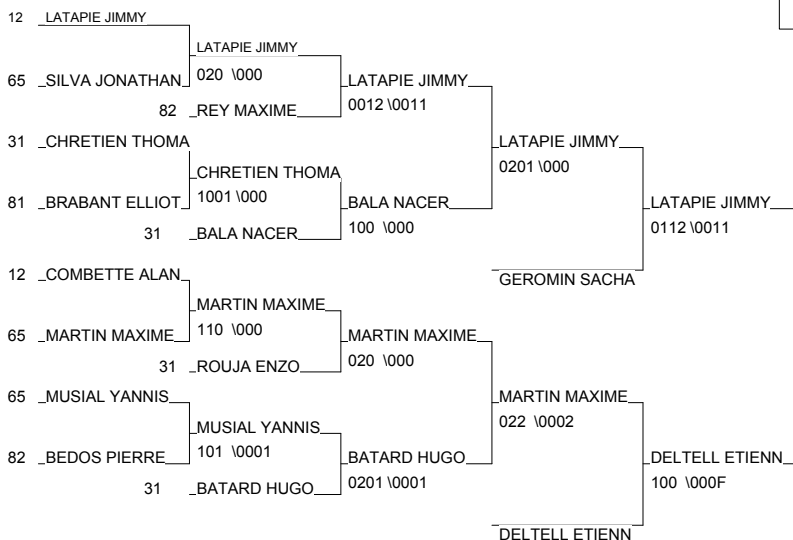

REGION MINIMES

Toulouse Maison du Judo 16/02/2013

Cat. -42

Nb. Judokas : 22

1 - BALA KENZI	J C MONTASTRUC MP	31
2 - ROUX UGO	J K C L ISLOIS MP	32
3 - GLORIEUX MARTIN	JEUNESSE S CUG MP	31
3 - DAKAYEV ISRIL	JC TARBAIS MP	65
5 - DEMONTFAUCON ARTH TRT JUDO 82	MP	82
5 - CACHA MELAT PAUL	DOJO LOURDAIS MP	65
7 - MUZZOLINI MATTHIAS	JUDO/SAMBO CLU MP	31
7 - JEGO ANTHONY	J.C.PIBRAC-MON MP	31

REGION MINIMES

Toulouse Maison du Judo 16/02/2013

Cat. -46

Nb. Judokas : 25

1 - ROSSIGNOL ANTOINE	MURET JUDO CLU MP	31
2 - DE PORTU SIMON	J C MONTASTRUC MP	31
3 - LATAPIE JIMMY	JC CAPDENACOIS MP	12
3 - DELTELL ETIENNE	SO MILLAU JUDO MP	12
5 - GEROMIN SACHA	J.C.PIBRAC-MON MP	31
5 - MARTIN MAXIME	JUDOJO LANNEMEMP	65
7 - BALA NACER	J C MONTASTRUC MP	31
7 - BATARD HUGO	JUDO CLUB PECH MP	31

REGION MINIMES

Toulouse Maison du Judo 16/02/2013

Cat. -50

Nb. Judokas : 25

1 - BONZOM QUENTIN	SAM JUDO JU-JI	MP	31
2 - PELISSOU THOMAS	JUDO CLUB REAL	MP	81
3 - PINTEAU BARATS CEDF	JUDO CLUB ST H	MP	31
3 - FRANCO GREGORY	DOJO CLUB LABA	MP	31
5 - CHAMAYOU CLEMENT	JUDO CLUB REAL	MP	81
5 - ANTONET VALENTIN	J RODEZ AVEYRO	MP	12
7 - CABANNE FRANCOIS	D MONTALBANAI	MP	82
7 - BELIERES FRENDO AM/	J RODEZ AVEYRO	MP	12

REGION MINIMES

Toulouse Maison du Judo 16/02/2013

Cat. -55

Nb. Judokas : 25

1 - HAMAZOUI FAYCAL	BLAGNAC S. C.	MP	31
2 - NAVARRO SAMUEL	SAM JUDO JU-JI	MP	31
3 - LABORDE MAX	JS ODOS JUDO	MP	65
3 - BARTHEN MAXIME	J K C L ISLOIS	MP	32
5 - BOUVIER ULYSSE	JUDO CLUB REAL	MP	81
5 - ESTANG VALENTIN	DOJO CLUB LABA	MP	31
7 - MARTY DAMIEN	TRT JUDO 82	MP	82
7 - BENETEAUD LEO	BALMA SAINT EX	MP	31