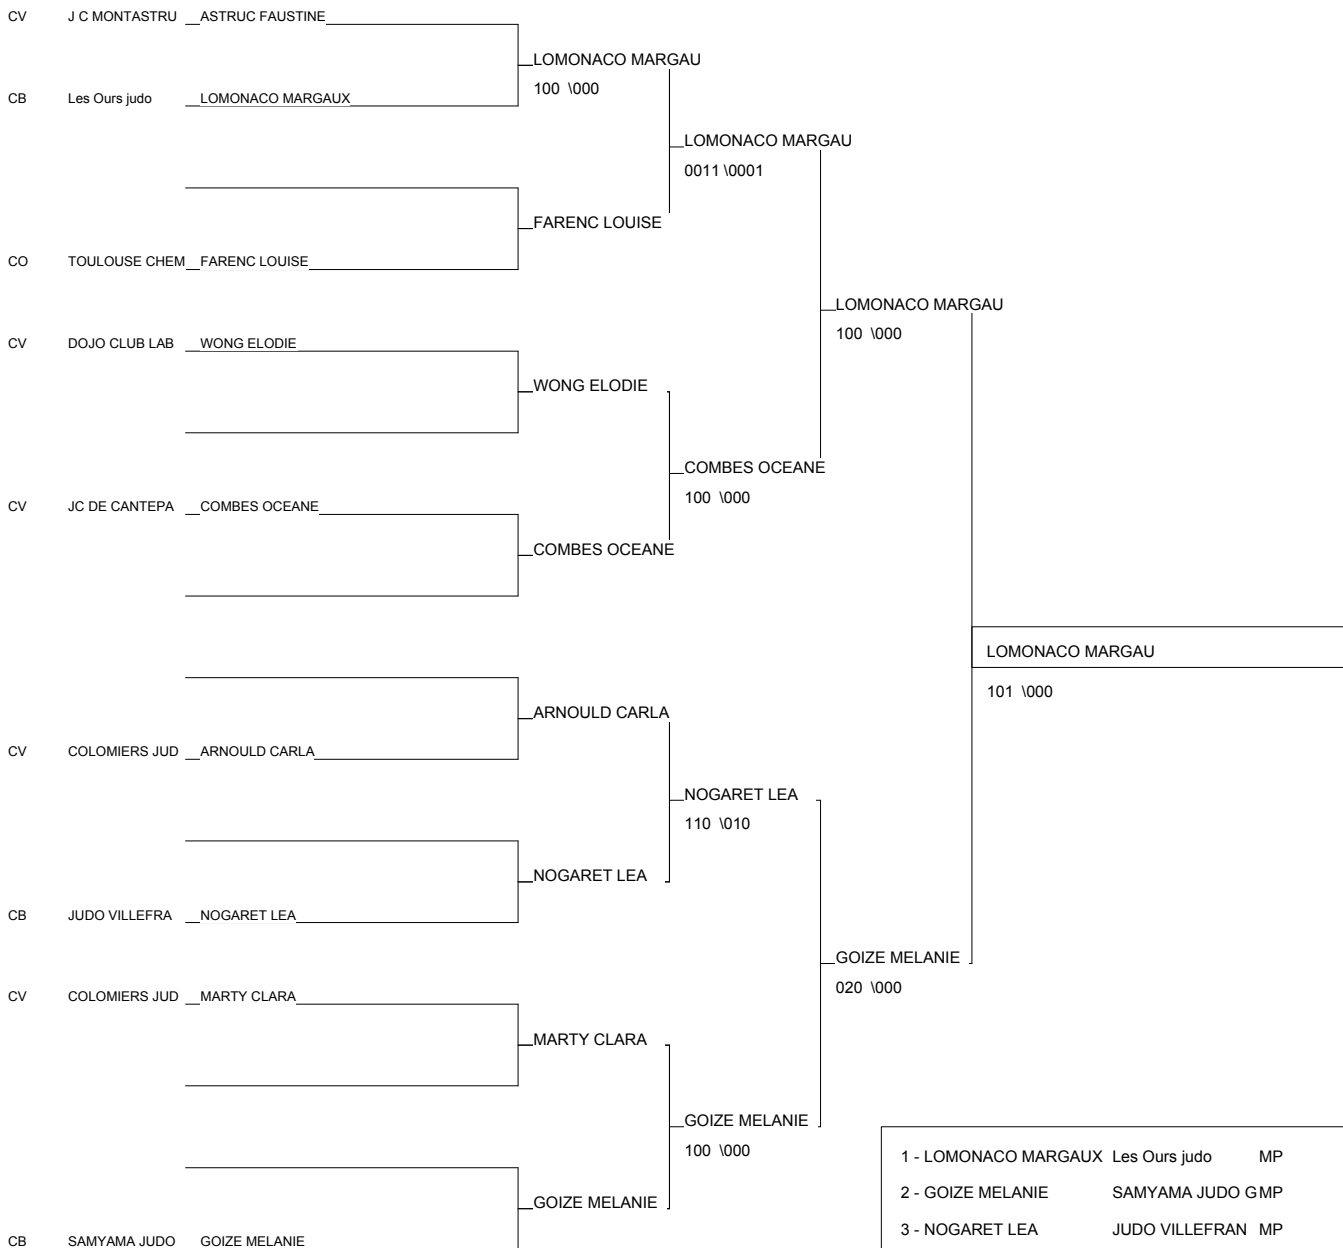

REGION MINIMES

Toulouse Maison du Judo 16/02/2013

Cat. -36

Nb. Judokas : 9

1 - LOMONACO MARGAUX	Les Ours judo	MP	82
2 - GOIZE MELANIE	SAMYAMA JUDO GMP		31
3 - NOGARET LEA	JUDO VILLEFRAN	MP	12
3 - ARNOULD CARLA	COLOMIERS JUDO	MP	31
5 - FARENC LOUISE	TOULOUSE CHEMI	MP	31
5 - COMBES OCEANE	JC DE CANTEPAU	MP	81
7 - WONG ELODIE	DOJO CLUB LABA	MP	31
7 - MARTY CLARA	COLOMIERS JUDO	MP	31