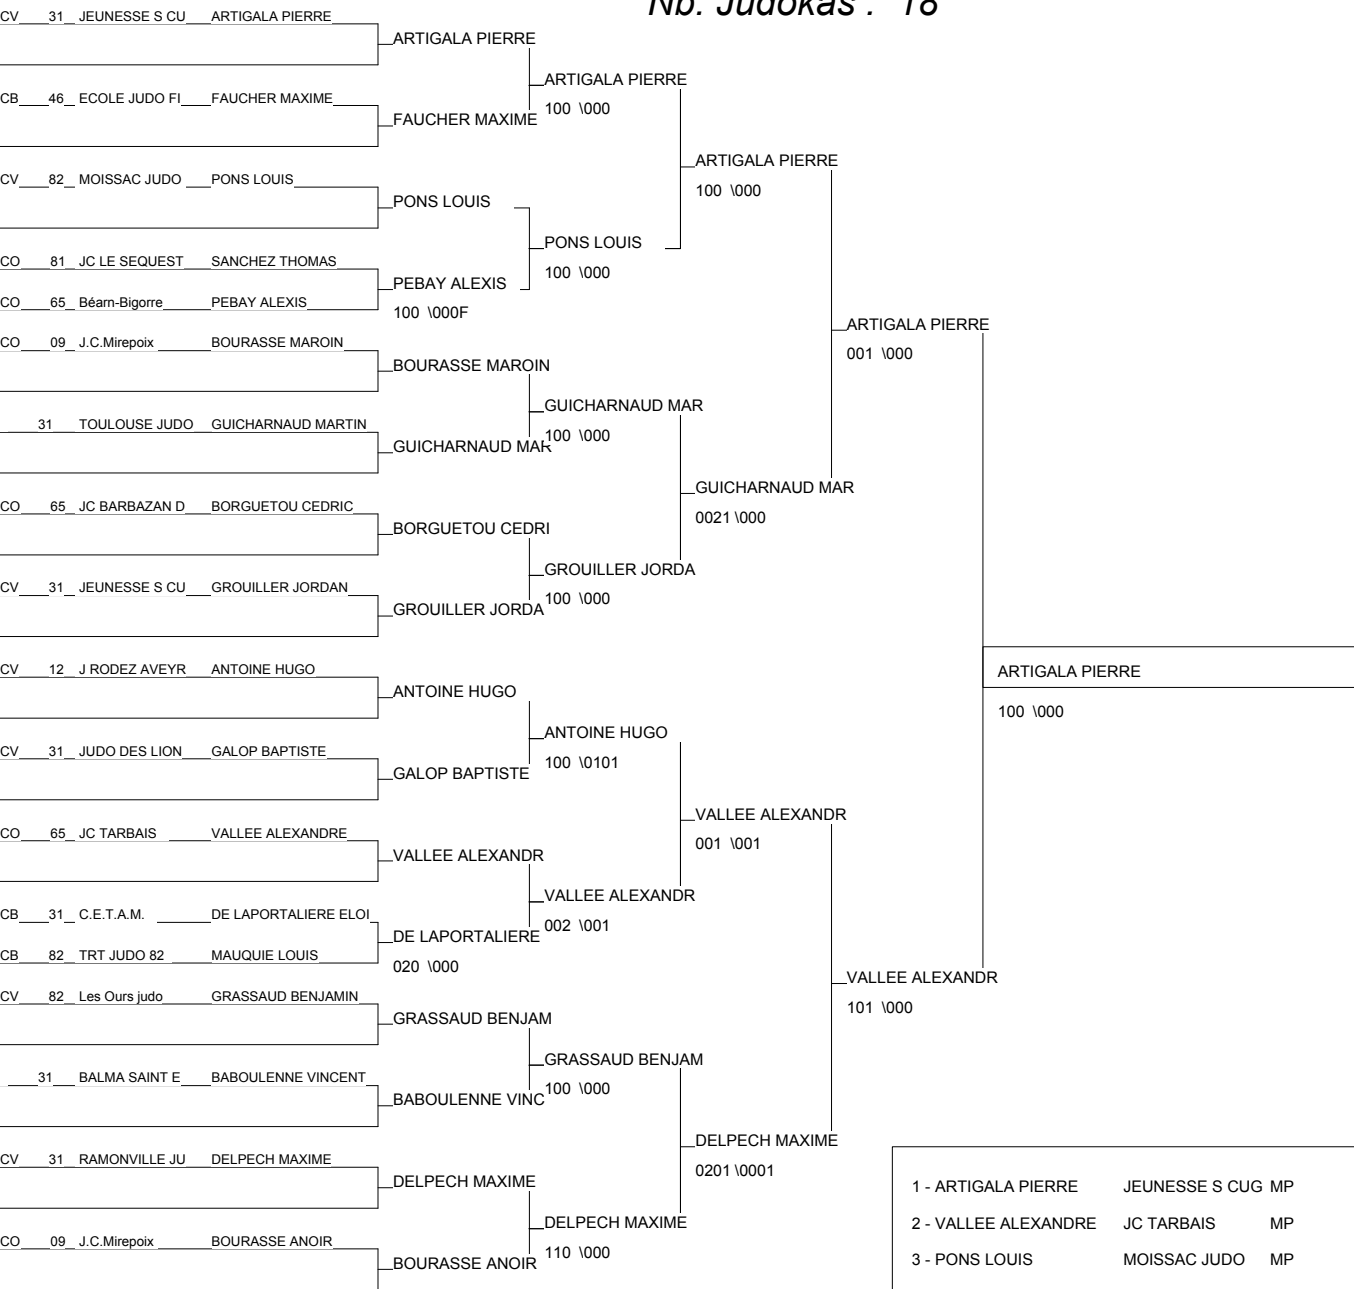

REGION MINIMES

Toulouse Maison du Judo 16/02/2013

Cat. -34

Nb. Judokas : 18