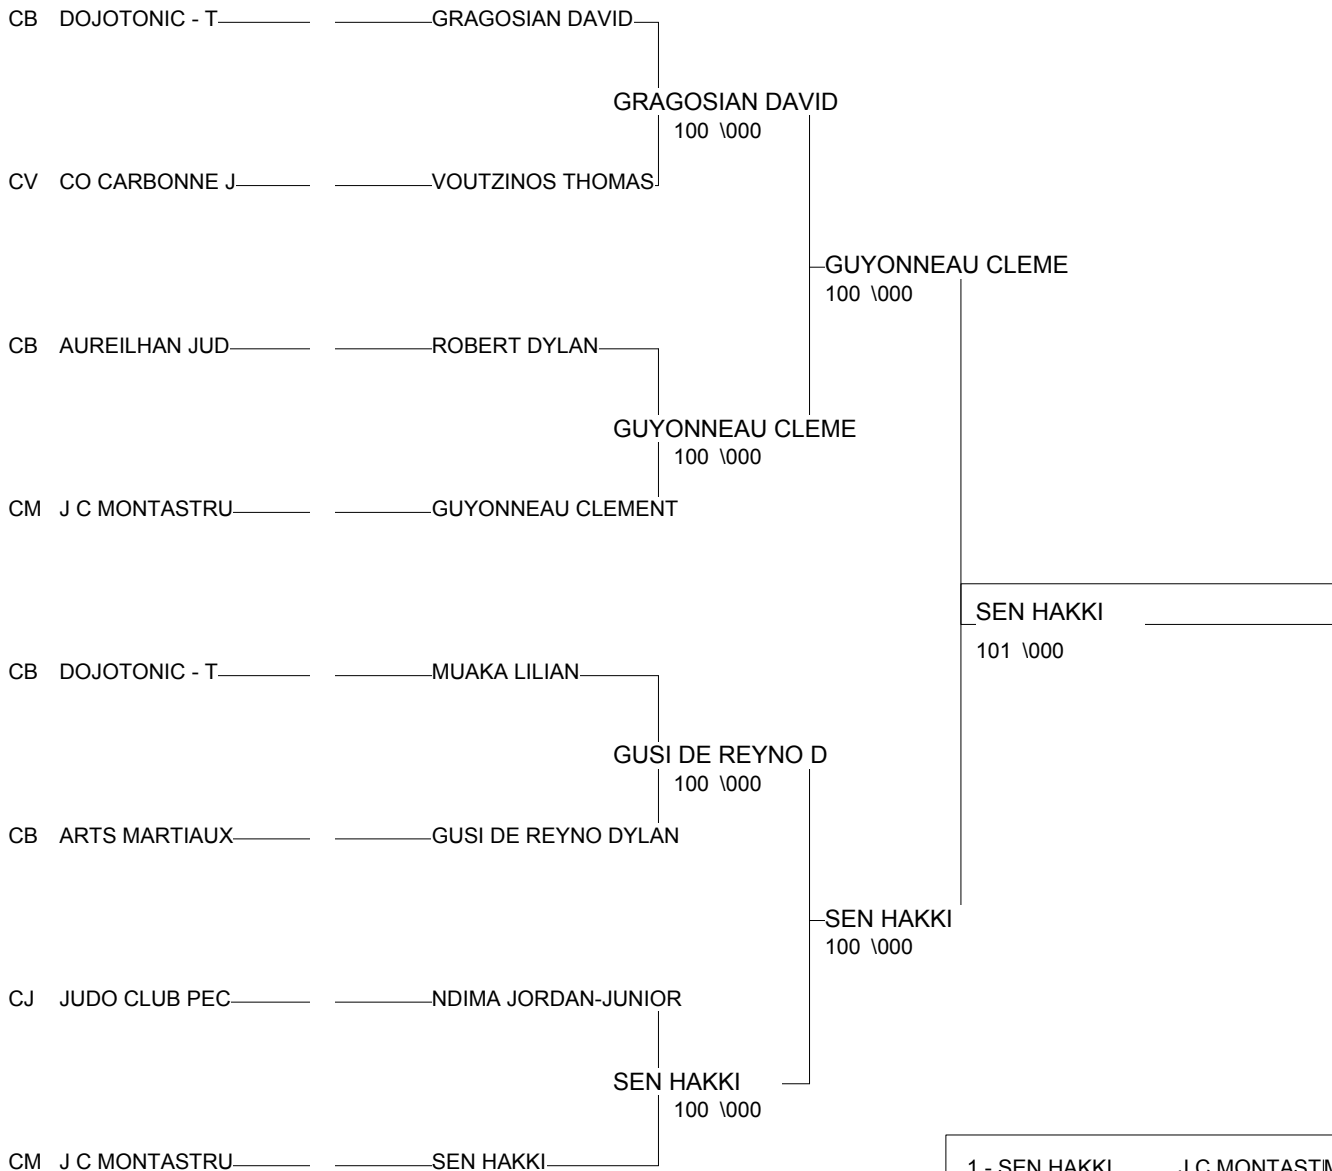

REGION MINIMES

Toulouse Maison du Judo 16/02/2013

Cat. -73

Nb. Judokas : 11

1 - THALAMAS FLORIAN	KODOKAN PAMIERMP	09
2 - FORTIN ETIENNE	JC ST AMANS MP	81
3 - GEOFFROY JULES	SO MILLAU JUDO MP	12
3 - REMIGNON SIMON	TERREFORTS BAZ MP	31
5 - FERREOL-BEZOLLES LC	JC MAZADES MP	31
5 - CANO ALEXANDRE	EIDOKAN CASTRE MP	81
7 - ST LAURENS AXEL	SAINT CLAR MUL MP	31
7 - TASCON ADRIEN	AS JC L UNION MP	31

REGION MINIMES

Toulouse Maison du Judo 16/02/2013

Cat. +73

Nb. Judokas : 8

1 - SEN HAKKI	J C MONTASTMP	31
2 - GUYONNEAU CL	J C MONTASTMP	31
3 - GUSI DE REYNO	ARTS MARTIAMP	82
3 - GRAGOSIAN DAV	DOJOTONIC - MP	31
5 - ROBERT DYLAN	AUREILHAN JIMP	65
5 - MUAKA LILIAN	DOJOTONIC - MP	31
7 - VOUTZINOS THO	CO CARBONNMP	31
7 - NDIMA JORDAN-	JUDO CLUB PIMP	31