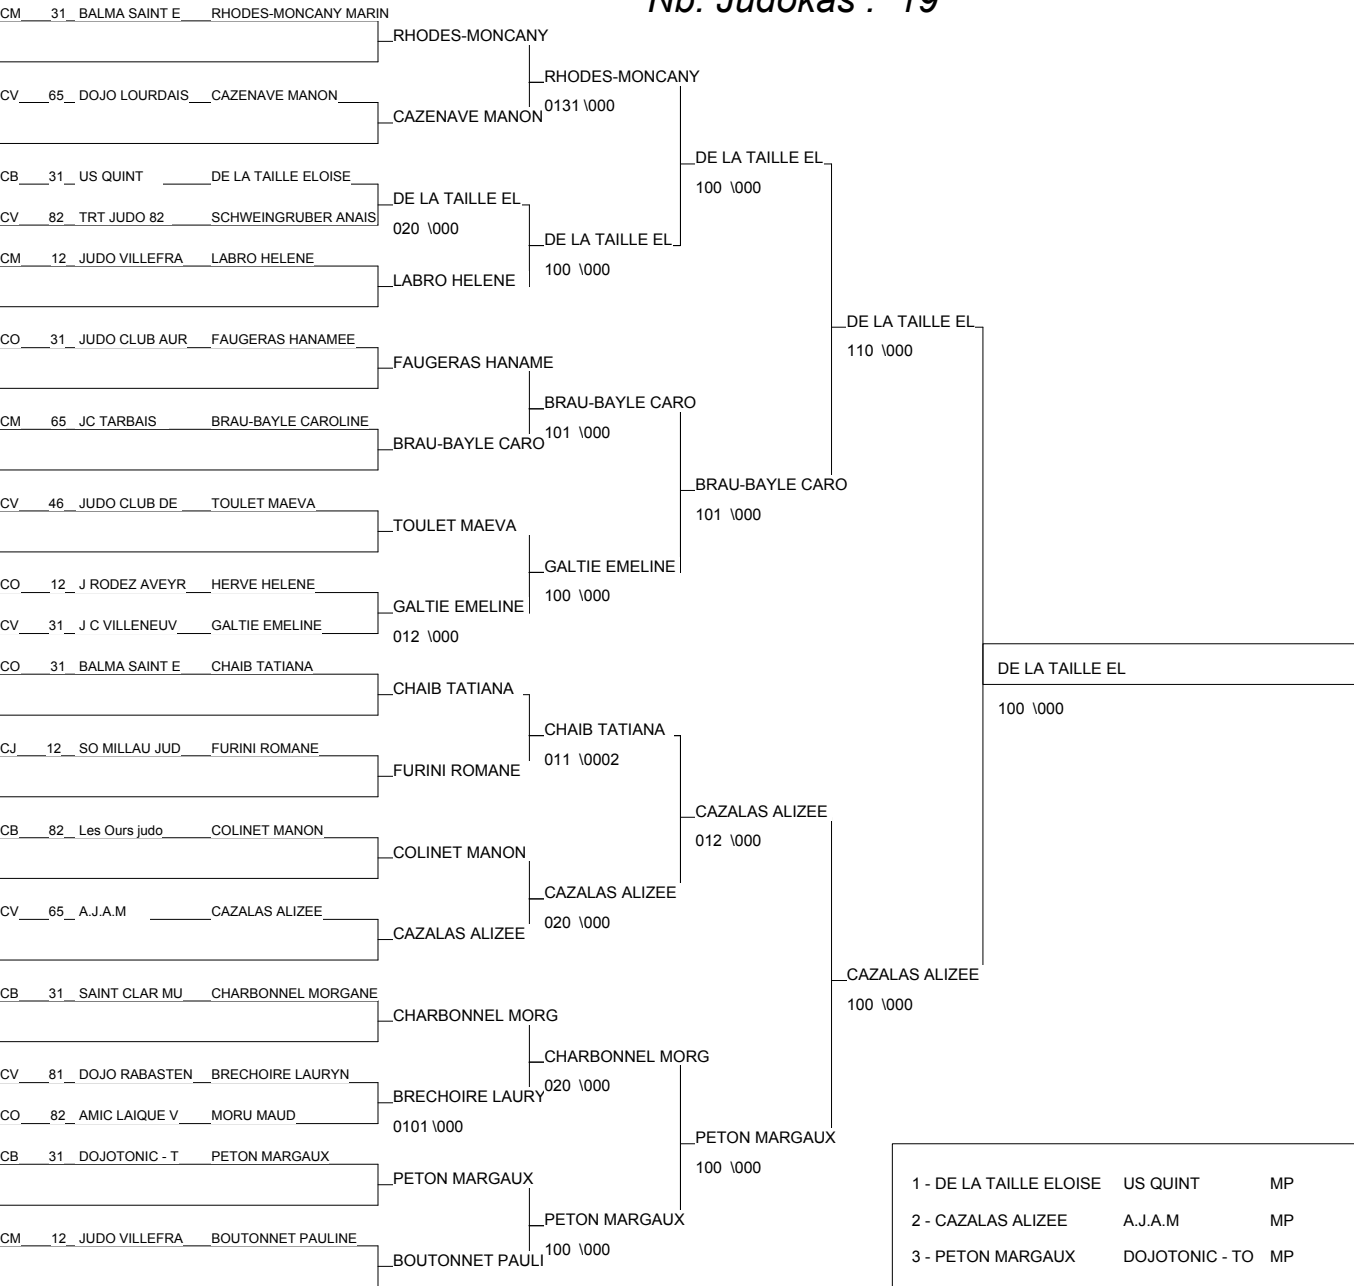

REGION MINIMES

Toulouse Maison du Judo 16/02/2013

Cat. -48

Nb. Judokas : 19