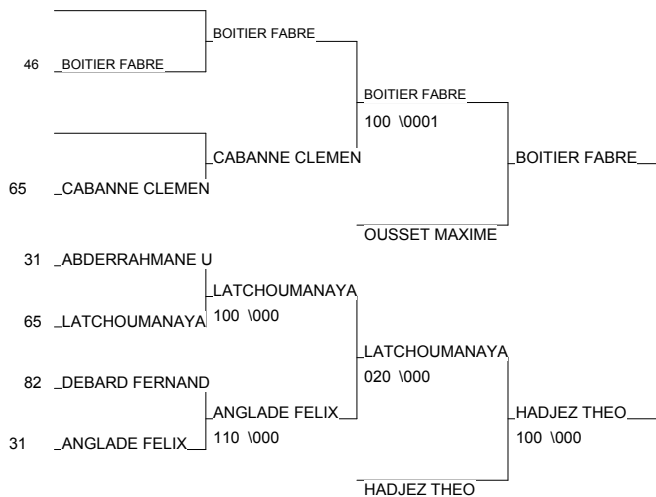

REGION MINIMES

Toulouse Maison du Judo 16/02/2013

Cat. -60

Nb. Judokas : 23

1 - SALVADOR LUCAS	J C MONTASTRUC MP	31
2 - VALER ALEXANDRE	J.C.MONTECHOIS MP	82
3 - CHARPIN AYMERIC	SAINT CLAR MUL MP	31
3 - PALOU RAPHAEL	JC VAL D ADOUR MP	65
5 - FOUEILLASSAR SIMON	Les Ours judo MP	82
5 - SALLES BENJAMIN	KODOKAN PAMIERMP	09
7 - SOLDADIE MARTIN	JUDO CLUB BAST MP	82
7 - DULOUT JULIEN	JS ODOS JUDO MP	65

REGION MINIMES

Toulouse Maison du Judo 16/02/2013

Cat. -66

Nb. Judokas : 12

1 - GAREL HIGO	JC.PUYGOUZON	MP	81
2 - ESQUIE FAYOLLE LUCA	TRT JUDO 82	MP	82
3 - BOITIER FABRE ADRIEN	ECOLE JUDO FIG	MP	46
3 - HADJEZ THEO	DOJOTONIC - TO	MP	31
5 - OUSSET MAXIME	Les Ours judo	MP	82
5 - LATCHOUMANAYA HELI	PYRENEES A M	MP	65
7 - CABANNE CLEMENT	DOJO LOURDAIS	MP	65
7 - ANGLADE FELIX	JUDO COTEAUX D	MP	31

REGION MINIMES

Toulouse Maison du Judo 16/02/2013

Cat. -73

Nb. Judokas : 11

1 - THALAMAS FLORIAN	KODOKAN PAMIERMP	09
2 - FORTIN ETIENNE	JC ST AMANS MP	81
3 - GEOFFROY JULES	SO MILLAU JUDO MP	12
3 - REMIGNON SIMON	TERREFORTS BAZ MP	31
5 - FERREOL-BEZOLLES LC	JC MAZADES MP	31
5 - CANO ALEXANDRE	EIDOKAN CASTRE MP	81
7 - ST LAURENS AXEL	SAINT CLAR MUL MP	31
7 - TASCON ADRIEN	AS JC L UNION MP	31