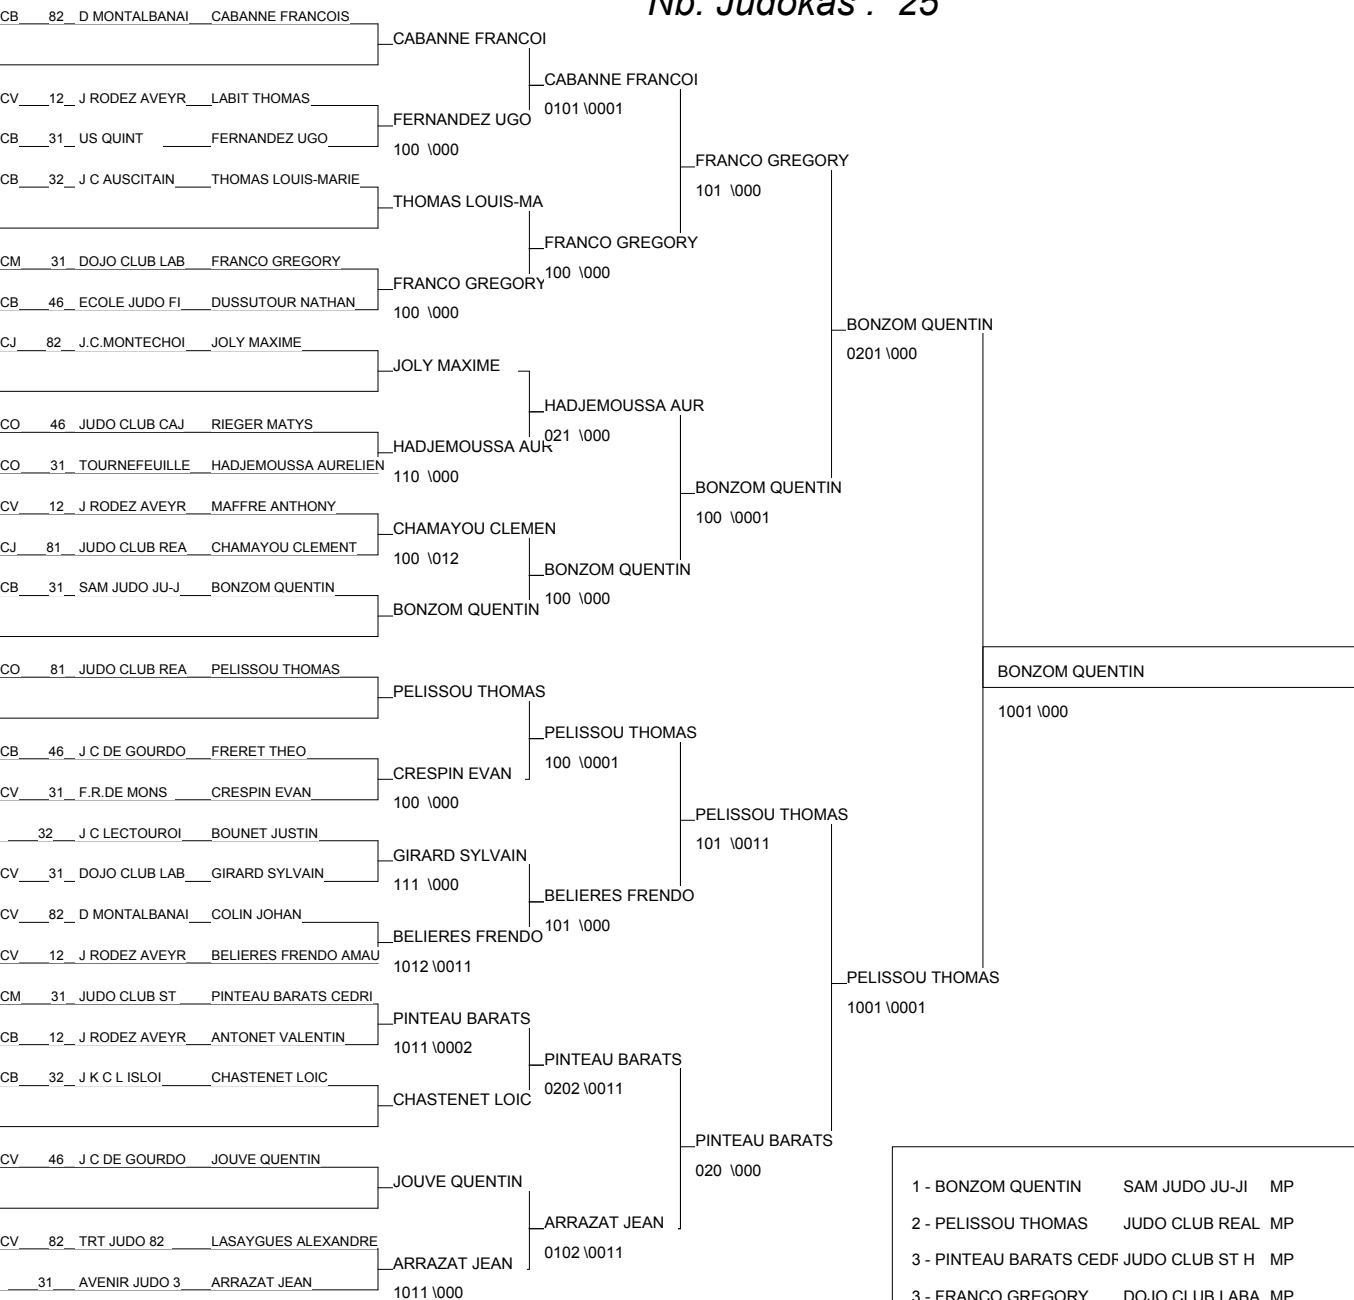

REGION MINIMES

Toulouse Maison du Judo 16/02/2013

Cat. -50

Nb. Judokas : 25