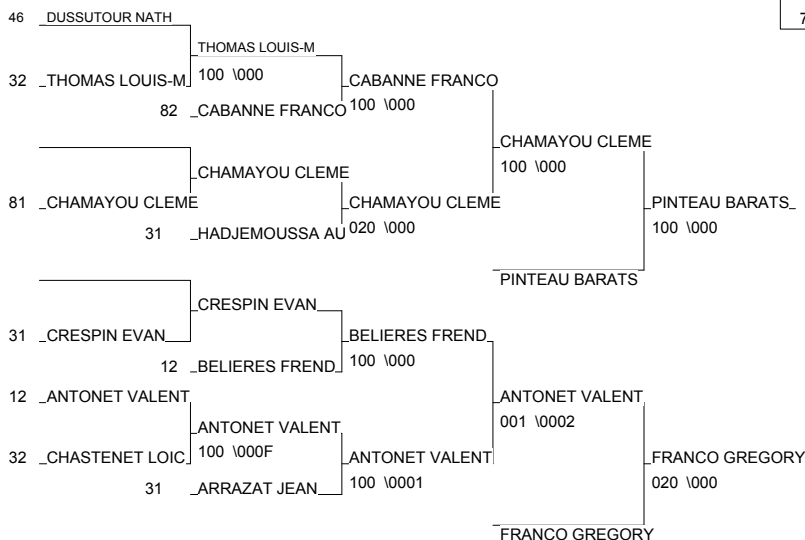

REGION MINIMES

Toulouse Maison du Judo 16/02/2013

Cat. -46

Nb. Judokas : 25

1 - ROSSIGNOL ANTOINE	MURET JUDO CLU MP	31
2 - DE PORTU SIMON	J C MONTASTRUC MP	31
3 - LATAPIE JIMMY	JC CAPDENACOIS MP	12
3 - DELTELL ETIENNE	SO MILLAU JUDO MP	12
5 - GEROMIN SACHA	J.C.PIBRAC-MON MP	31
5 - MARTIN MAXIME	JUDOJO LANNEMEMP	65
7 - BALA NACER	J C MONTASTRUC MP	31
7 - BATARD HUGO	JUDO CLUB PECH MP	31

REGION MINIMES

Toulouse Maison du Judo 16/02/2013

Cat. -50

Nb. Judokas : 25

1 - BONZOM QUENTIN	SAM JUDO JU-JI	MP	31
2 - PELISSOU THOMAS	JUDO CLUB REAL	MP	81
3 - PINTEAU BARATS CEDF	JUDO CLUB ST H	MP	31
3 - FRANCO GREGORY	DOJO CLUB LABA	MP	31
5 - CHAMAYOU CLEMENT	JUDO CLUB REAL	MP	81
5 - ANTONET VALENTIN	J RODEZ AVEYRO	MP	12
7 - CABANNE FRANCOIS	D MONTALBANAI	MP	82
7 - BELIERES FRENDO AM/	J RODEZ AVEYRO	MP	12

REGION MINIMES

Toulouse Maison du Judo 16/02/2013

Cat. -55

Nb. Judokas : 25

1 - HAMAZOUI FAYCAL	BLAGNAC S. C.	MP	31
2 - NAVARRO SAMUEL	SAM JUDO JU-JI	MP	31
3 - LABORDE MAX	JS ODOS JUDO	MP	65
3 - BARTHEN MAXIME	J K C L ISLOIS	MP	32
5 - BOUVIER ULYSSE	JUDO CLUB REAL	MP	81
5 - ESTANG VALENTIN	DOJO CLUB LABA	MP	31
7 - MARTY DAMIEN	TRT JUDO 82	MP	82
7 - BENETEAUD LEO	BALMA SAINT EX	MP	31