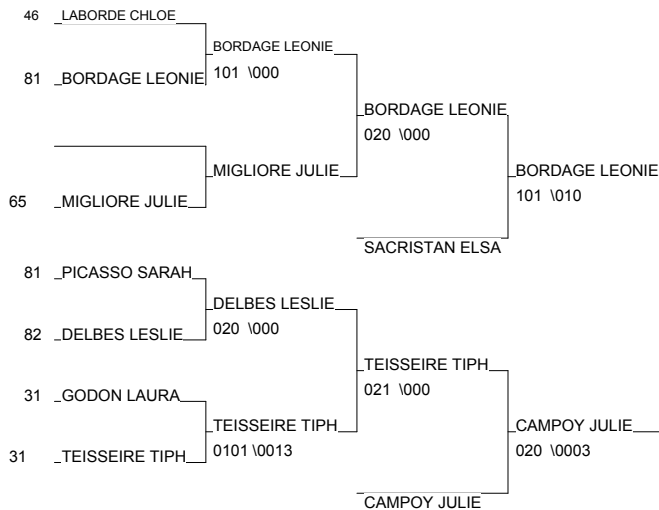

REGION MINIMES

Toulouse Maison du Judo 16/02/2013

Cat. -48

Nb. Judokas : 19

REGION MINIMES

Toulouse Maison du Judo 16/02/2013

Cat. -52

Nb. Judokas : 14

REGION MINIMES

Toulouse Maison du Judo 16/02/2013

Cat. -57

Nb. Judokas : 15

1 - LEFEBVRE JEANNE	J K C L ISLOIS	MP	32
2 - CLAMENS LEA	AM MONTAUBAN 8 MP		82
3 - DEJEAN MAELISS	KODOKAN PAMIERMP		09
3 - YANALLAH MERIEM	JUDO CLUB ST H	MP	31
5 - DUCASSE TIPHAINE	AS JC L UNION	MP	31
5 - DIAS MARION	DOJO LOURDAIS	MP	65
7 - BADOUAILLE ZOE	AM MONTAUBAN 8 MP		82
7 - SEGAT AURIANE	US PLAISANCE J	MP	32