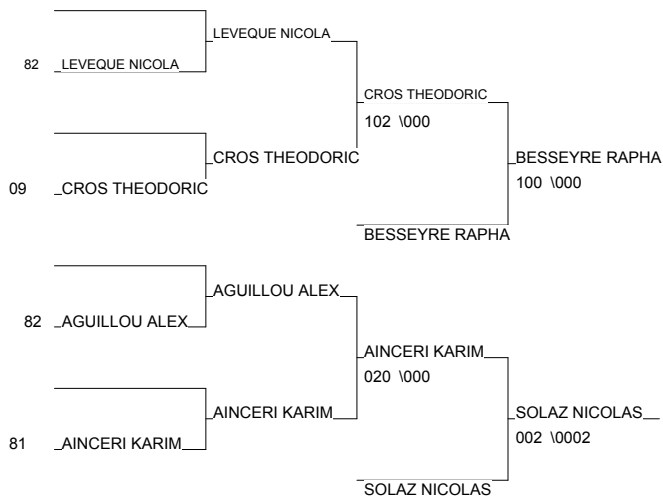

REGION MINIMES

Toulouse Maison du Judo 16/02/2013

Cat. -38

Nb. Judokas : 11

1 - ALARY CORENTIN	COLOMIERS JUDO MP	31
2 - SALATGUEREEV MOGA	J RODEZ AVEYRO MP	12
3 - BESSEYRE RAPHAEL	AVENIR JUDO 31 MP	31
3 - SOLAZ NICOLAS	SAMYAMA JUDO GMP	31
5 - CROS THEODORIC	KODOKAN PAMIERMP	09
5 - AINCERI KARIM	JC LE SEQUESTR MP	81
7 - LEVEQUE NICOLAS	DOJO KMI MP	82
7 - AGUILLOU ALEX	Les Ours judo MP	82