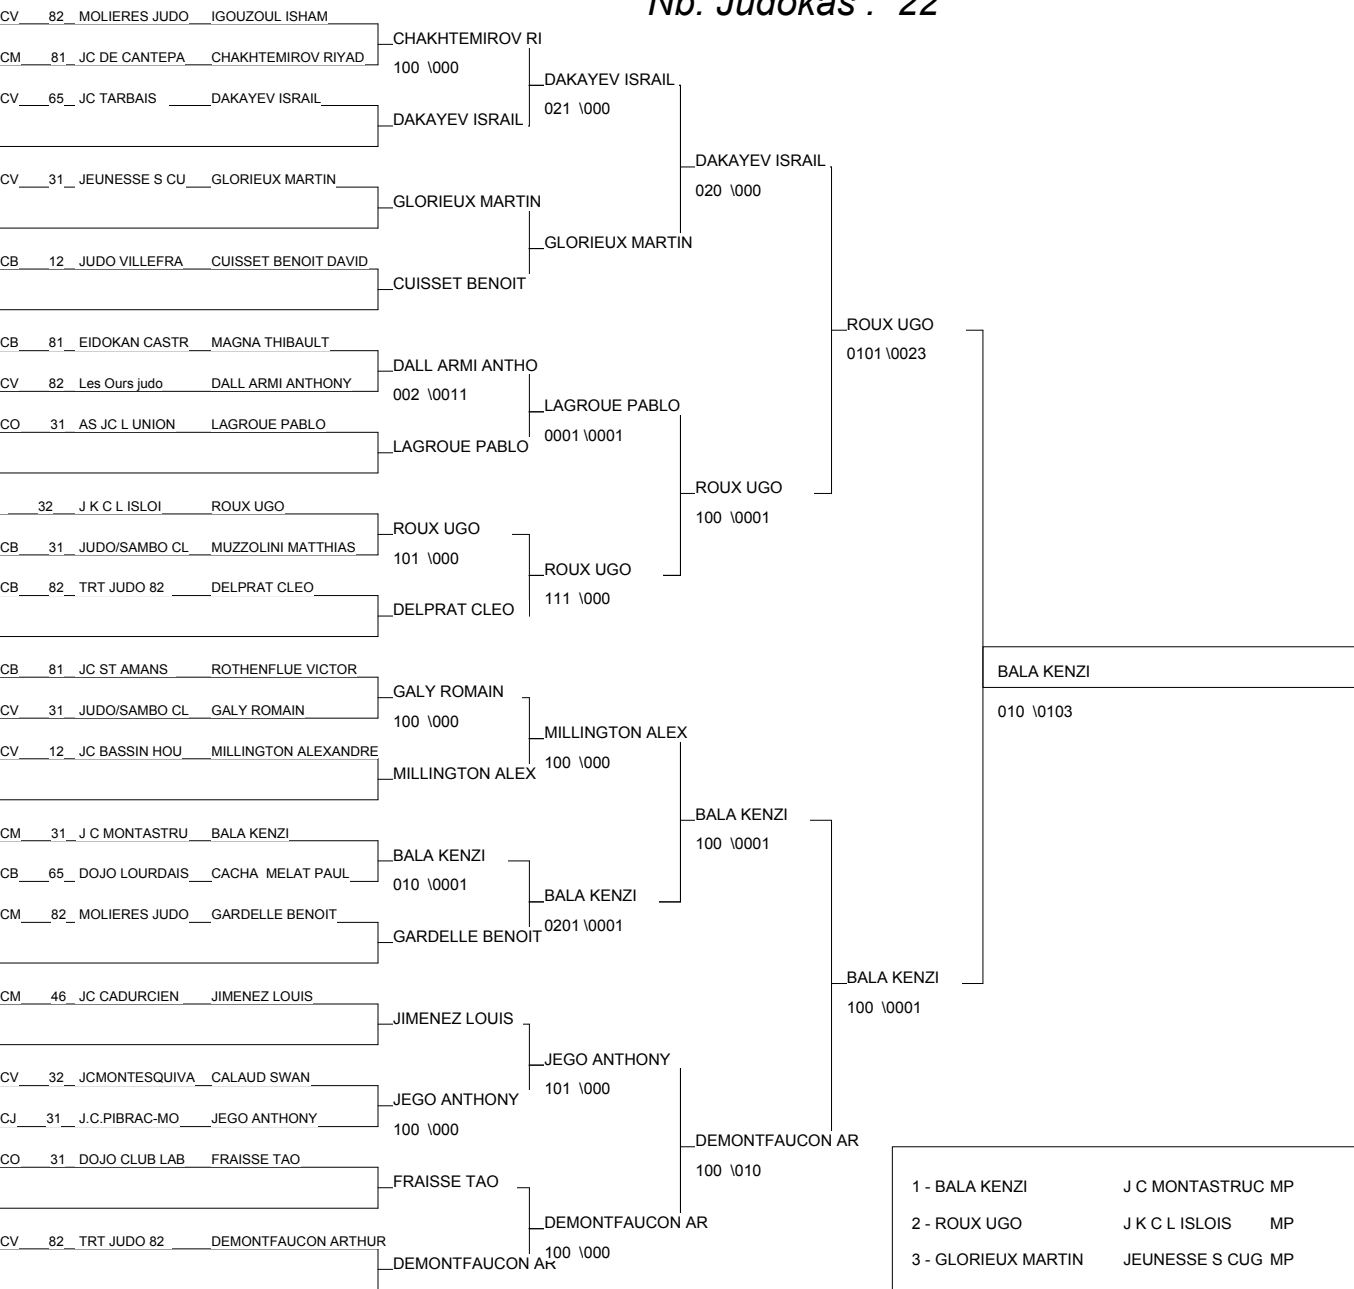

REGION MINIMES

Toulouse Maison du Judo 16/02/2013

Cat. -42

Nb. Judokas : 22