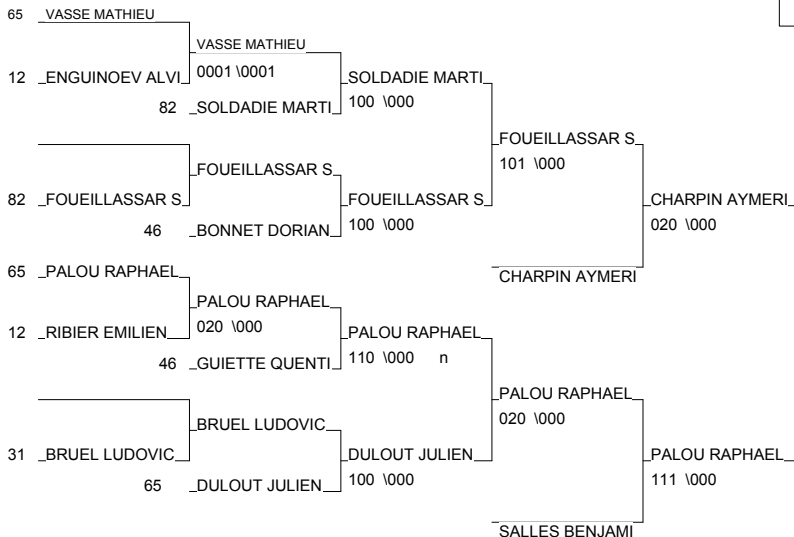

REGION MINIMES

Toulouse Maison du Judo 16/02/2013

Cat. -55

Nb. Judokas : 25

1 - HAMAZOUI FAYCAL	BLAGNAC S. C.	MP	31
2 - NAVARRO SAMUEL	SAM JUDO JU-JI	MP	31
3 - LABORDE MAX	JS ODOS JUDO	MP	65
3 - BARTHEN MAXIME	J K C L ISLOIS	MP	32
5 - BOUVIER ULYSSE	JUDO CLUB REAL	MP	81
5 - ESTANG VALENTIN	DOJO CLUB LABA	MP	31
7 - MARTY DAMIEN	TRT JUDO 82	MP	82
7 - BENETEAUD LEO	BALMA SAINT EX	MP	31

REGION MINIMES

Toulouse Maison du Judo 16/02/2013

Cat. -60

Nb. Judokas : 23

1 - SALVADOR LUCAS	J C MONTASTRUC MP	31
2 - VALER ALEXANDRE	J.C.MONTECHOIS MP	82
3 - CHARPIN AYMERIC	SAINT CLAR MUL MP	31
3 - PALOU RAPHAEL	JC VAL D ADOUR MP	65
5 - FOUEILLASSAR SIMON	Les Ours judo MP	82
5 - SALLES BENJAMIN	KODOKAN PAMIERMP	09
7 - SOLDADIE MARTIN	JUDO CLUB BAST MP	82
7 - DULOUT JULIEN	JS ODOS JUDO MP	65

REGION MINIMES

Toulouse Maison du Judo 16/02/2013

Cat. -66

Nb. Judokas : 12

1 - GAREL HIGO	JC.PUYGOUZON	MP	81
2 - ESQUIE FAYOLLE LUCA	TRT JUDO 82	MP	82
3 - BOITIER FABRE ADRIEN	ECOLE JUDO FIG	MP	46
3 - HADJEZ THEO	DOJOTONIC - TO	MP	31
5 - OUSSET MAXIME	Les Ours judo	MP	82
5 - LATCHOUMANAYA HELI	PYRENEES A M	MP	65
7 - CABANNE CLEMENT	DOJO LOURDAIS	MP	65
7 - ANGLADE FELIX	JUDO COTEAUX D	MP	31