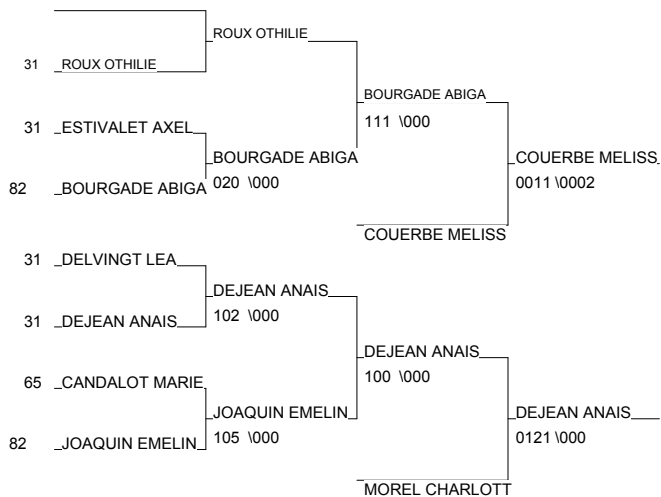

REGION MINIMES

Toulouse Maison du Judo 16/02/2013

Cat. -40

Nb. Judokas : 12

1 - BOURGADE PHOEBE	Les Ours judo	MP	82
2 - LAMBERT FLAVIE	J K C L ISLOIS	MP	32
3 - COUERBE MELISSA	J C VILLENEUVE	MP	31
3 - DEJEAN ANAIS	SAM JUDO JU-JI	MP	31
5 - BOURGADE ABIGAE	Les Ours judo	MP	82
5 - MOREL CHARLOTTE	BLAGNAC S. C.	MP	31
7 - ROUX OTHILIE	TOURNEFEUILLE	MP	31
7 - JOAQUIN EMELINE	TRT JUDO 82	MP	82