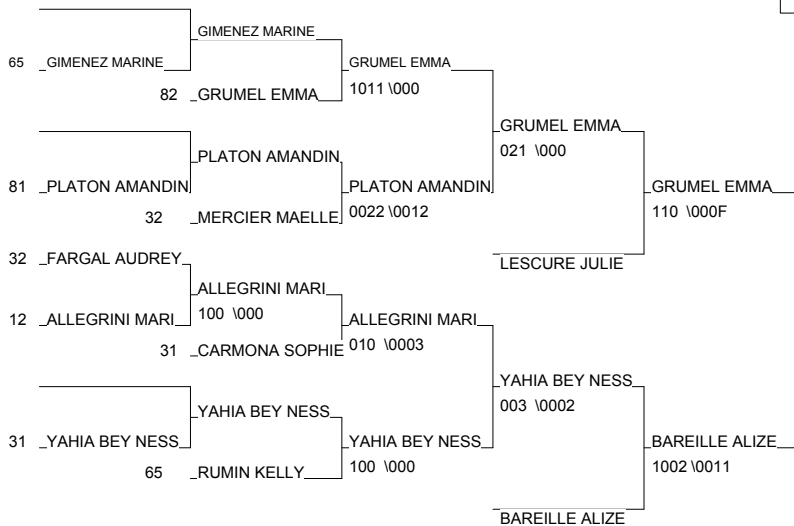

REGION MINIMES

Toulouse Maison du Judo 16/02/2013

Cat. -40

Nb. Judokas : 12

1 - BOURGADE PHOEBE	Les Ours judo	MP	82
2 - LAMBERT FLAVIE	J K C L ISLOIS	MP	32
3 - COUERBE MELISSA	J C VILLENEUVE	MP	31
3 - DEJEAN ANAIS	SAM JUDO JU-JI	MP	31
5 - BOURGADE ABIGAE	Les Ours judo	MP	82
5 - MOREL CHARLOTTE	BLAGNAC S. C.	MP	31
7 - ROUX OTHILIE	TOURNEFEUILLE	MP	31
7 - JOAQUIN EMELINE	TRT JUDO 82	MP	82

REGION MINIMES

Toulouse Maison du Judo 16/02/2013

Cat. -44

Nb. Judokas : 17

1 - ANDRES CLEMENCE	AVENIR JUDO 31	MP	31
2 - LALANE AMANDINE	SAM JUDO JU-JI	MP	31
3 - GRUMEL EMMA	Les Ours judo	MP	82
3 - BAREILLE ALIZEE	JUDO CLUB REVE	MP	31
5 - LESCURE JULIE	JC CADURCIEN	MP	46
5 - YAHIA BEY NESSRINE	TOULOUSE JUDO	MP	31
7 - PLATON AMANDINE	JC.PUYGOUZON	MP	81
7 - ALLEGRINI MARION	JC BASSIN HOU	MP	12

REGION MINIMES

Toulouse Maison du Judo 16/02/2013

Cat. -48

Nb. Judokas : 19

REGION MINIMES

Toulouse Maison du Judo 16/02/2013

Cat. -52

Nb. Judokas : 14

REGION MINIMES

Toulouse Maison du Judo 16/02/2013

Cat. -57

Nb. Judokas : 15

1 - LEFEBVRE JEANNE	J K C L ISLOIS	MP	32
2 - CLAMENS LEA	AM MONTAUBAN 8 MP		82
3 - DEJEAN MAELISS	KODOKAN PAMIERMP		09
3 - YANALLAH MERIEM	JUDO CLUB ST H	MP	31
5 - DUCASSE TIPHAINE	AS JC L UNION	MP	31
5 - DIAS MARION	DOJO LOURDAIS	MP	65
7 - BADOUAILLE ZOE	AM MONTAUBAN 8 MP		82
7 - SEGAT AURIANE	US PLAISANCE J	MP	32