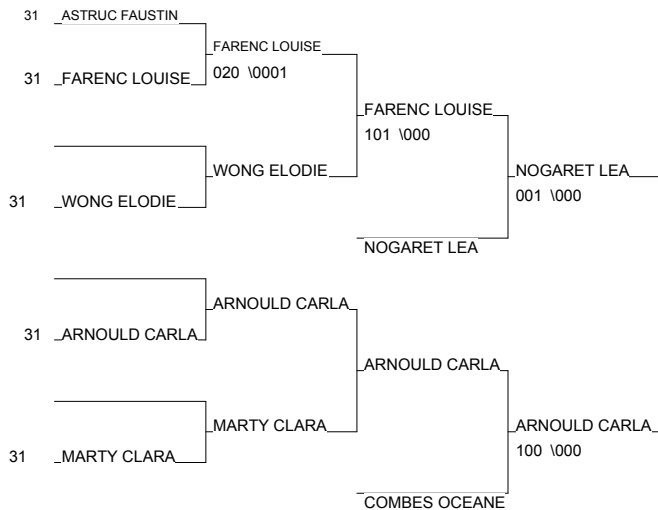

REGION MINIMES

Toulouse Maison du Judo 16/02/2013

Cat. -36

Nb. Judokas : 9

1 - LOMONACO MARGAUX	Les Ours judo	MP	82
2 - GOIZE MELANIE	SAMYAMA JUDO GMP		31
3 - NOGARET LEA	JUDO VILLEFRAN	MP	12
3 - ARNOULD CARLA	COLOMIERS JUDO	MP	31
5 - FARENC LOUISE	TOULOUSE CHEMI	MP	31
5 - COMBES OCEANE	JC DE CANTEPAU	MP	81
7 - WONG ELODIE	DOJO CLUB LABA	MP	31
7 - MARTY CLARA	COLOMIERS JUDO	MP	31