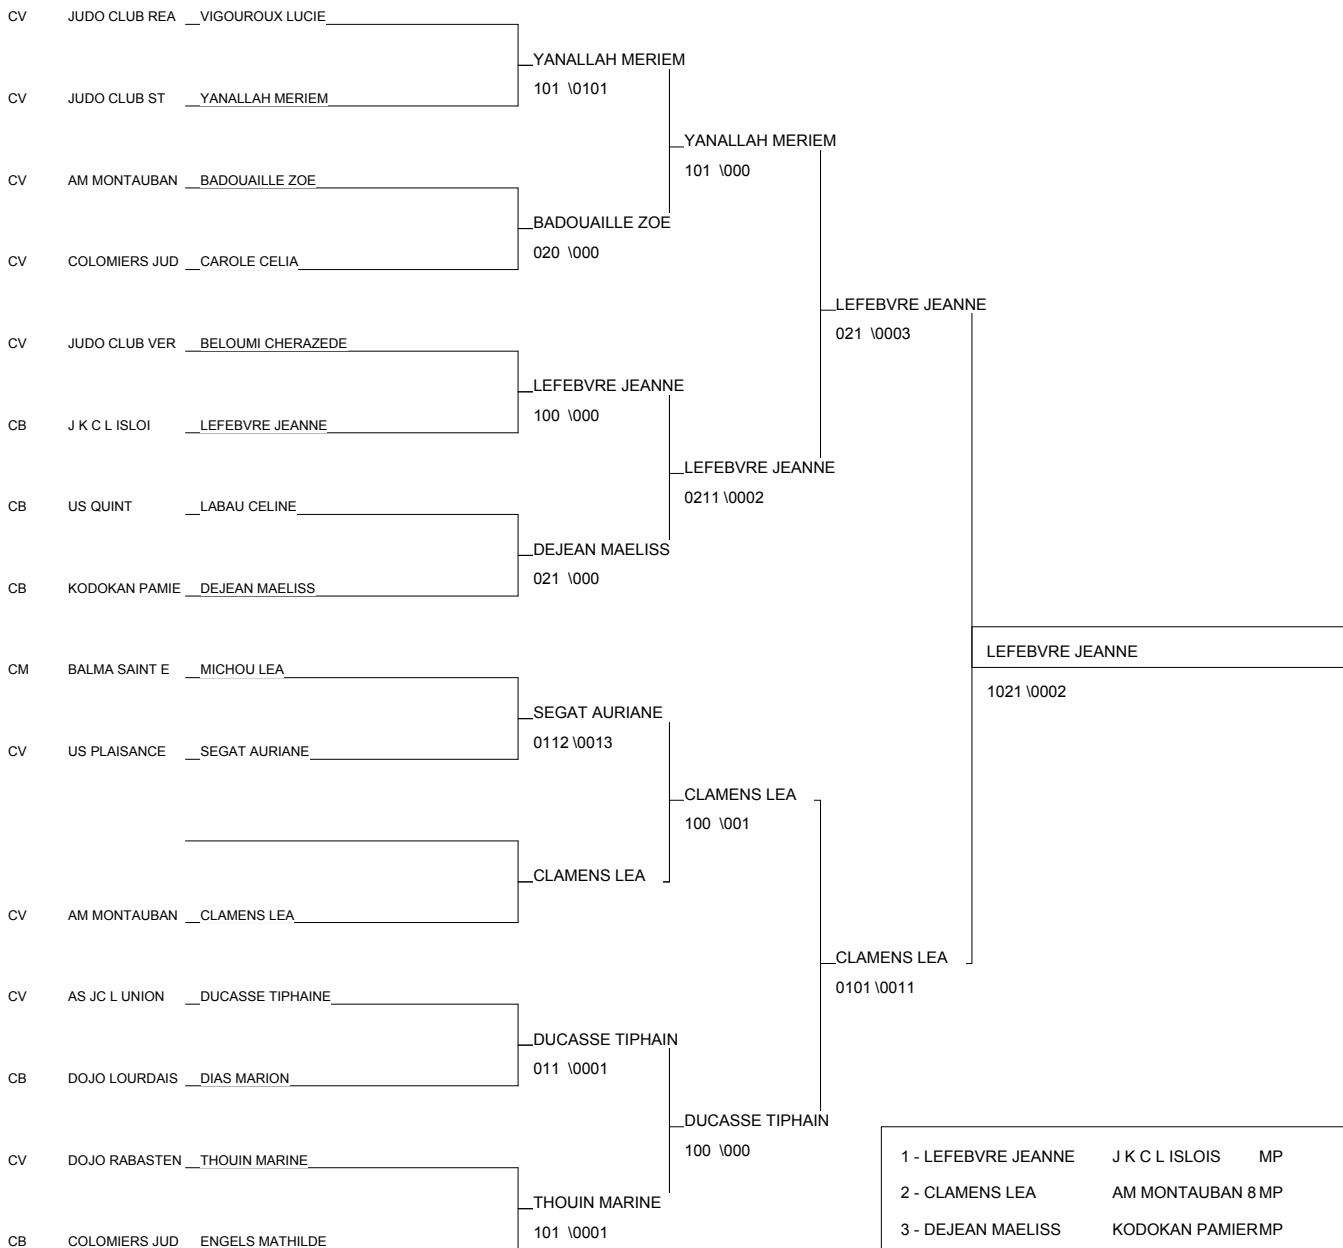

REGION MINIMES

Toulouse Maison du Judo 16/02/2013

Cat. -57

Nb. Judokas : 15