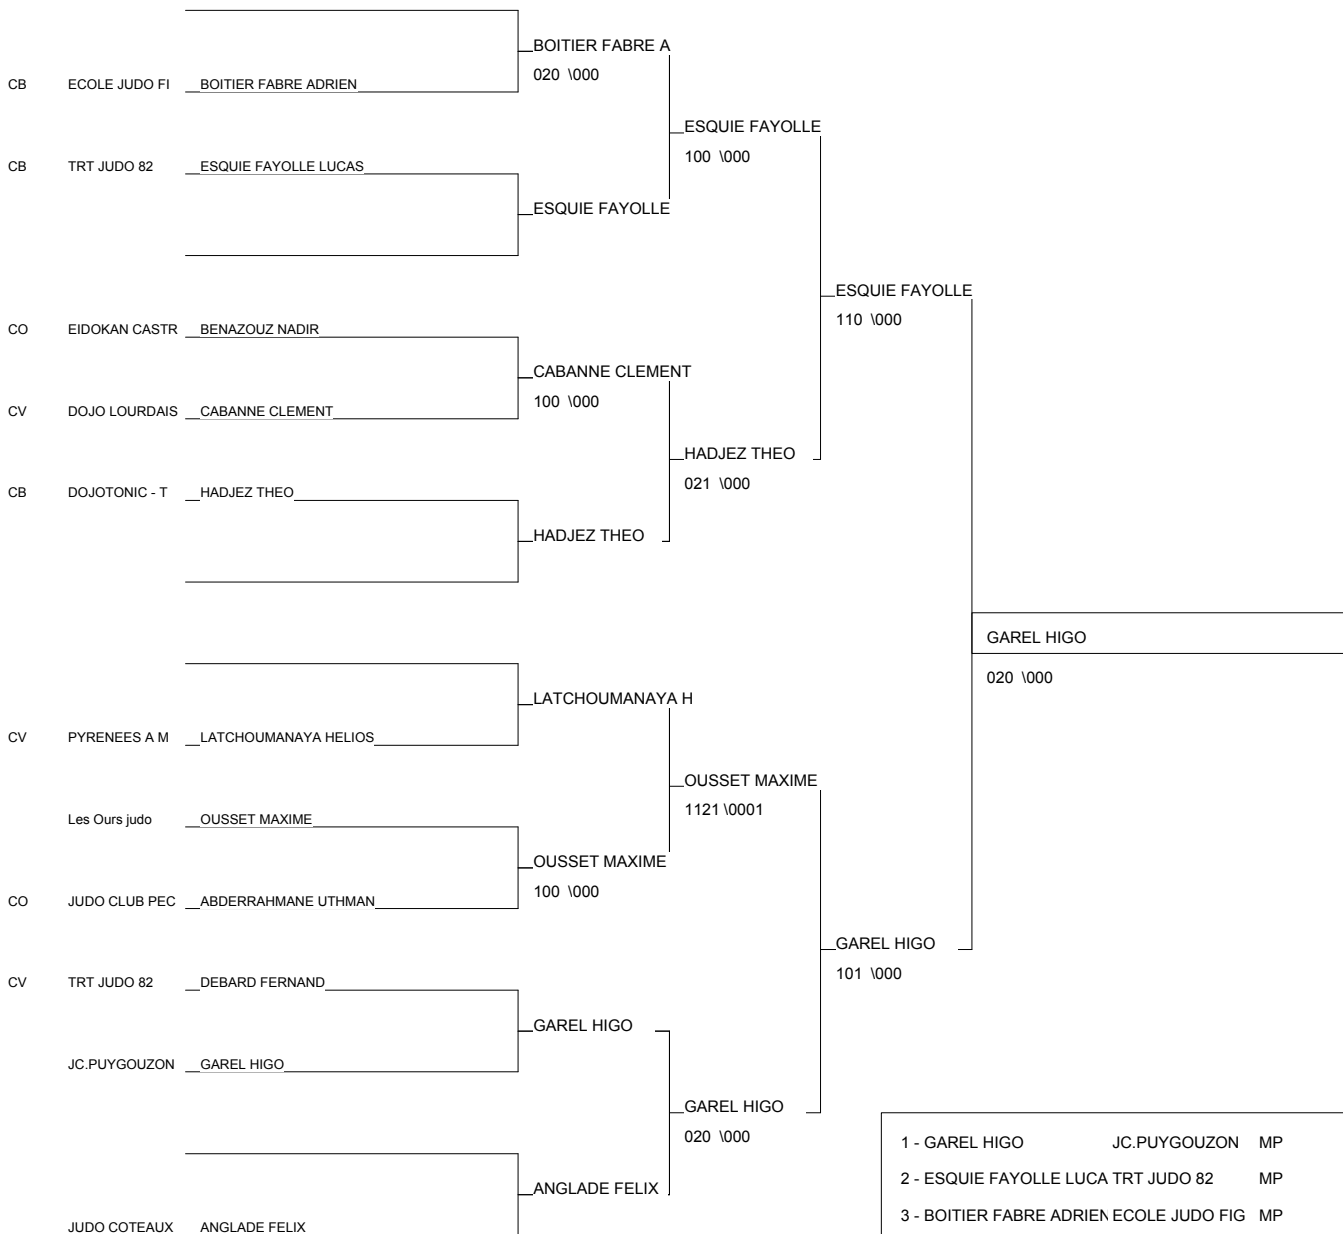

REGION MINIMES

Toulouse Maison du Judo 16/02/2013

Cat. -66

Nb. Judokas : 12