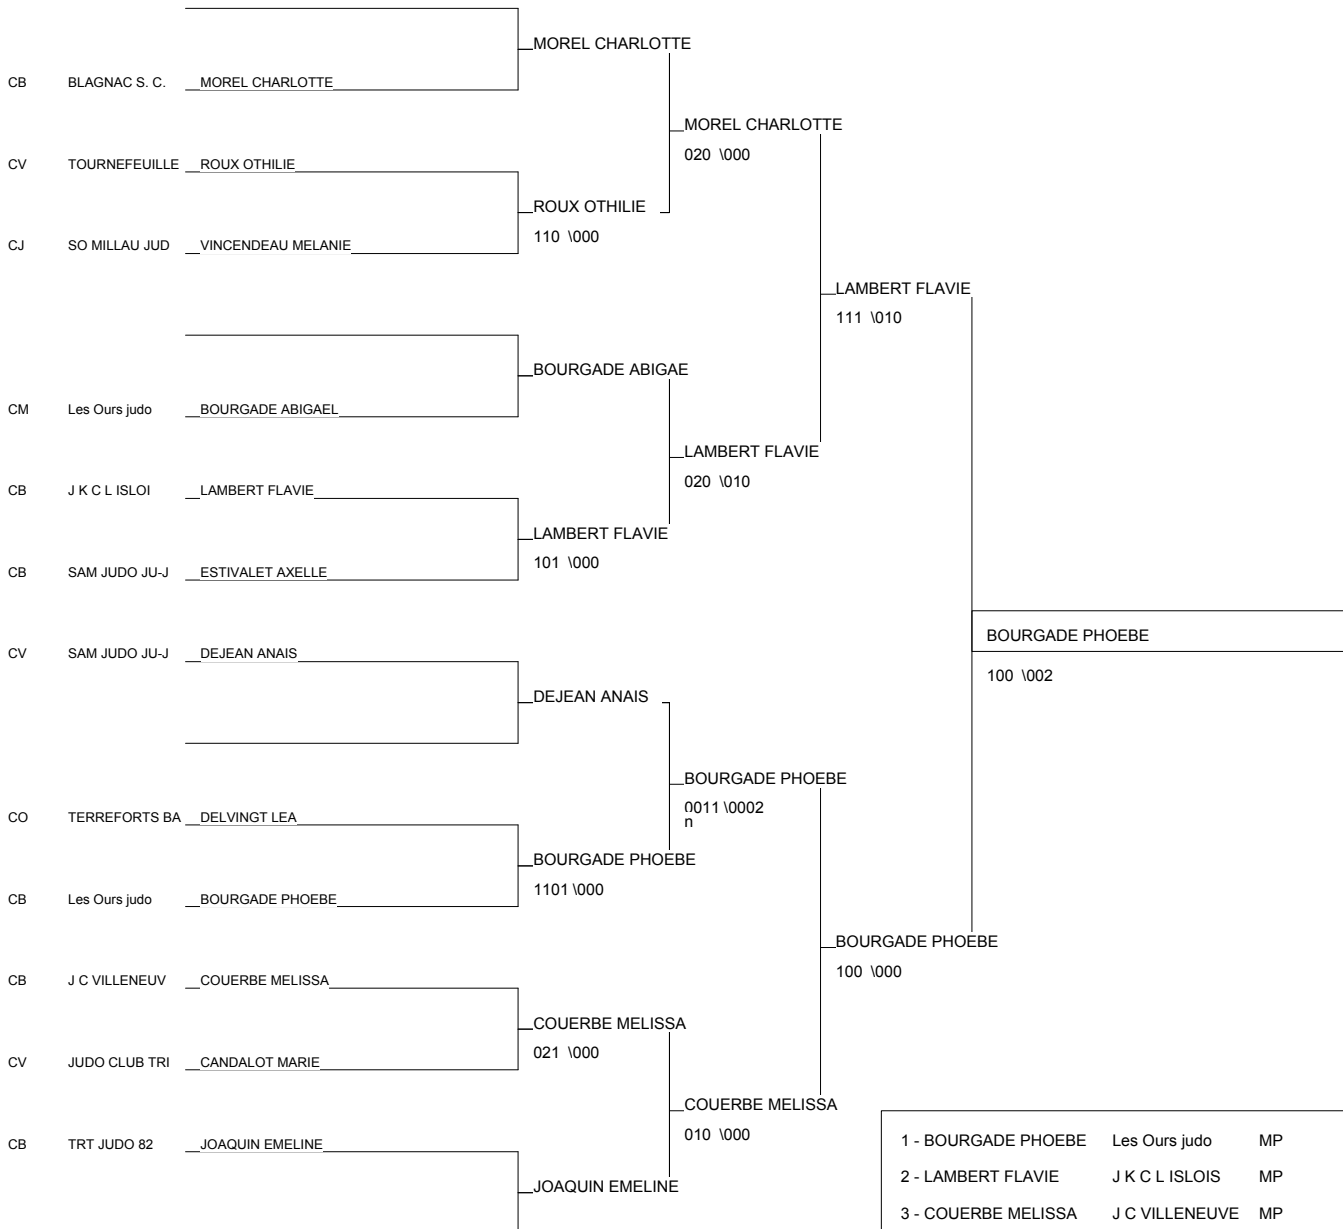

REGION MINIMES

Toulouse Maison du Judo 16/02/2013

Cat. -40

Nb. Judokas : 12