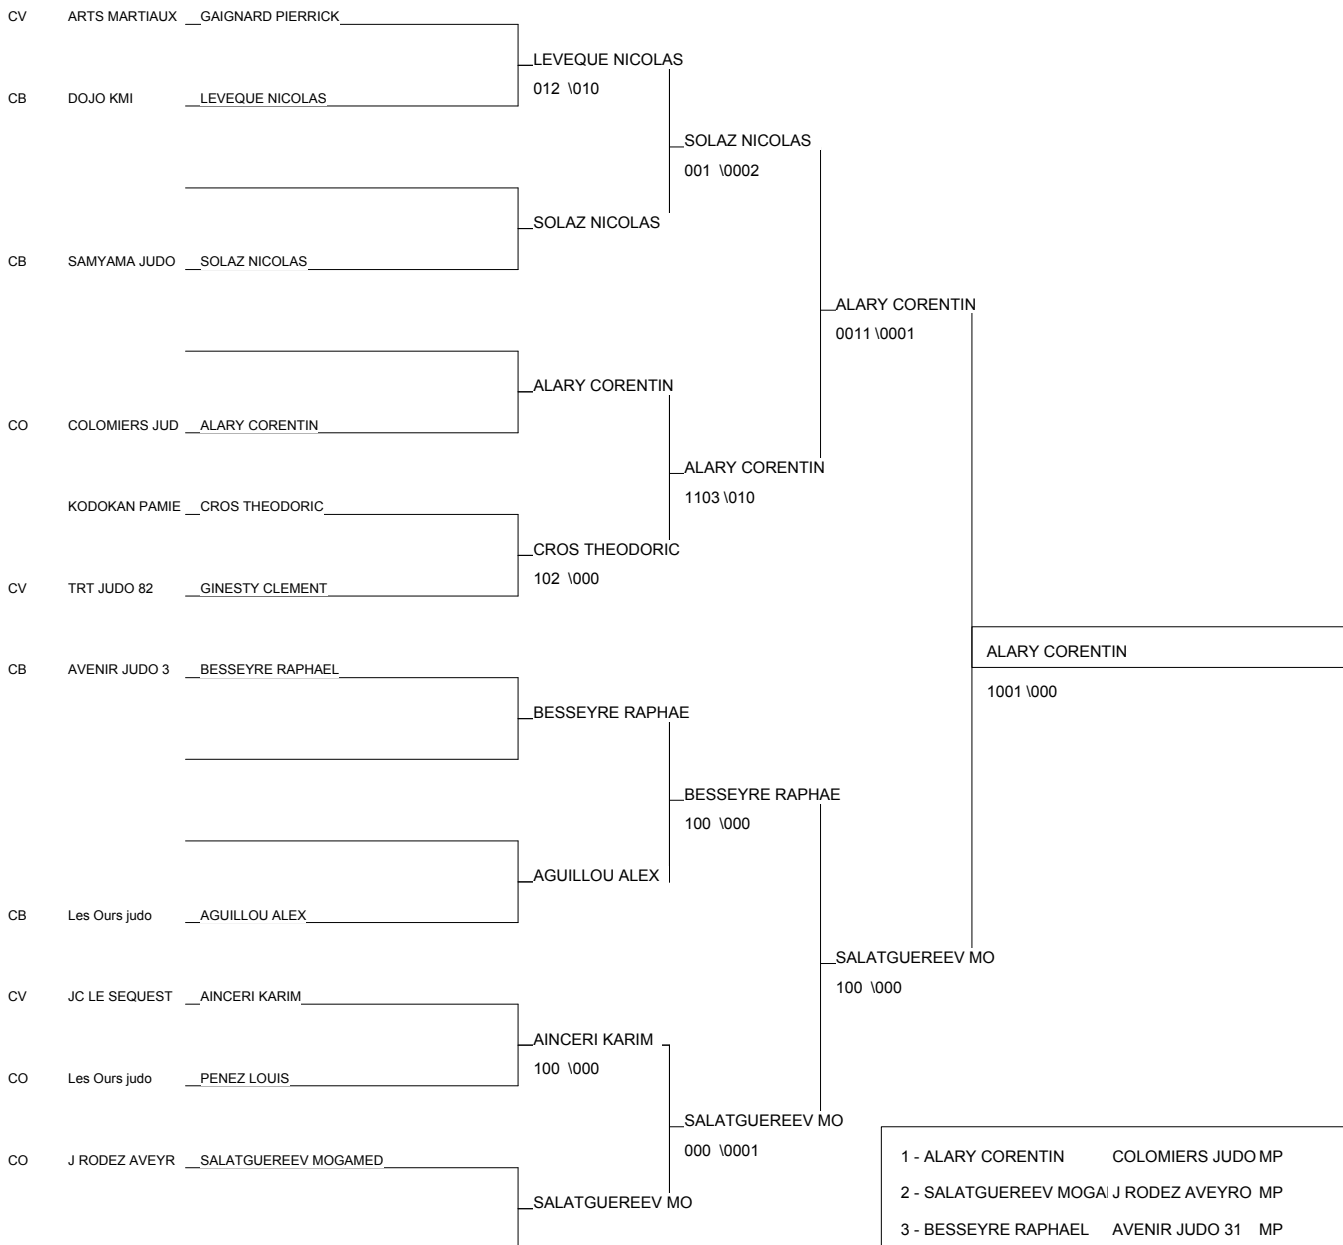

REGION MINIMES

Toulouse Maison du Judo 16/02/2013

Cat. -38

Nb. Judokas : 11