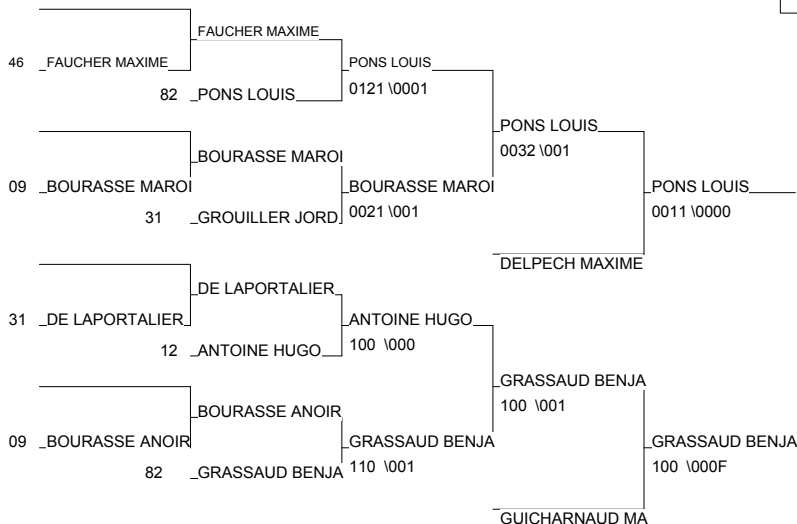

Ordre des combats: 1x2 - 3x4 - 1x3 - 2x4 - 1x4 - 2x3

REGION MINIMES

Toulouse Maison du Judo 16/02/2013
 Cat. +70
 Nb. Judokas : 4

Poule n° 1

CB	65	MP	SOULIER SYLVANN	JC BARBAZAN DEB		100	100	101	3/30	1
CO	12	MP	GARRAY CAMILLE	JUDO CLUB MONTB	000		101	000	1/10	3
CV	82	MP	LORTHIOIT MATIL	MOISSAC JUDO	000	000M		0001	0/0	4
CB	12	MP	SINCHOLLE CHLOE	J RODEZ AVEYRON	010	101	011		2/17	2

Ordre des combats: 1x2 - 3x4 - 1x3 - 2x4 - 1x4 - 2x3

REGION MINIMES

Toulouse Maison du Judo 16/02/2013

Cat. -34

Nb. Judokas : 18

1 - ARTIGALA PIERRE	JEUNESSE S CUG MP	31
2 - VALLEE ALEXANDRE	JC TARBAIS MP	65
3 - PONS LOUIS	MOISSAC JUDO MP	82
3 - GRASSAUD BENJAMIN	Les Ours judo MP	82
5 - DELPECH MAXIME	RAMONVILLE JUD MP	31
5 - GUICHARNAUD MARTIN TOULOUSE JUDO	MP	31
7 - BOURASSE MAROIN	J.C.Mirepoix MP	09
7 - ANTOINE HUGO	J RODEZ AVEYRO MP	12

REGION MINIMES

Toulouse Maison du Judo 16/02/2013

Cat. -38

Nb. Judokas : 11

1 - ALARY CORENTIN	COLOMIERS JUDO MP	31
2 - SALATGUEREEV MOGA	J RODEZ AVEYRO MP	12
3 - BESSEYRE RAPHAEL	AVENIR JUDO 31 MP	31
3 - SOLAZ NICOLAS	SAMYAMA JUDO GMP	31
5 - CROS THEODORIC	KODOKAN PAMIERMP	09
5 - AINCERI KARIM	JC LE SEQUESTR MP	81
7 - LEVEQUE NICOLAS	DOJO KMI MP	82
7 - AGUILLOU ALEX	Les Ours judo MP	82