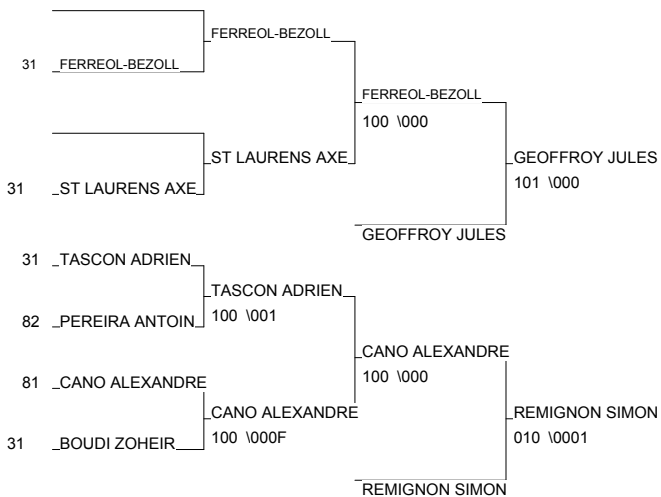

REGION MINIMES

Toulouse Maison du Judo 16/02/2013

Cat. -66

Nb. Judokas : 12

1 - GAREL HIGO	JC.PUYGOUZON	MP	81
2 - ESQUIE FAYOLLE LUCA	TRT JUDO 82	MP	82
3 - BOITIER FABRE ADRIEN	ECOLE JUDO FIG	MP	46
3 - HADJEZ THEO	DOJOTONIC - TO	MP	31
5 - OUSSET MAXIME	Les Ours judo	MP	82
5 - LATCHOUMANAYA HELI	PYRENEES A M	MP	65
7 - CABANNE CLEMENT	DOJO LOURDAIS	MP	65
7 - ANGLADE FELIX	JUDO COTEAUX D	MP	31

REGION MINIMES

Toulouse Maison du Judo 16/02/2013

Cat. -73

Nb. Judokas : 11

1 - THALAMAS FLORIAN	KODOKAN PAMIERMP	09
2 - FORTIN ETIENNE	JC ST AMANS MP	81
3 - GEOFFROY JULES	SO MILLAU JUDO MP	12
3 - REMIGNON SIMON	TERREFORTS BAZ MP	31
5 - FERREOL-BEZOLLES LC	JC MAZADES MP	31
5 - CANO ALEXANDRE	EIDOKAN CASTRE MP	81
7 - ST LAURENS AXEL	SAINT CLAR MUL MP	31
7 - TASCON ADRIEN	AS JC L UNION MP	31

REGION MINIMES

Toulouse Maison du Judo 16/02/2013

Cat. +73

Nb. Judokas : 8

1 - SEN HAKKI	J C MONTASTMP	31
2 - GUYONNEAU CL	J C MONTASTMP	31
3 - GUSI DE REYNO	ARTS MARTIAMP	82
3 - GRAGOSIAN DAV	DOJOTONIC - MP	31
5 - ROBERT DYLAN	AUREILHAN JIMP	65
5 - MUAKA LILIAN	DOJOTONIC - MP	31
7 - VOUTZINOS THO	CO CARBONNMP	31
7 - NDIMA JORDAN-	JUDO CLUB PIMP	31