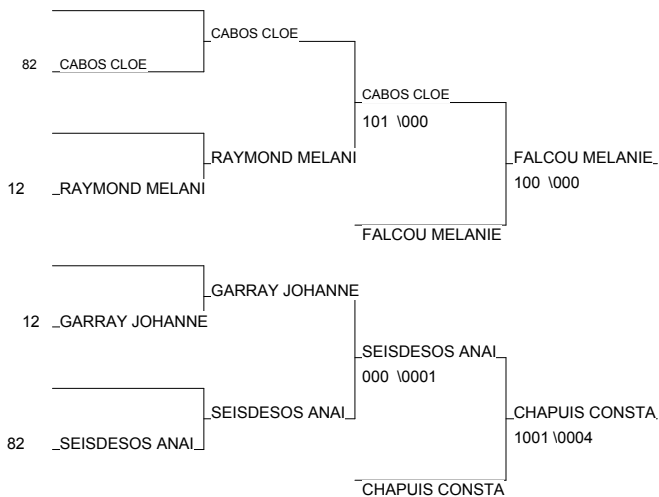

REGION MINIMES

Toulouse Maison du Judo 16/02/2013

Cat. -63

Nb. Judokas : 10

1 - FERNANDEZ MARIE	SAM JUDO JU-JI	MP	31
2 - SOULIER YVANNA	JC BARBAZAN DE	MP	65
3 - FALCOU MELANIE	SAM JUDO JU-JI	MP	31
3 - CHAPUIS CONSTANCE	ARTS MART ST J	MP	31
5 - CABOS CLOE	AM MONTAUBAN 8	MP	82
5 - SEISDESOS ANAIS	AM MONTAUBAN 8	MP	82
7 - RAYMOND MELANIE	JUDO CLUB MONT	MP	12
7 - GARRAY JOHANNE	JUDO CLUB MONT	MP	12