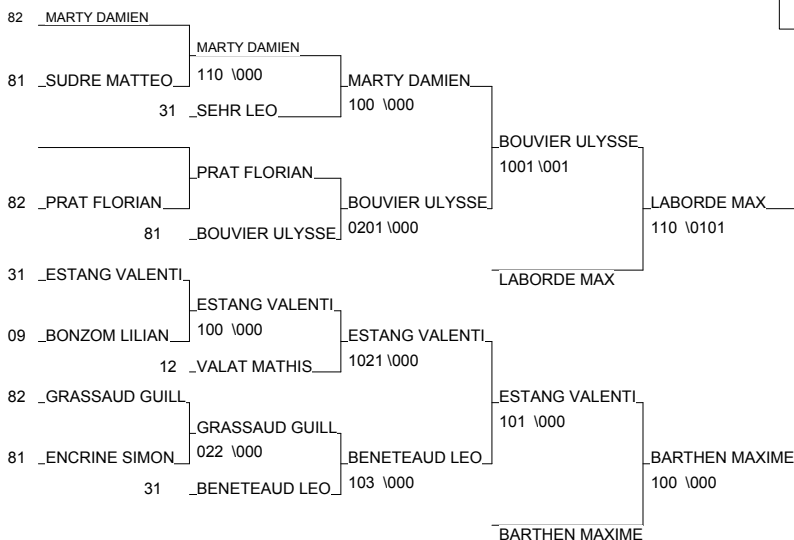

REGION MINIMES

Toulouse Maison du Judo 16/02/2013

Cat. -50

Nb. Judokas : 25

1 - BONZOM QUENTIN	SAM JUDO JU-JI	MP	31
2 - PELISSOU THOMAS	JUDO CLUB REAL	MP	81
3 - PINTEAU BARATS CEDF	JUDO CLUB ST H	MP	31
3 - FRANCO GREGORY	DOJO CLUB LABA	MP	31
5 - CHAMAYOU CLEMENT	JUDO CLUB REAL	MP	81
5 - ANTONET VALENTIN	J RODEZ AVEYRO	MP	12
7 - CABANNE FRANCOIS	D MONTALBANAI	MP	82
7 - BELIERES FRENDO AM/	J RODEZ AVEYRO	MP	12

REGION MINIMES

Toulouse Maison du Judo 16/02/2013

Cat. -55

Nb. Judokas : 25

1 - HAMAZOUI FAYCAL	BLAGNAC S. C.	MP	31
2 - NAVARRO SAMUEL	SAM JUDO JU-JI	MP	31
3 - LABORDE MAX	JS ODOS JUDO	MP	65
3 - BARTHEN MAXIME	J K C L ISLOIS	MP	32
5 - BOUVIER ULYSSE	JUDO CLUB REAL	MP	81
5 - ESTANG VALENTIN	DOJO CLUB LABA	MP	31
7 - MARTY DAMIEN	TRT JUDO 82	MP	82
7 - BENETEAUD LEO	BALMA SAINT EX	MP	31

REGION MINIMES

Toulouse Maison du Judo 16/02/2013

Cat. -60

Nb. Judokas : 23

1 - SALVADOR LUCAS	J C MONTASTRUC MP	31
2 - VALER ALEXANDRE	J.C.MONTECHOIS MP	82
3 - CHARPIN AYMERIC	SAINT CLAR MUL MP	31
3 - PALOU RAPHAEL	JC VAL D ADOUR MP	65
5 - FOUEILLASSAR SIMON	Les Ours judo MP	82
5 - SALLES BENJAMIN	KODOKAN PAMIERMP	09
7 - SOLDADIE MARTIN	JUDO CLUB BAST MP	82
7 - DULOUT JULIEN	JS ODOS JUDO MP	65