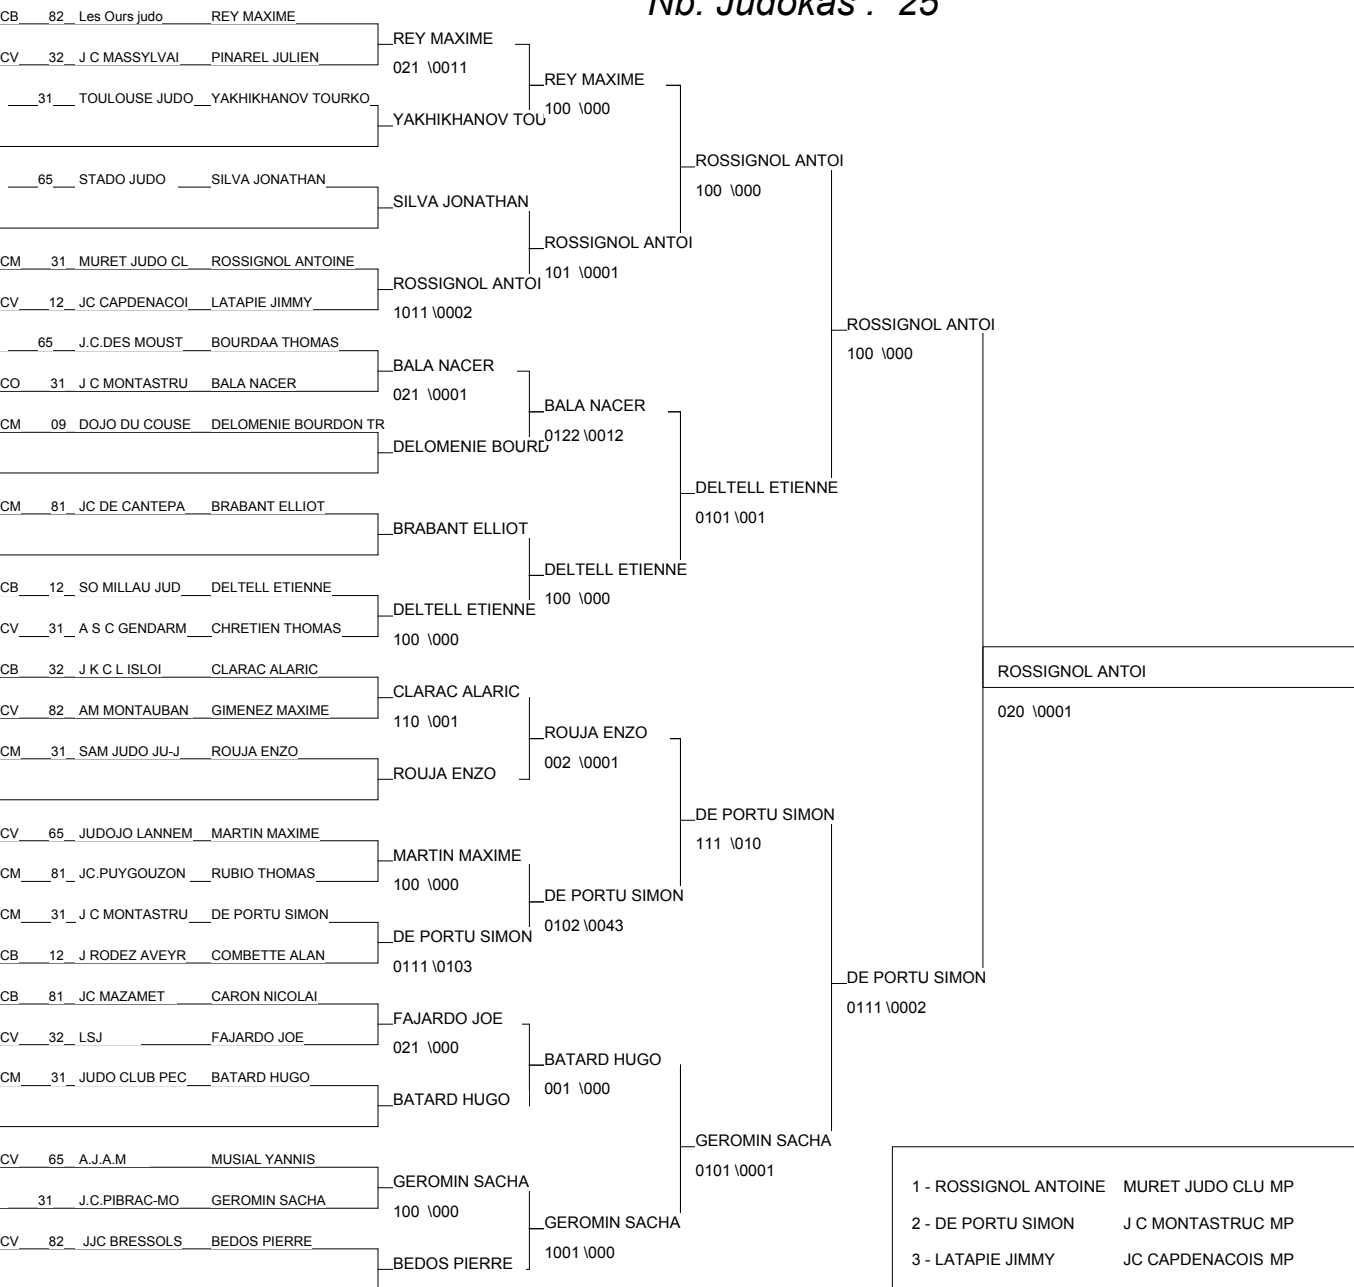

REGION MINIMES

Toulouse Maison du Judo 16/02/2013

Cat. -46

Nb. Judokas : 25