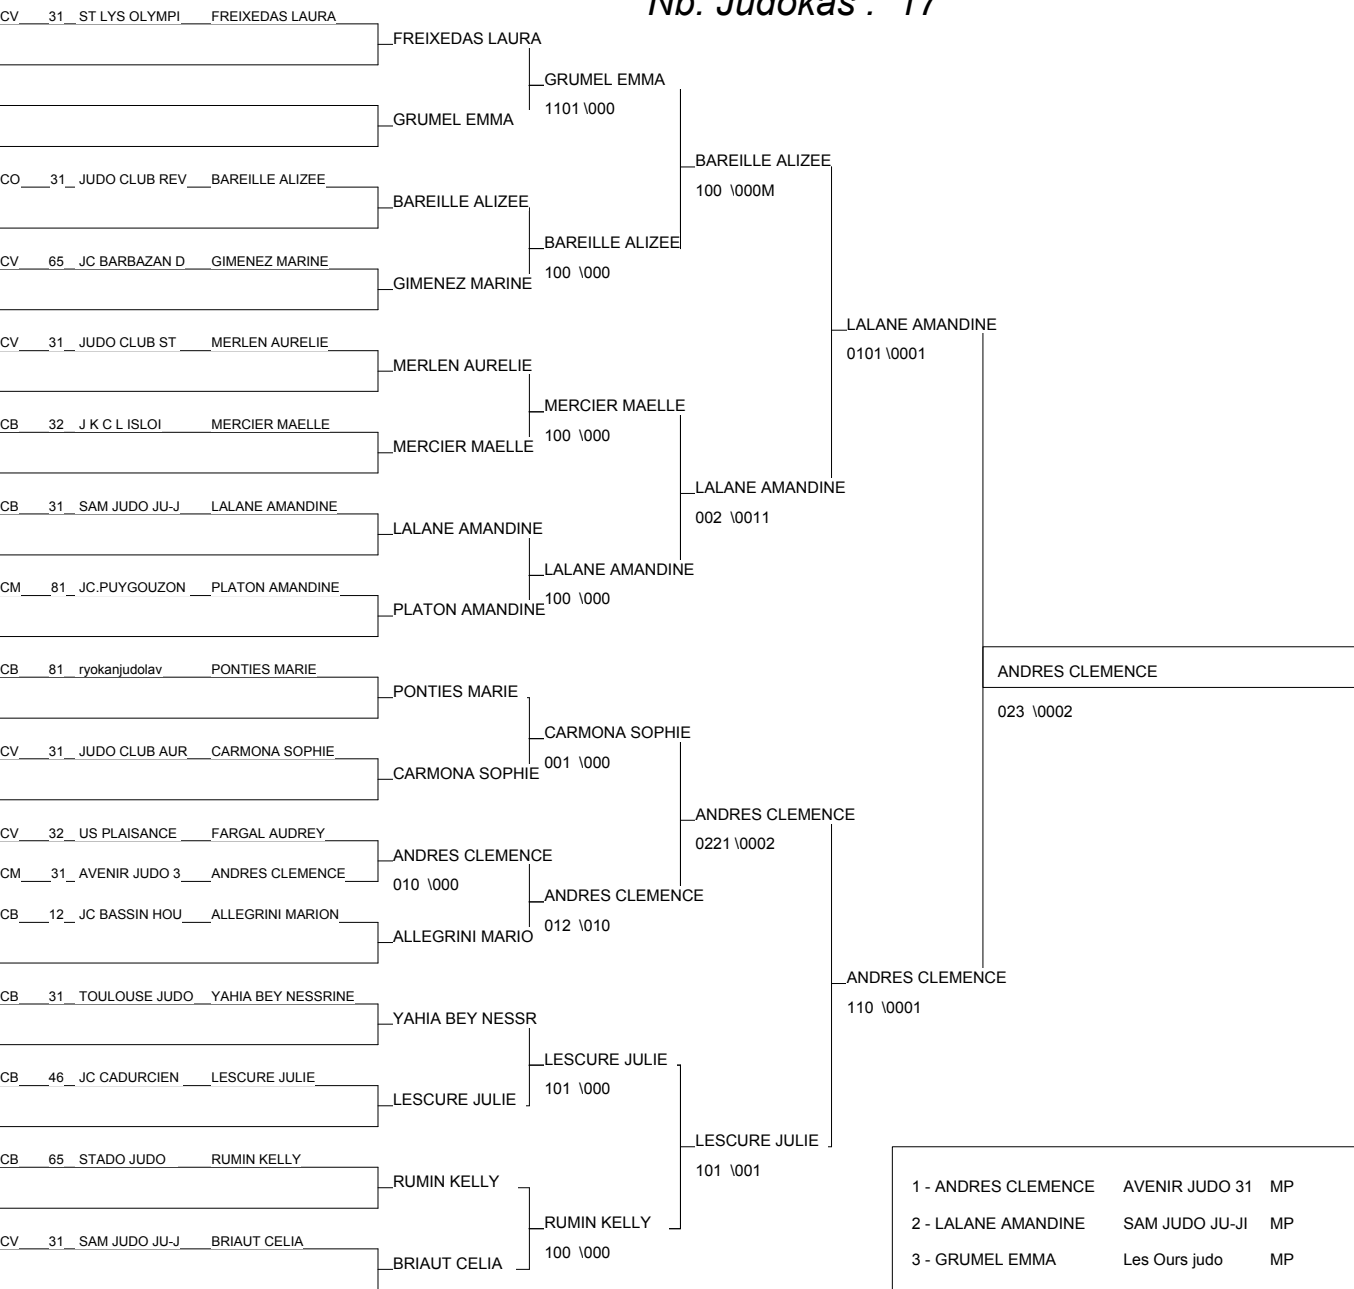

REGION MINIMES

Toulouse Maison du Judo 16/02/2013

Cat. -44

Nb. Judokas : 17