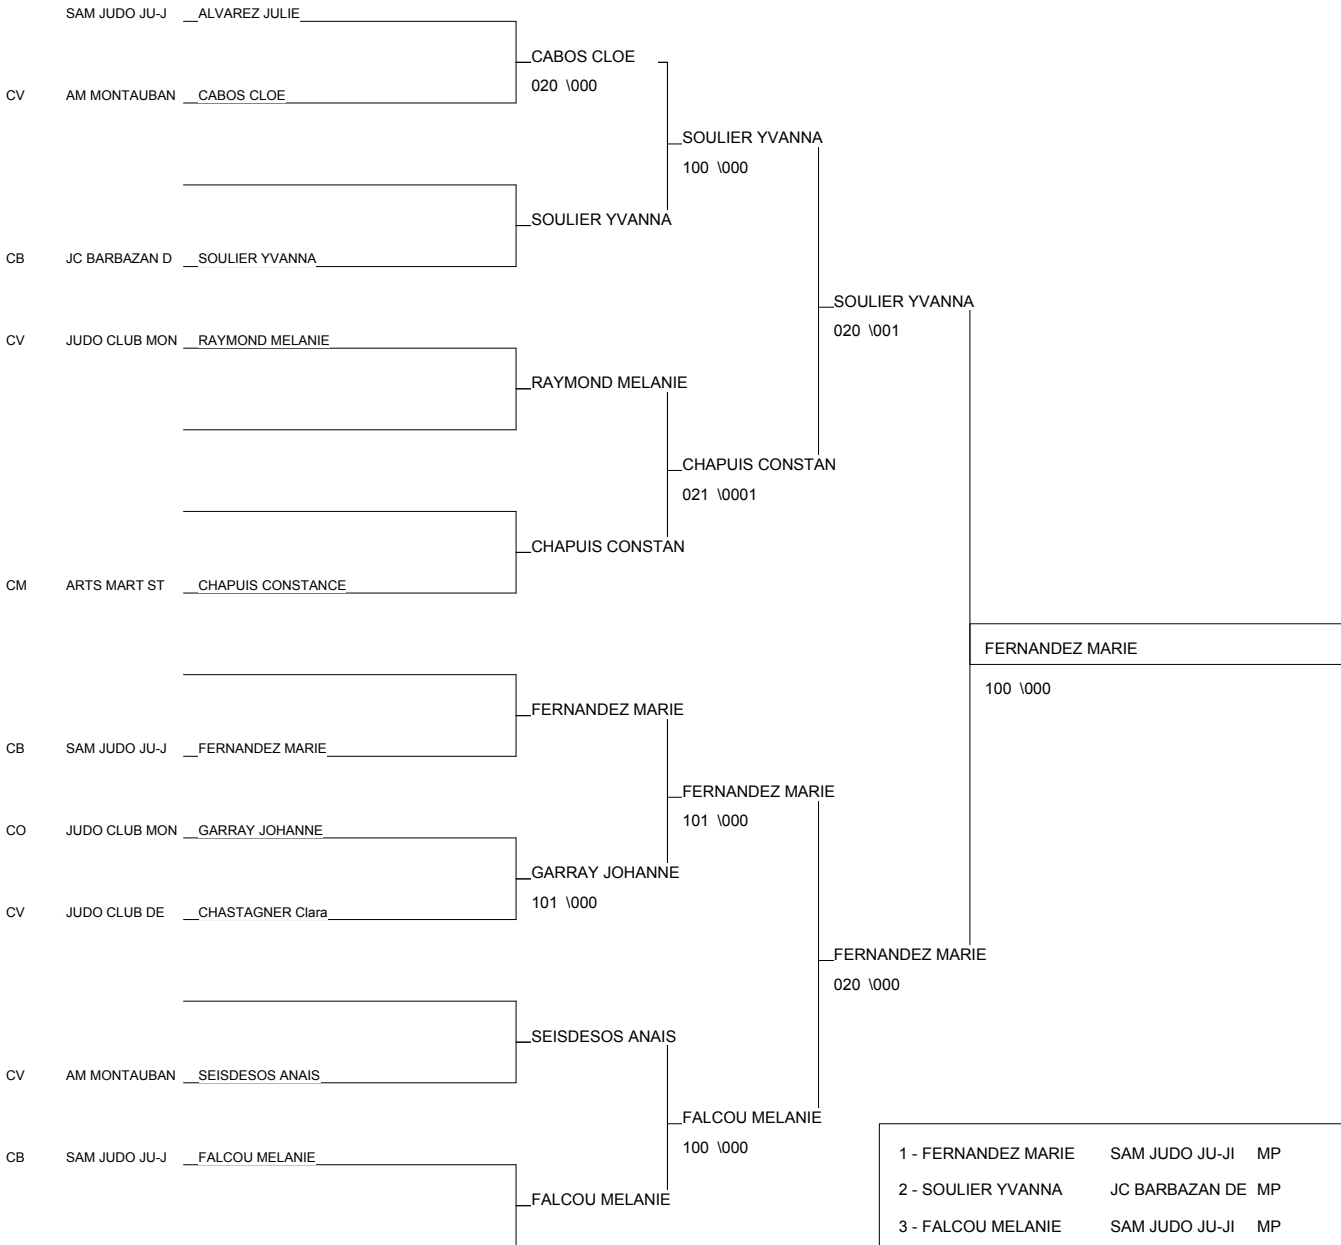

REGION MINIMES

Toulouse Maison du Judo 16/02/2013

Cat. -63

Nb. Judokas : 10