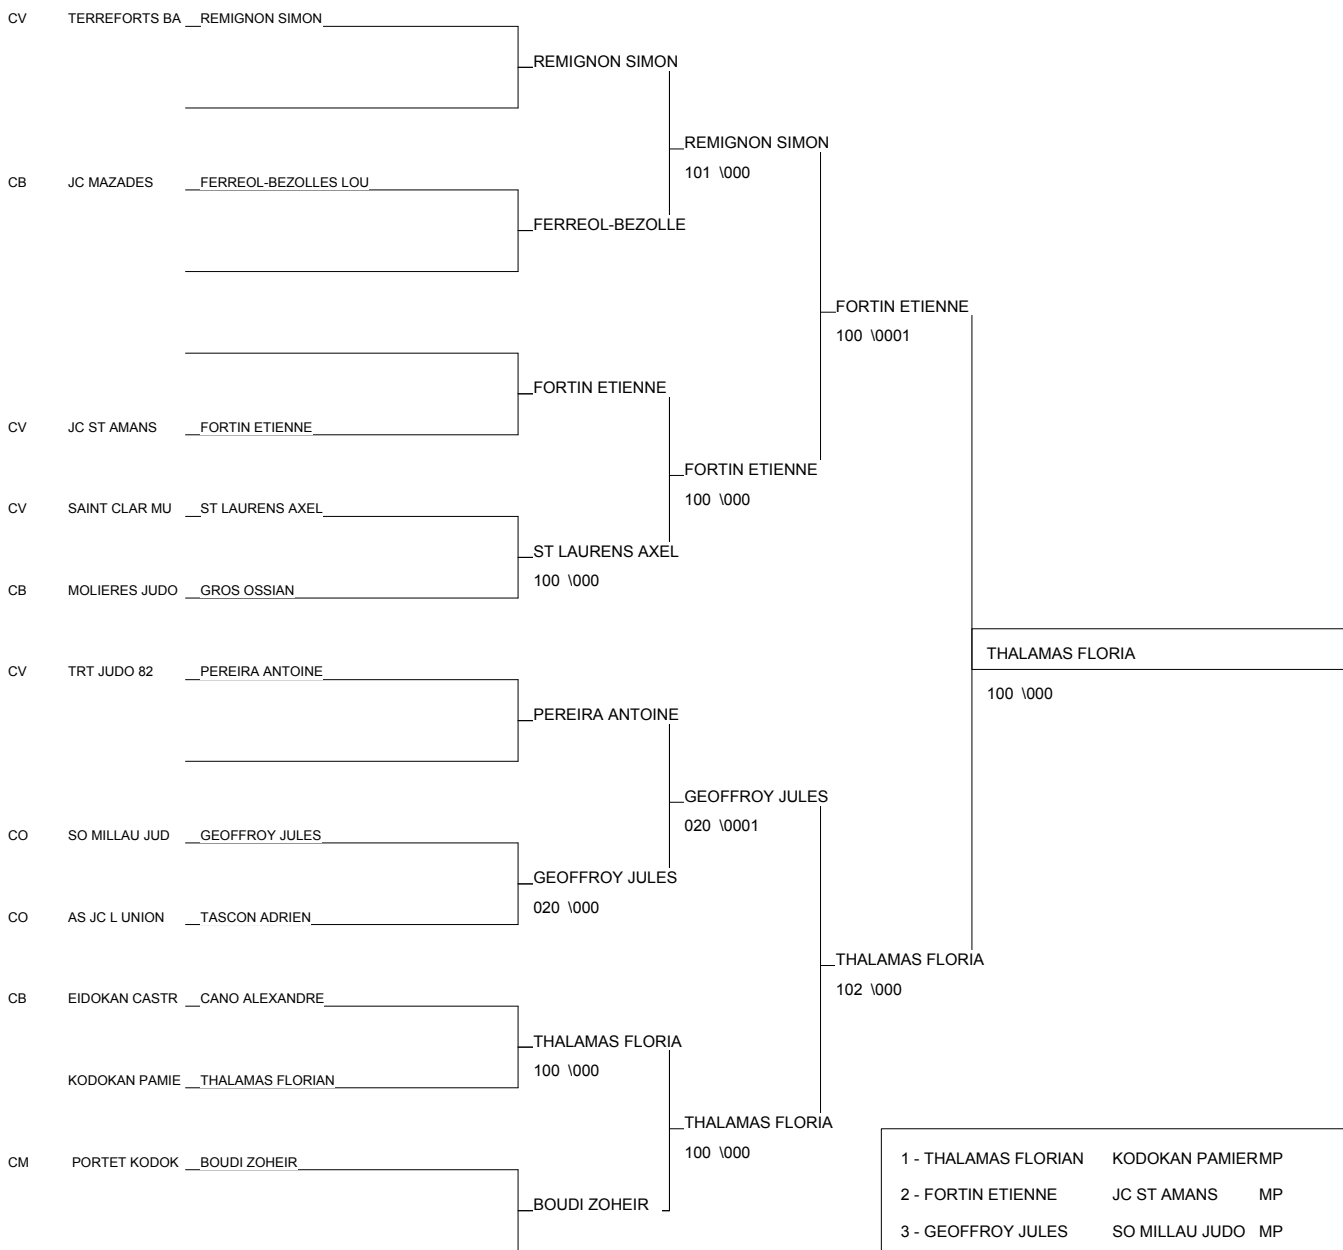

REGION MINIMES

Toulouse Maison du Judo 16/02/2013

Cat. -73

Nb. Judokas : 11