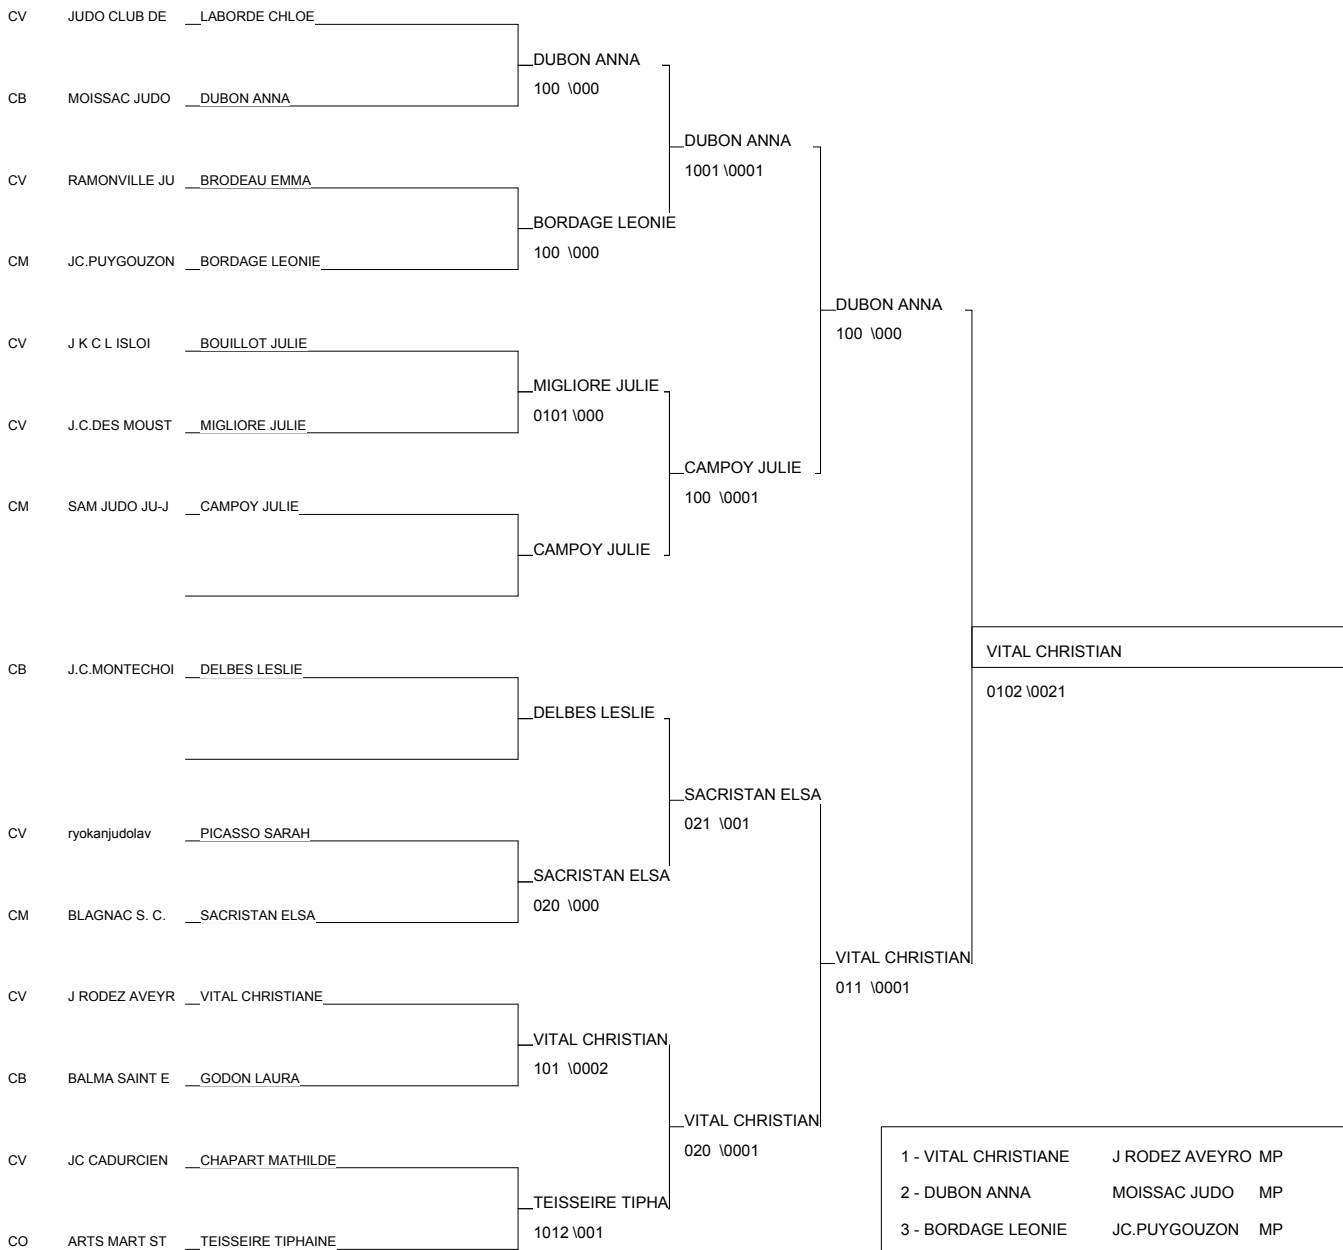

REGION MINIMES

Toulouse Maison du Judo 16/02/2013

Cat. -48

Nb. Judokas : 19

REGION MINIMES

Toulouse Maison du Judo 16/02/2013

Cat. -52

Nb. Judokas : 14