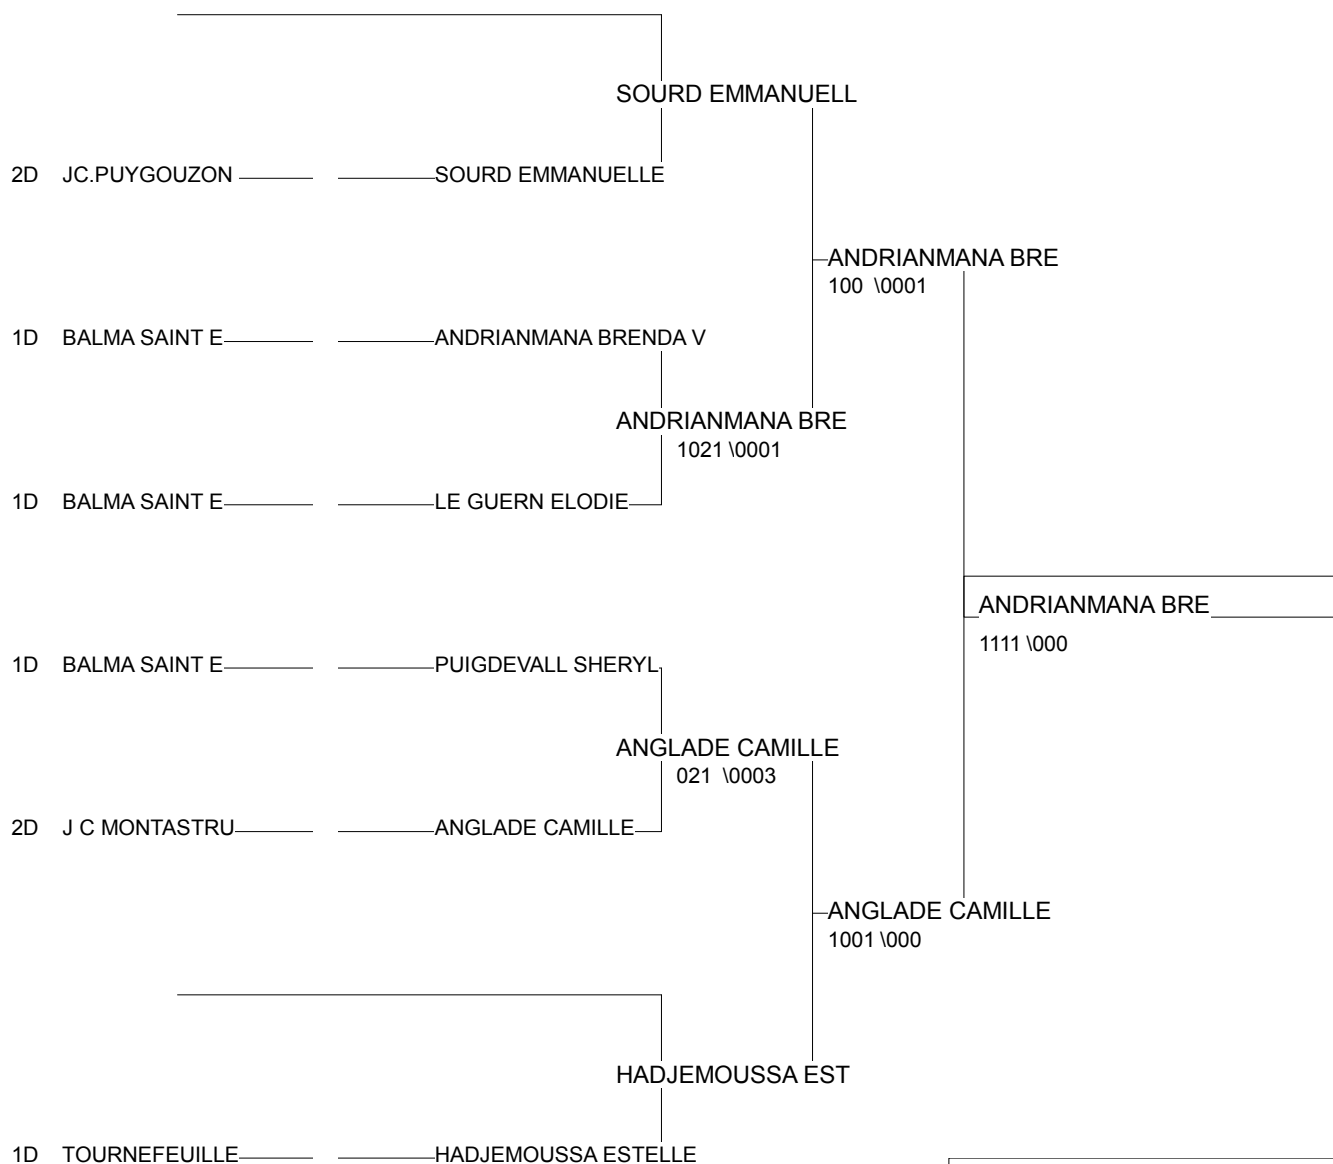

Tournoi régional seniors

Toulouse 17/02/2013

Cat. -63

Nb. Judokas : 6

1 - ANDRIANMANA B BALMA SAINT MP	P1
2 - ANGLADE CAMIL J C MONTASTIMP	P1
3 - HADJEMOUSSA I TOURNEFEUIIMP	P3
3 - SOURD EMMANU JC.PUYGOUZ(MP	P2