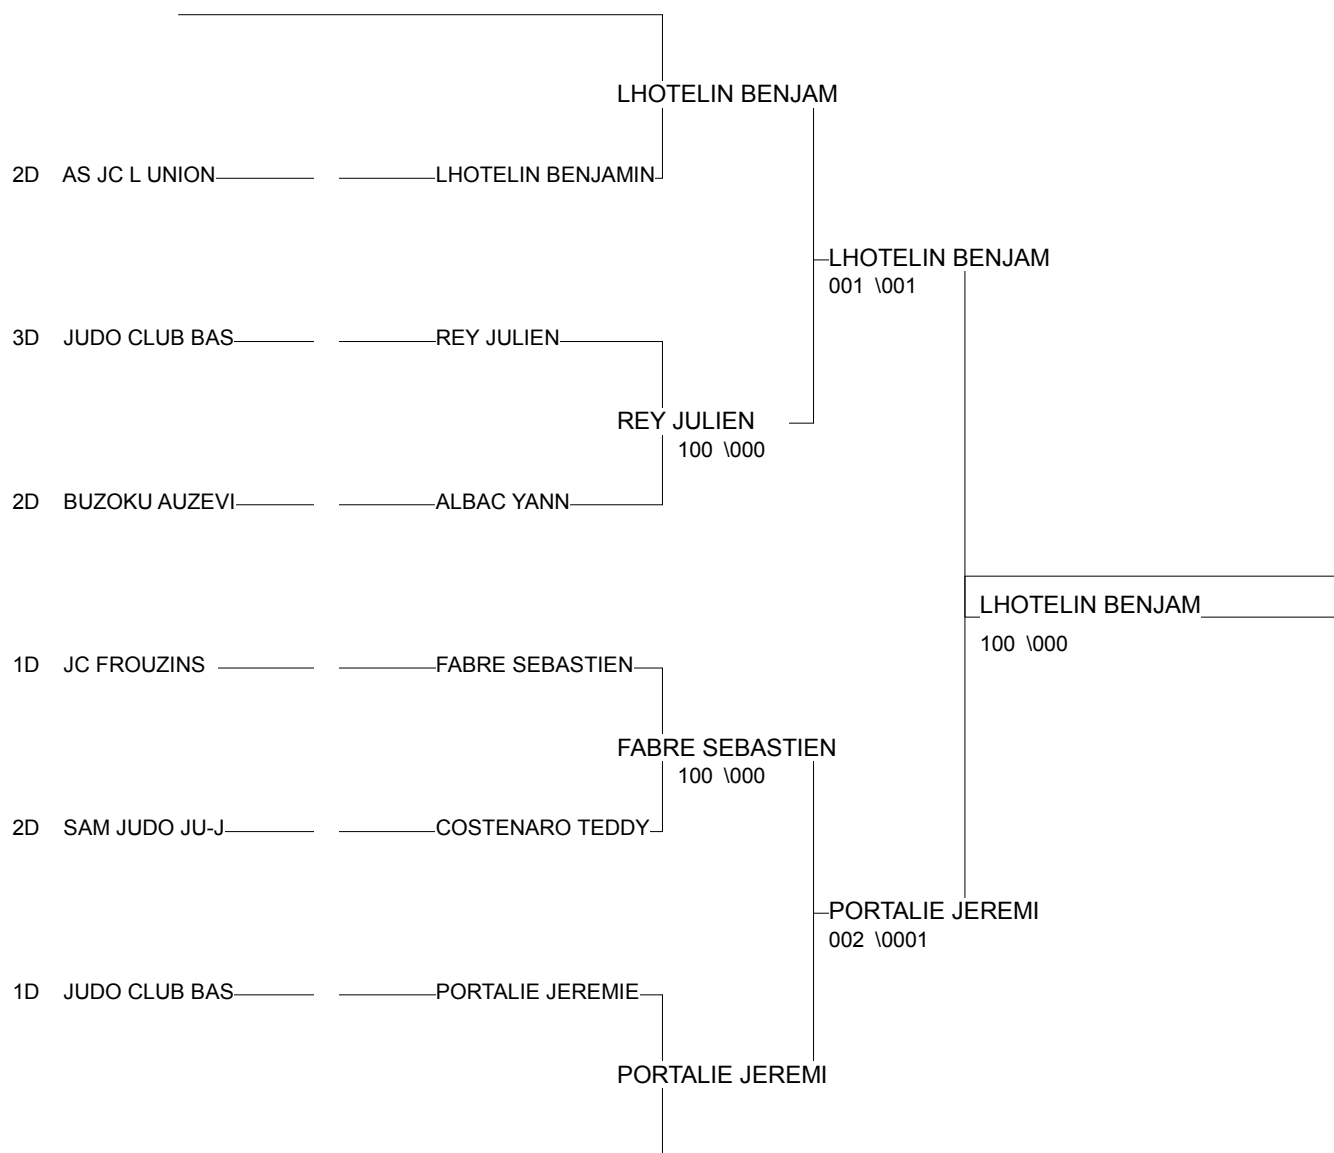

Tournoi régional seniors

Toulouse 17/02/2013

Cat. -100

Nb. Judokas : 6

1 - LHOTELIN BENJAM AS JC L UNION	MP	P3	
2 - PORTALIE JEREMIE JUDO CLUB B	MP	P1	
3 - FABRE SEBASTIEN JC FROUZINS	MP	P2	
3 - REY JULIEN	JUDO CLUB B	MP	P2