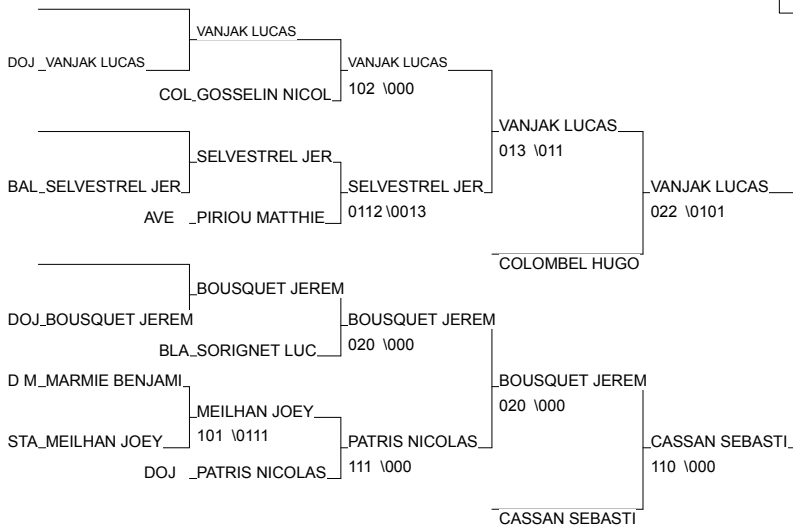

# Tournoi régional seniors

Toulouse 17/02/2013

Cat. -66

Nb. Judokas : 21

1 - FREIXEDAS ANTHONY	ST LYS OLYMPIQ	MP	ST
2 - DUGUE SEBASTIEN	BALMA SAINT EX	MP	BAL
3 - VANJAK LUCAS	DOJOTONIC - TO	MP	DOJ
3 - CASSAN SEBASTIEN	COLOMIERS JUDO	MP	COL
5 - COLOMBEL HUGO	AS JC L UNION	MP	AS
5 - BOUSQUET JEREMY	DOJOTONIC - TO	MP	DOJ
7 - SELVESTREL JEREMY	BALMA SAINT EX	MP	BAL
7 - PATRIS NICOLAS	DOJOTONIC - TO	MP	DOJ

# Tournoi régional seniors

Toulouse 17/02/2013

Cat. -73

Nb. Judokas : 32

1 - LOPEZ LUC	COLOMIERS JUDO MP	COL
2 - MANRIC PIERRE	BALMA SAINT EX MP	BAL
3 - GRAS YOAN	S.C.PLAISANCE MP	S.C
3 - DURCOS ARNAUD	ALLIANCE JUDO LIM	ALL
5 - MOREAU ALEXANDRE	BALMA SAINT EX MP	BAL
5 - SENEGAS NICOLAS	JC.PUYGOUZON MP	JC.
7 - RIVRON MATTHIEU	COLOMIERS JUDO MP	COL
7 - COUTOULY DAMIEN	F.R. DAUZEUIL MP	F.R