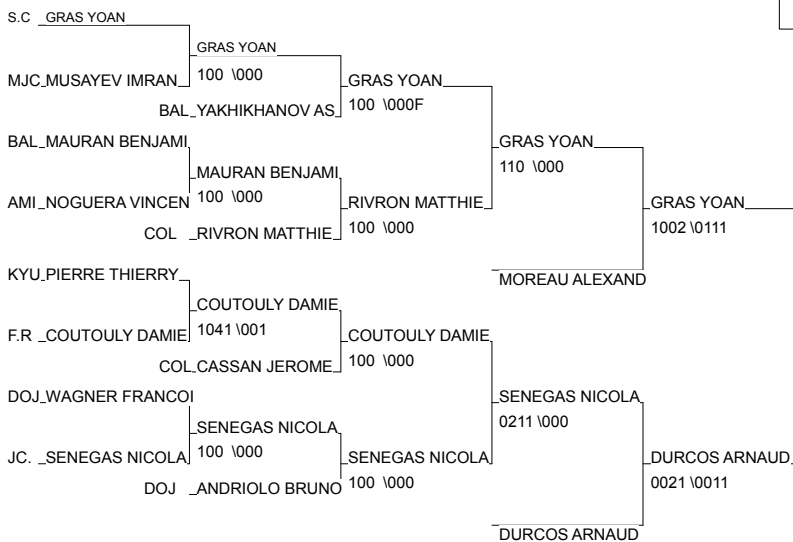

# Tournoi régional seniors

Toulouse 17/02/2013

Cat. -66

Nb. Judokas : 21

1 - FREIXEDAS ANTHONY	ST LYS OLYMPIQ	MP	ST
2 - DUGUE SEBASTIEN	BALMA SAINT EX	MP	BAL
3 - VANJAK LUCAS	DOJOTONIC - TO	MP	DOJ
3 - CASSAN SEBASTIEN	COLOMIERS JUDO	MP	COL
5 - COLOMBEL HUGO	AS JC L UNION	MP	AS
5 - BOUSQUET JEREMY	DOJOTONIC - TO	MP	DOJ
7 - SELVESTREL JEREMY	BALMA SAINT EX	MP	BAL
7 - PATRIS NICOLAS	DOJOTONIC - TO	MP	DOJ

# Tournoi régional seniors

Toulouse 17/02/2013

Cat. -73

Nb. Judokas : 32

1 - LOPEZ LUC	COLOMIERS JUDO MP	COL
2 - MANRIC PIERRE	BALMA SAINT EX MP	BAL
3 - GRAS YOAN	S.C.PLAISANCE MP	S.C
3 - DURCOS ARNAUD	ALLIANCE JUDO LIM	ALL
5 - MOREAU ALEXANDRE	BALMA SAINT EX MP	BAL
5 - SENEGAS NICOLAS	JC.PUYGOUZON MP	JC.
7 - RIVRON MATTHIEU	COLOMIERS JUDO MP	COL
7 - COUTOULY DAMIEN	F.R. DAUZEUIL MP	F.R

# Tournoi régional seniors

Toulouse 17/02/2013

Cat. -81

Nb. Judokas : 18

Poule n° 1

1D	BUS MP	HIREP CHRYSTOPH	BUSHIDO 31		000	1132	1/10	2
2D	SAM MP	GUINOT FREDERIC	SAM JUDO JU-JIT	100		100	2/20	1
2D	BAL MP	CROZET THIBAUT	BALMA SAINT EXU	0011	000		0/0	3