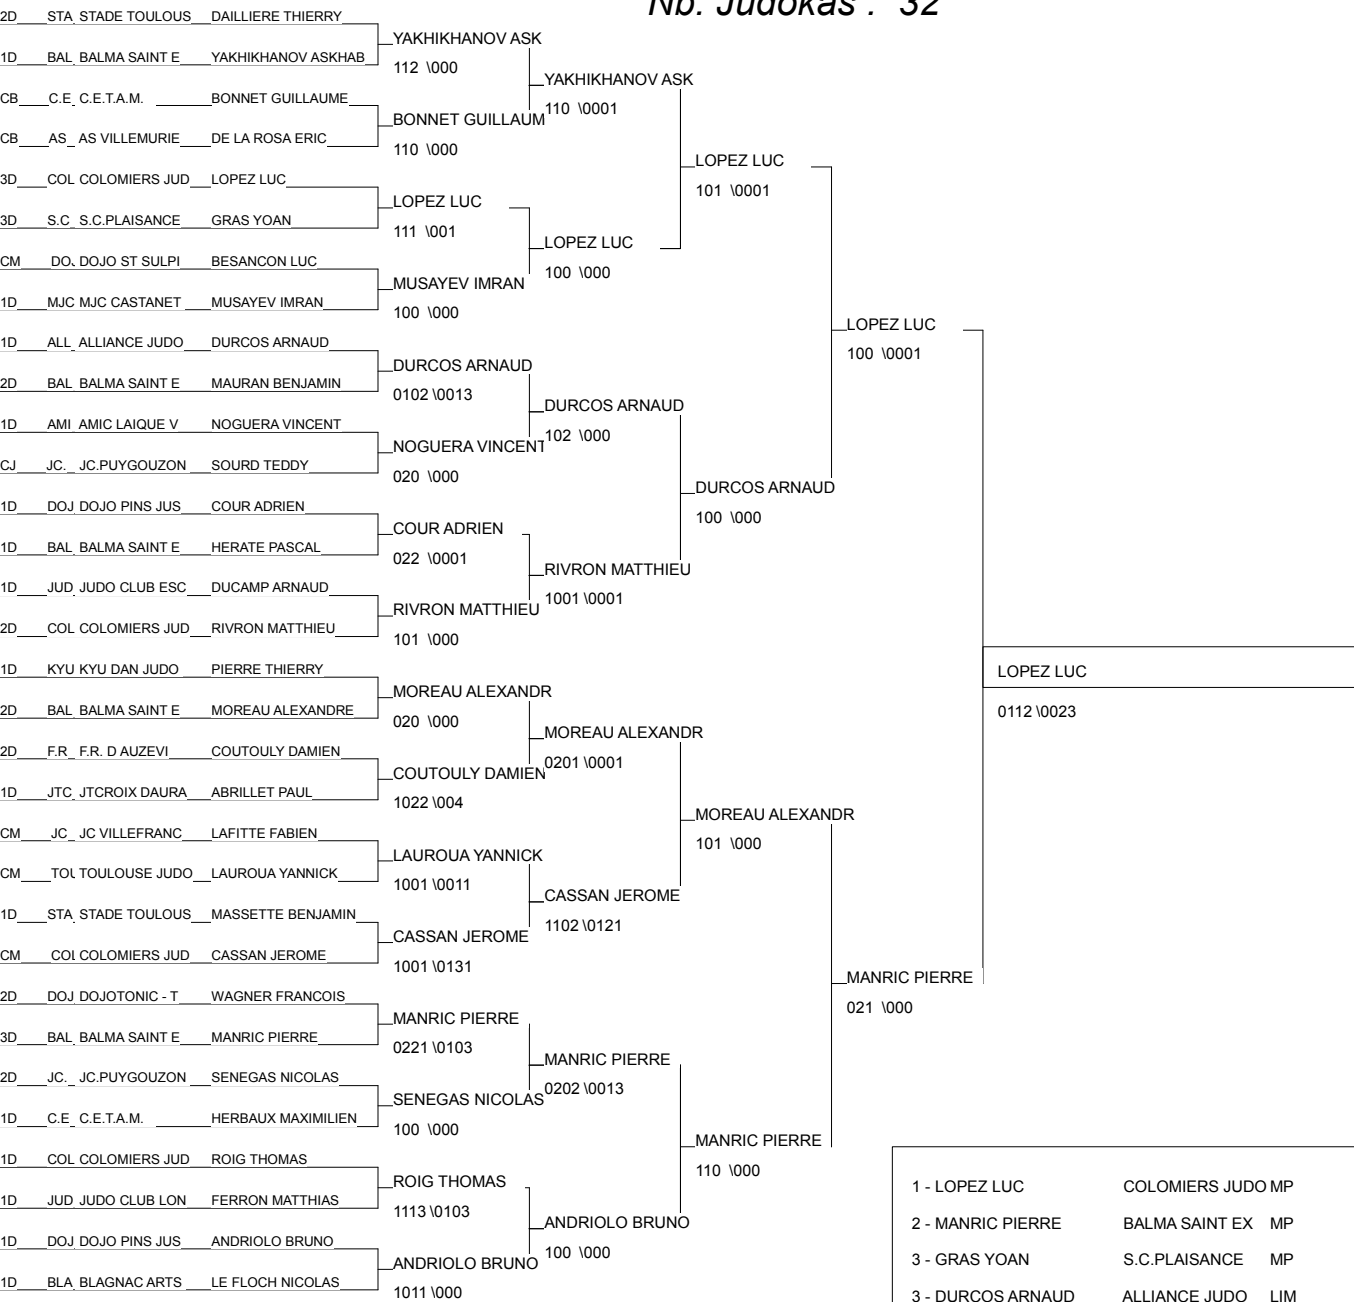

Tournoi régional seniors

Toulouse 17/02/2013

Cat. -73

Nb. Judokas : 32