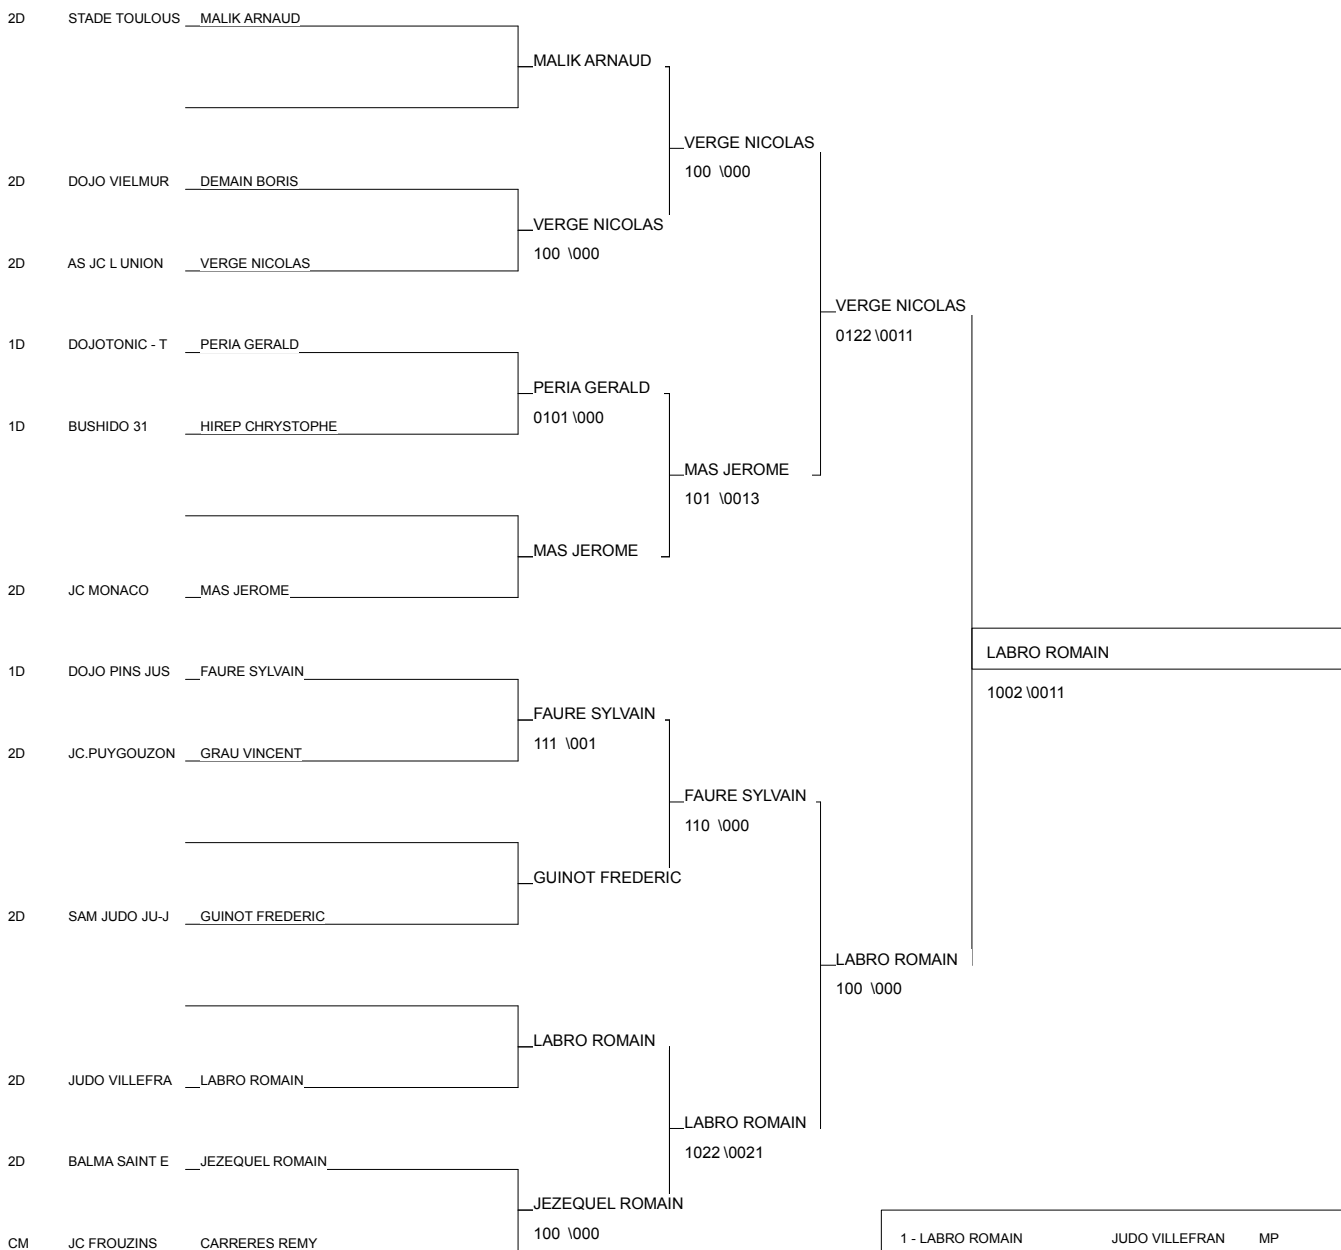

Tournoi régional seniors

Toulouse 17/02/2013

Cat. -81

Nb. Judokas : 12

1 - LABRO ROMAIN	JUDO VILLEFRAN	MP	P5
2 - VERGE NICOLAS	AS JC L UNION	MP	P5
3 - FAURE SYLVAIN	DOJO PINS JUST	MP	P3
3 - MAS JEROME	JC MONACO	PACA	P3