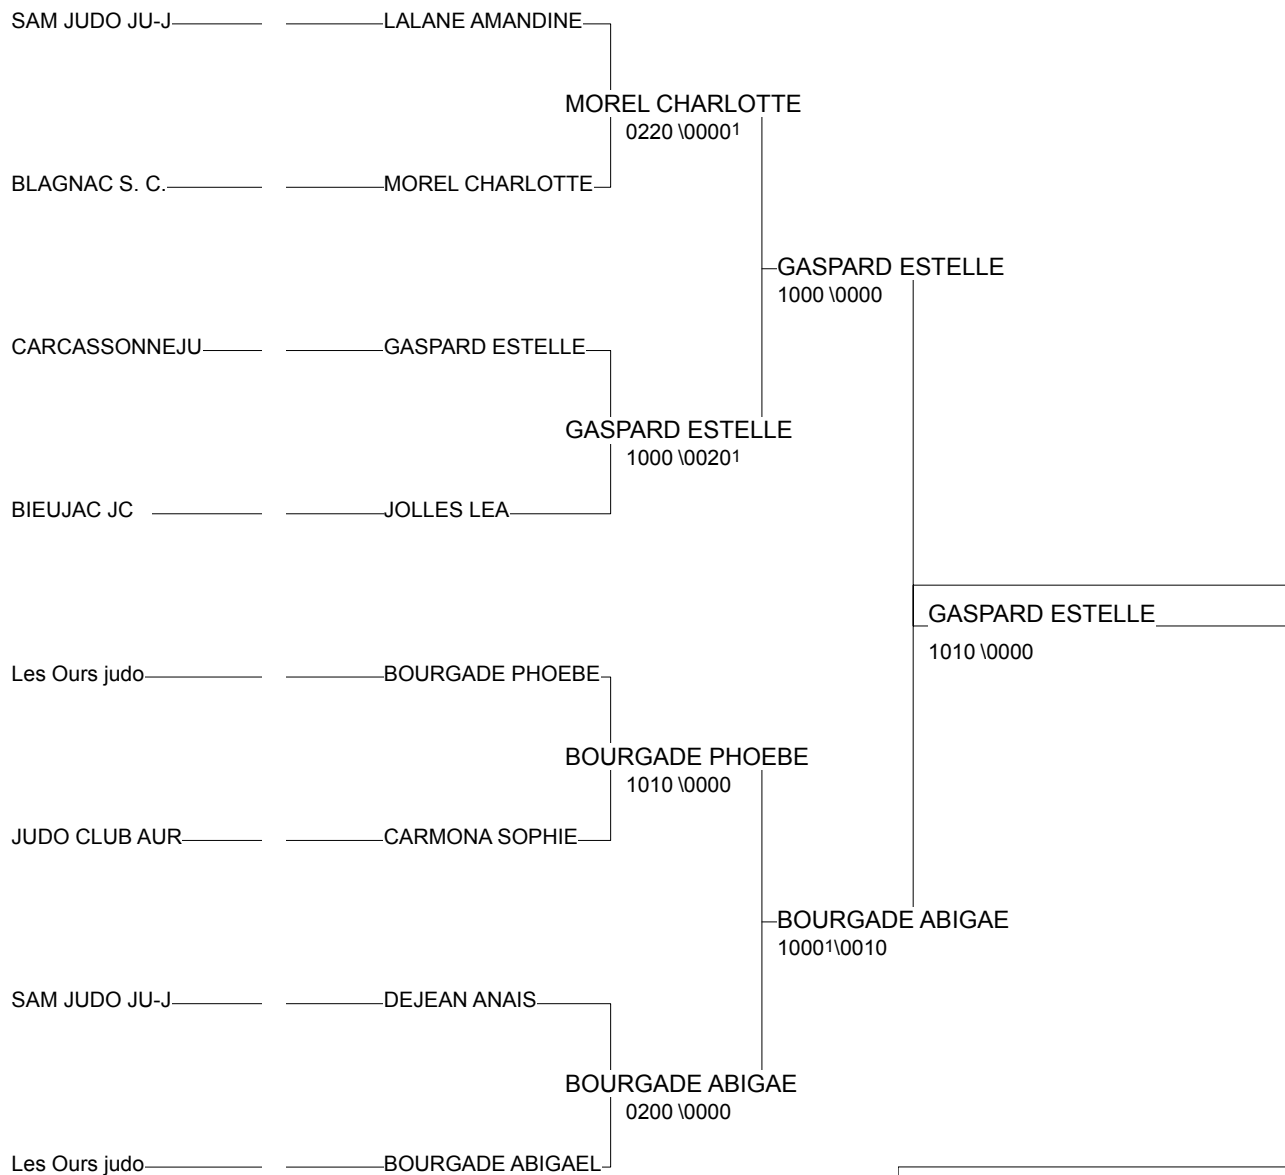

Tournoi interrégional Minimes M&F - CD 82

MOISSAC 13/01/2013

Cat. -40

Nb. Judokas : 8

1 - GASPARD ESTEL CARCASSONLR	P1
2 - BOURGADE ABIG Les Ours judo MP	P1
3 - BOURGADE PHO Les Ours judo MP	P2
3 - MOREL CHARLO^T BLAGNAC S. CMP	P4