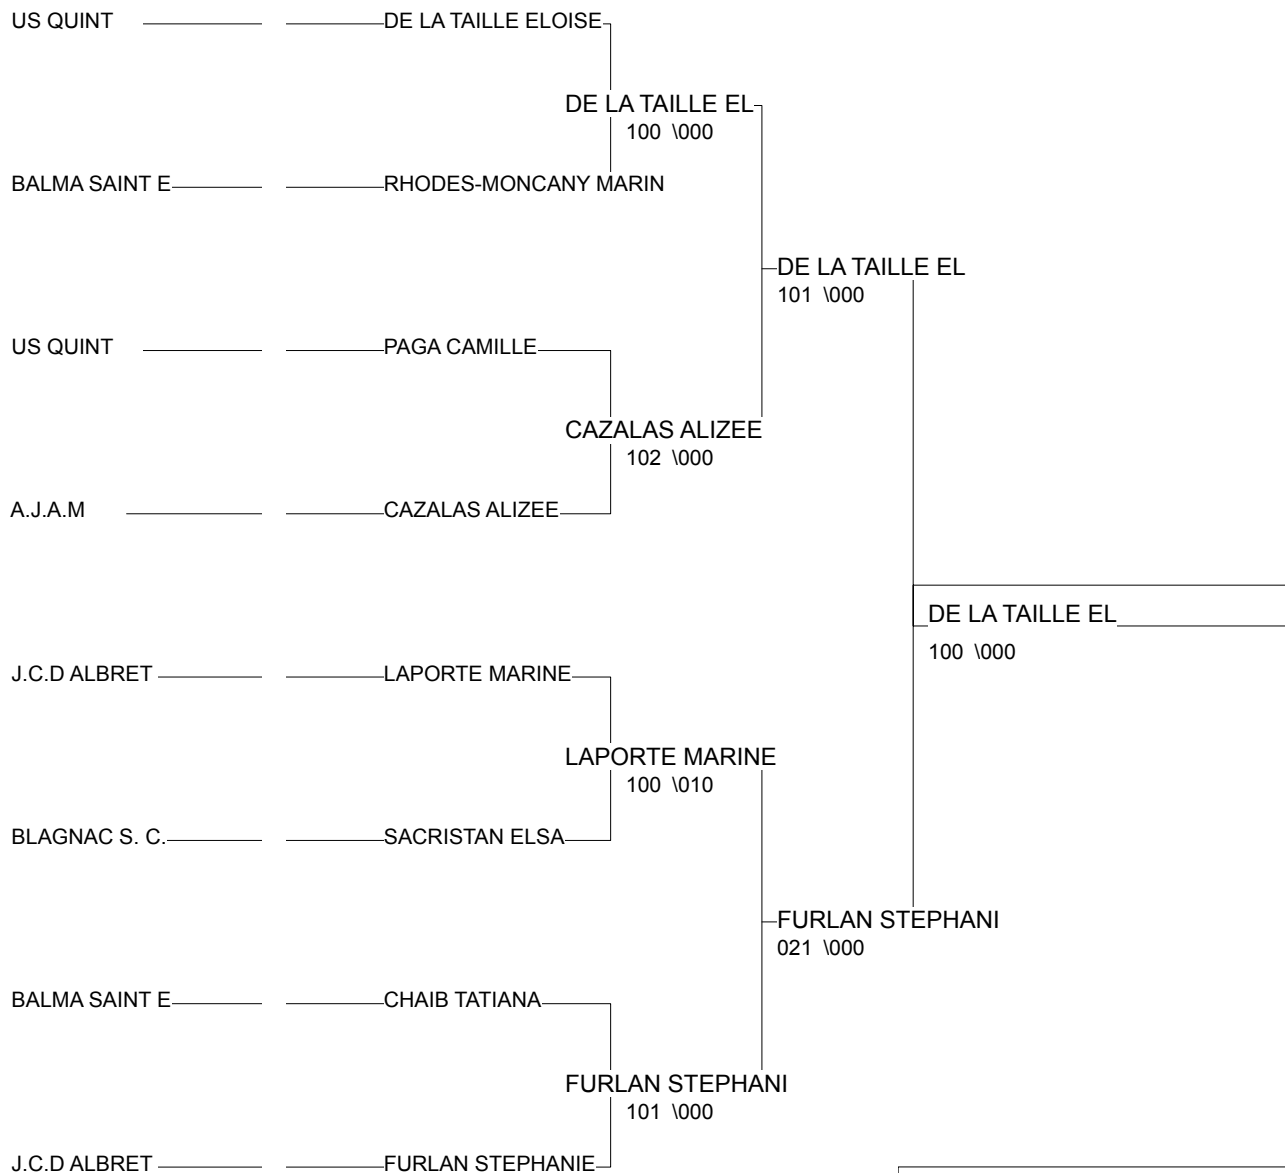

Tournoi interrégional Minimes M&F - CD 82

MOISSAC 13/01/2013

Cat. -48

Nb. Judokas : 8

1 - DE LA TAILLE EL	US QUINT	MP	P1
2 - FURLAN STEPHA	J.C.D ALBRET	AQU	P2
3 - LAPORTE MARIN	J.C.D ALBRET	AQU	P4
3 - CAZALAS ALIZEE	A.J.A.M	MP	P3