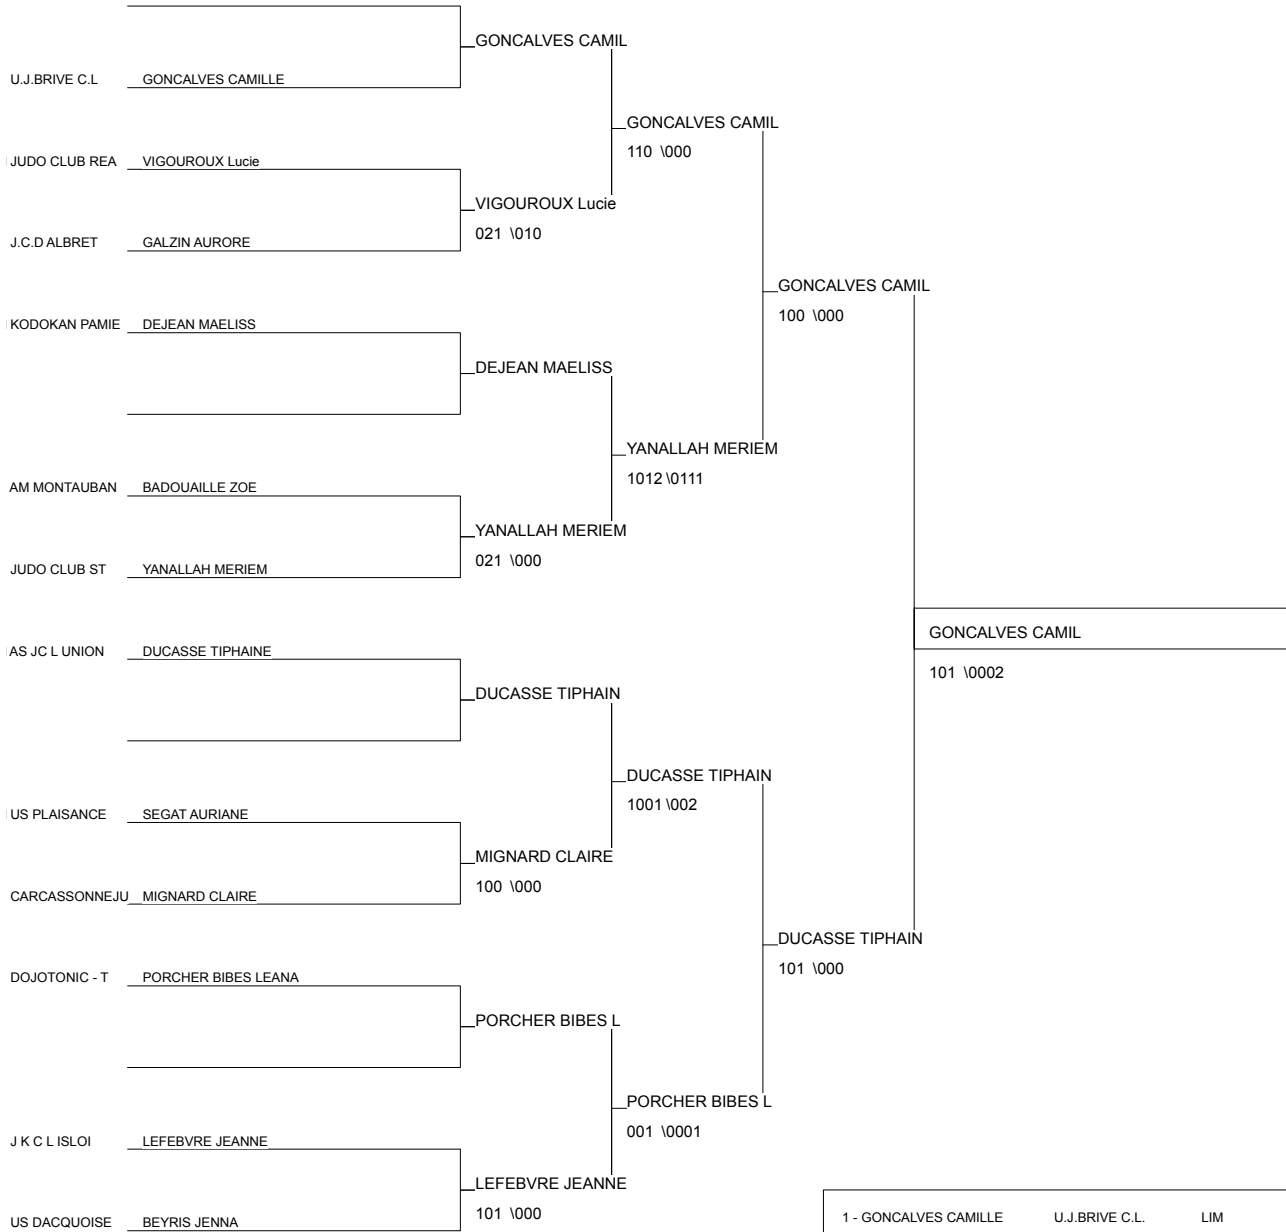

Tournoi interrégional Minimes M&F - CD 82

MOISSAC 13/01/2013

Cat. -57

Nb. Judokas : 12

1 - GONCALVES CAMILLE	U.J.BRIVE C.L.	LIM	P2
2 - DUCASSE TIPHAINE	AS JC L UNION	MP	P5
3 - PORCHER BIBES LEANA	DOJOTONIC - TO	MP	P2
3 - YANALLAH MERIEM	JUDO CLUB ST H	MP	P6