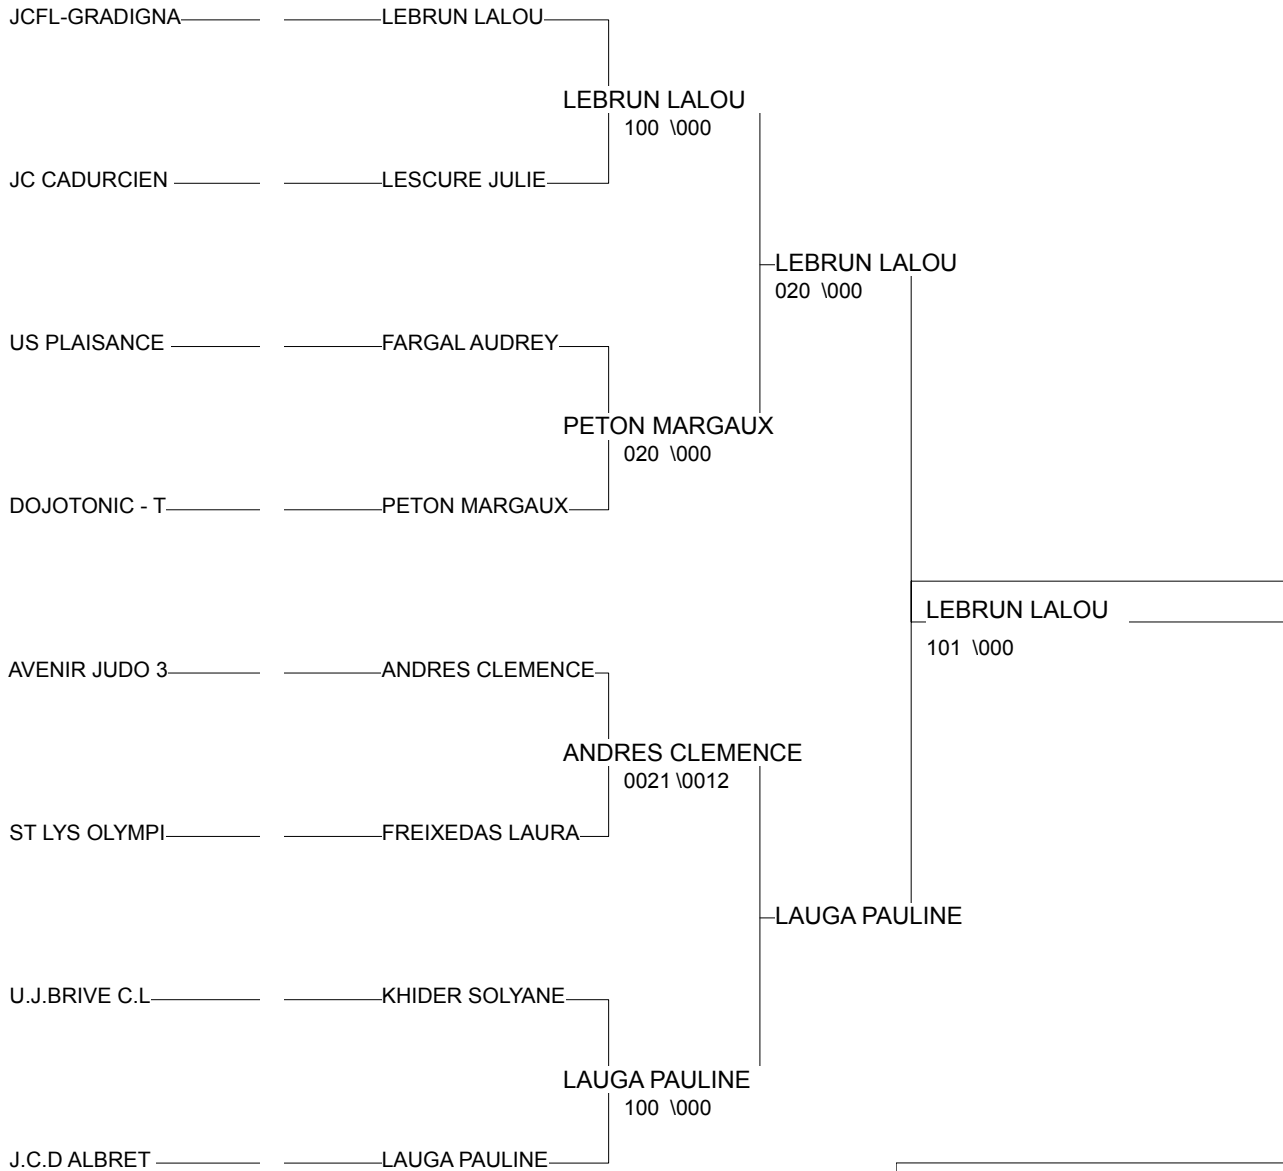

Tournoi interrégional Minimes M&F - CD 82

MOISSAC 13/01/2013

Cat. -44

Nb. Judokas : 8

1 - LEBRUN LALOU	JCFL-GRADIGNAQU	P3
2 - LAUGA PAULINE	J.C.D ALBRET AQU	P2
3 - ANDRES CLEMENCE	AVENIR JUDO MP	P1
3 - PETON MARGAUX	DOJOTONIC - MP	P4