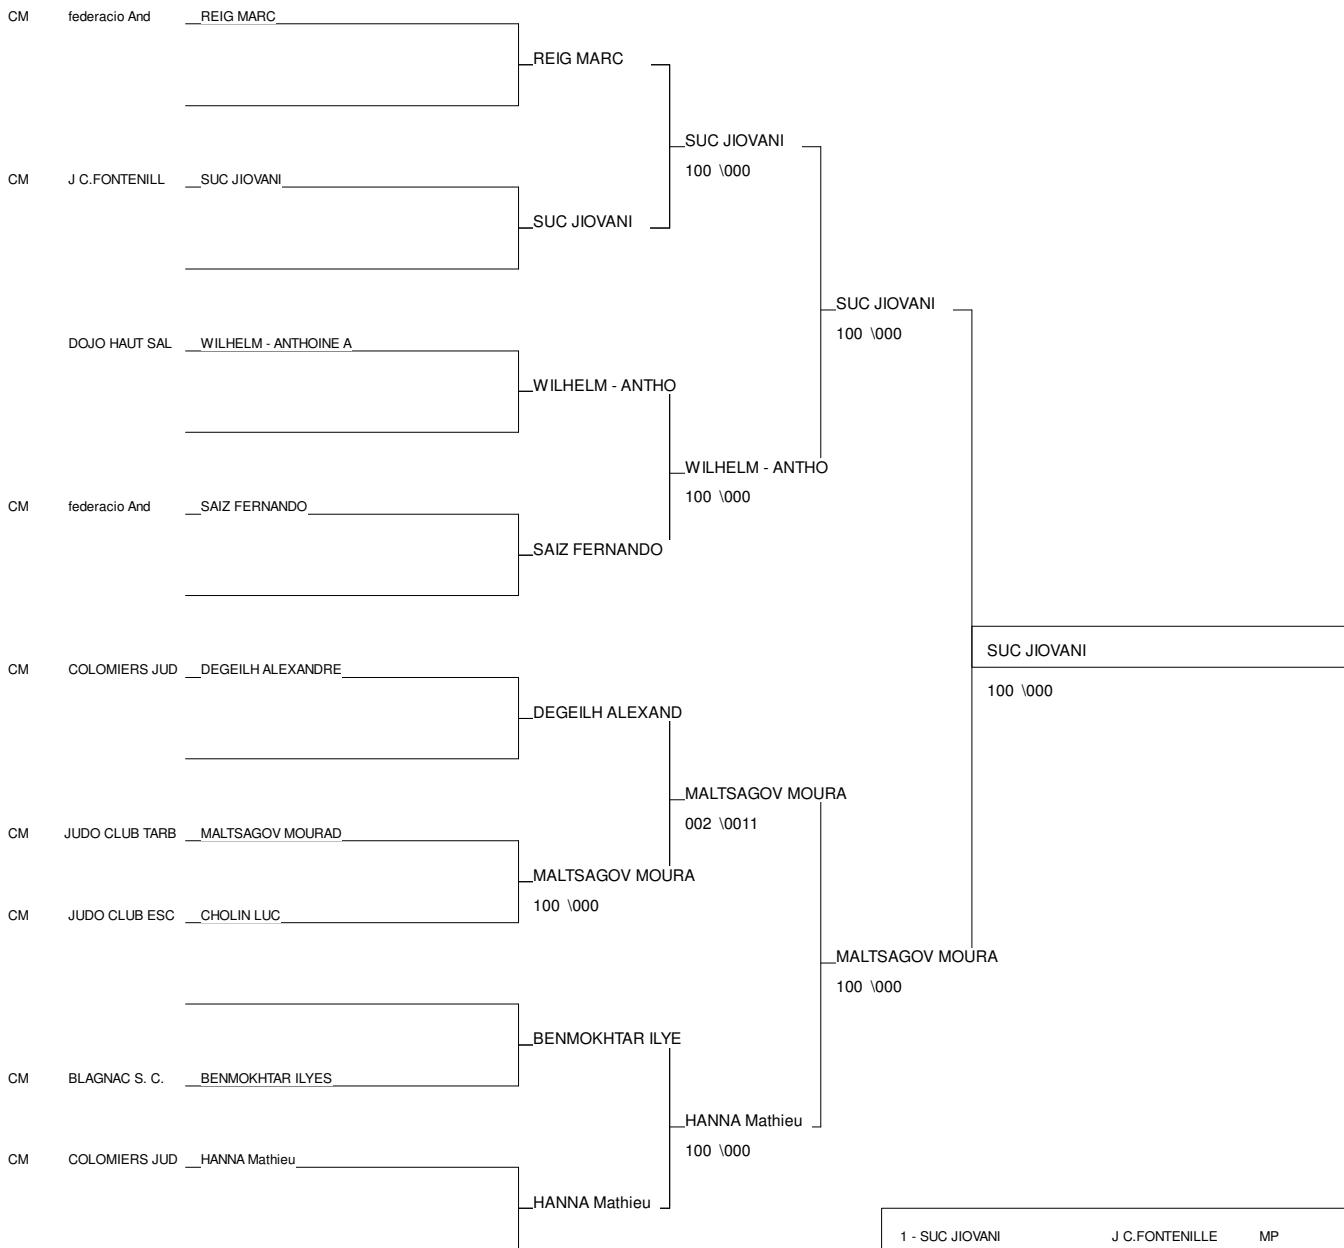

Tournoi régional cadet(te)s

Toulouse 20/10/2012

Cat. -46

Nb. Judokas : 9

1 - SUC JIOVANI	J.C.FONTENILLE	MP	P2
2 - MALTSAGOV MOURAD	JUDO CLUB TARBA	MP	SO
3 - HANNA Mathieu	COLOMIERS JUDO	15	P4
3 - WILHELM - ANTHOINE A	DOJO HAUT SALA	15	P3