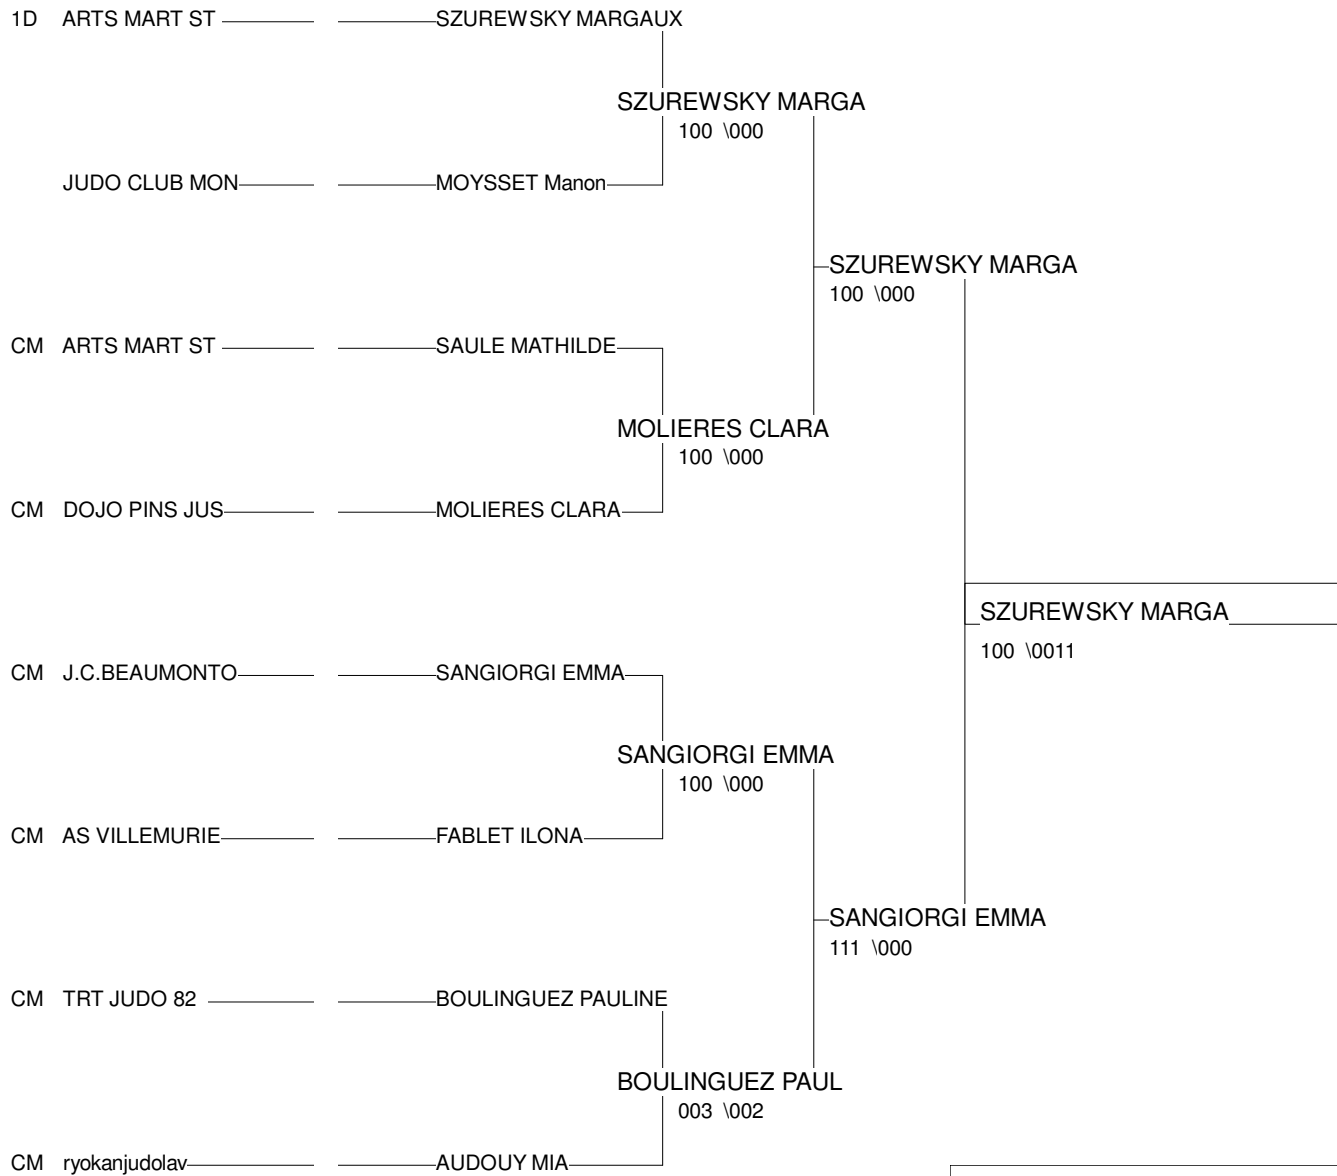

Tournoi régional cadet(te)s

Toulouse 20/10/2012

Cat. -63

Nb. Judokas : 8

1 - SZUREWSKY MAI ARTS MART S'MP	P2
2 - SANGIORGI EMM. J.C.BEAUMONMP	P3
3 - BOULINGUEZ PAI TRT JUDO 82 MP	P4
3 - MOLIERES CLAR/ DOJO PINS JUMP	P1