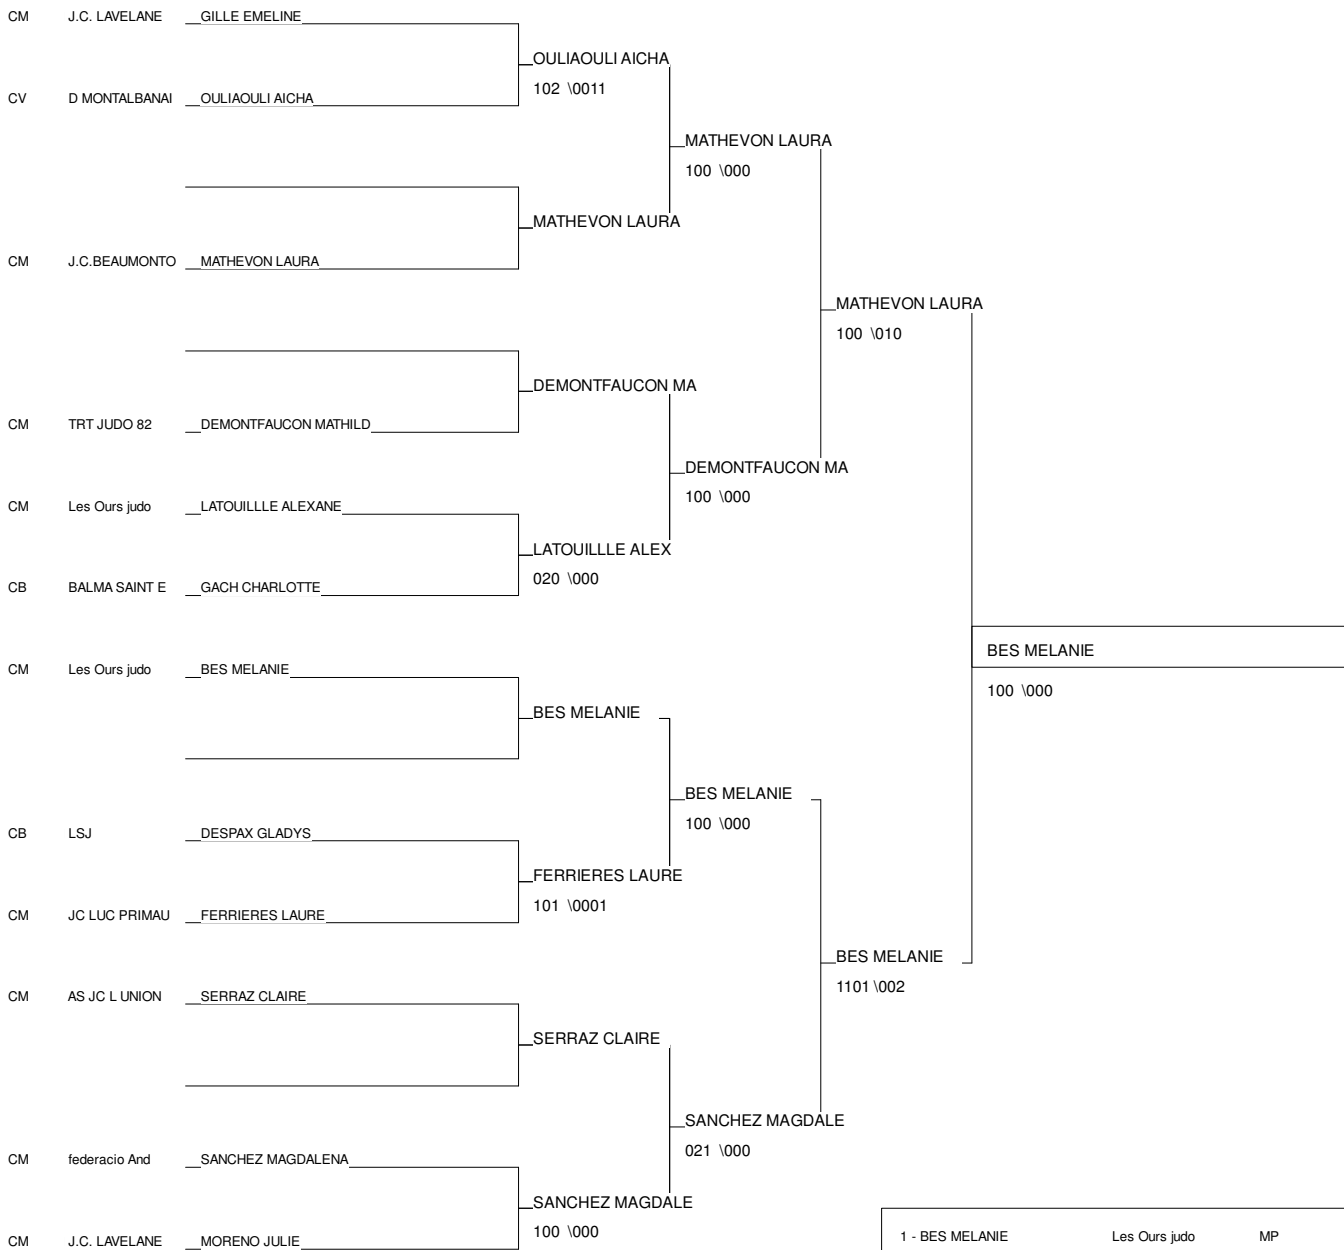

Tournoi régional cadet(te)s

Toulouse 20/10/2012

Cat. -57

Nb. Judokas : 12

1 - BES MELANIE	Les Ours judo	MP	P3
2 - MATHEVON LAURA	J.C.BEAUMONTOI	MP	P1
3 - SANCHEZ MAGDALENA	federacio Ando	AND	P1
3 - DEMONTFAUCON MATHILD	TRT JUDO 82	MP	P6