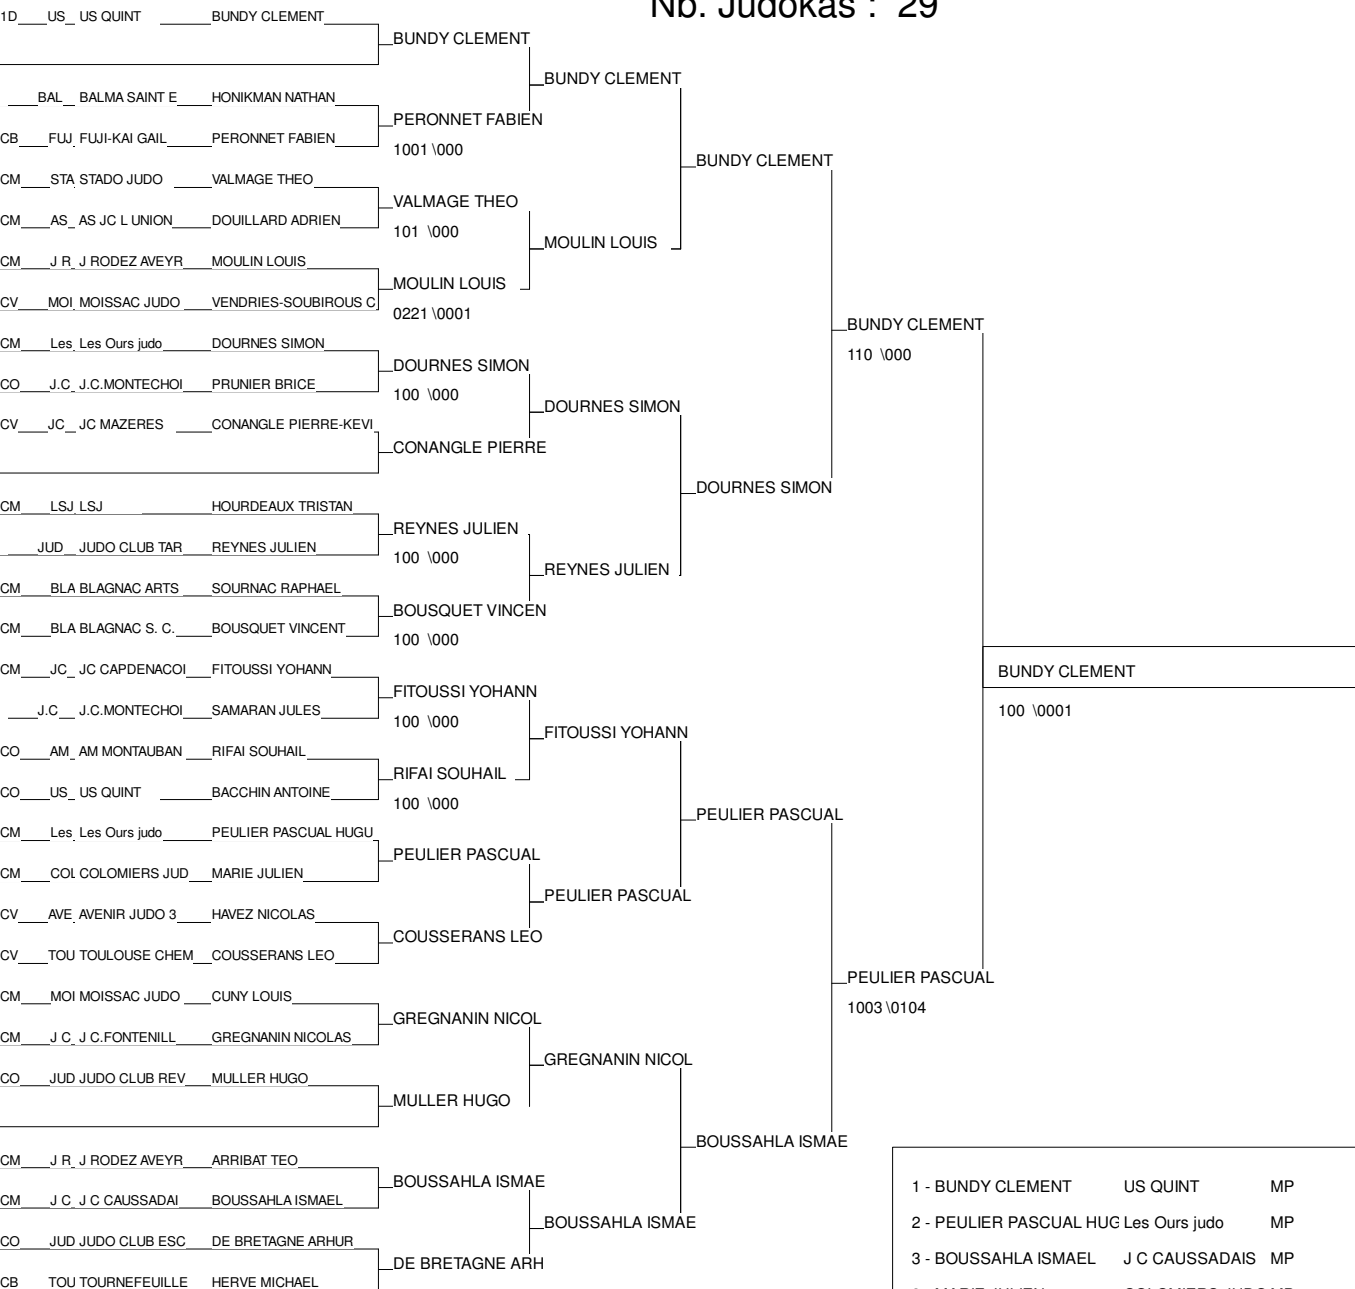

Tournoi régional cadet(te)s

Toulouse 20/10/2012

Cat. -55

Nb. Judokas : 29