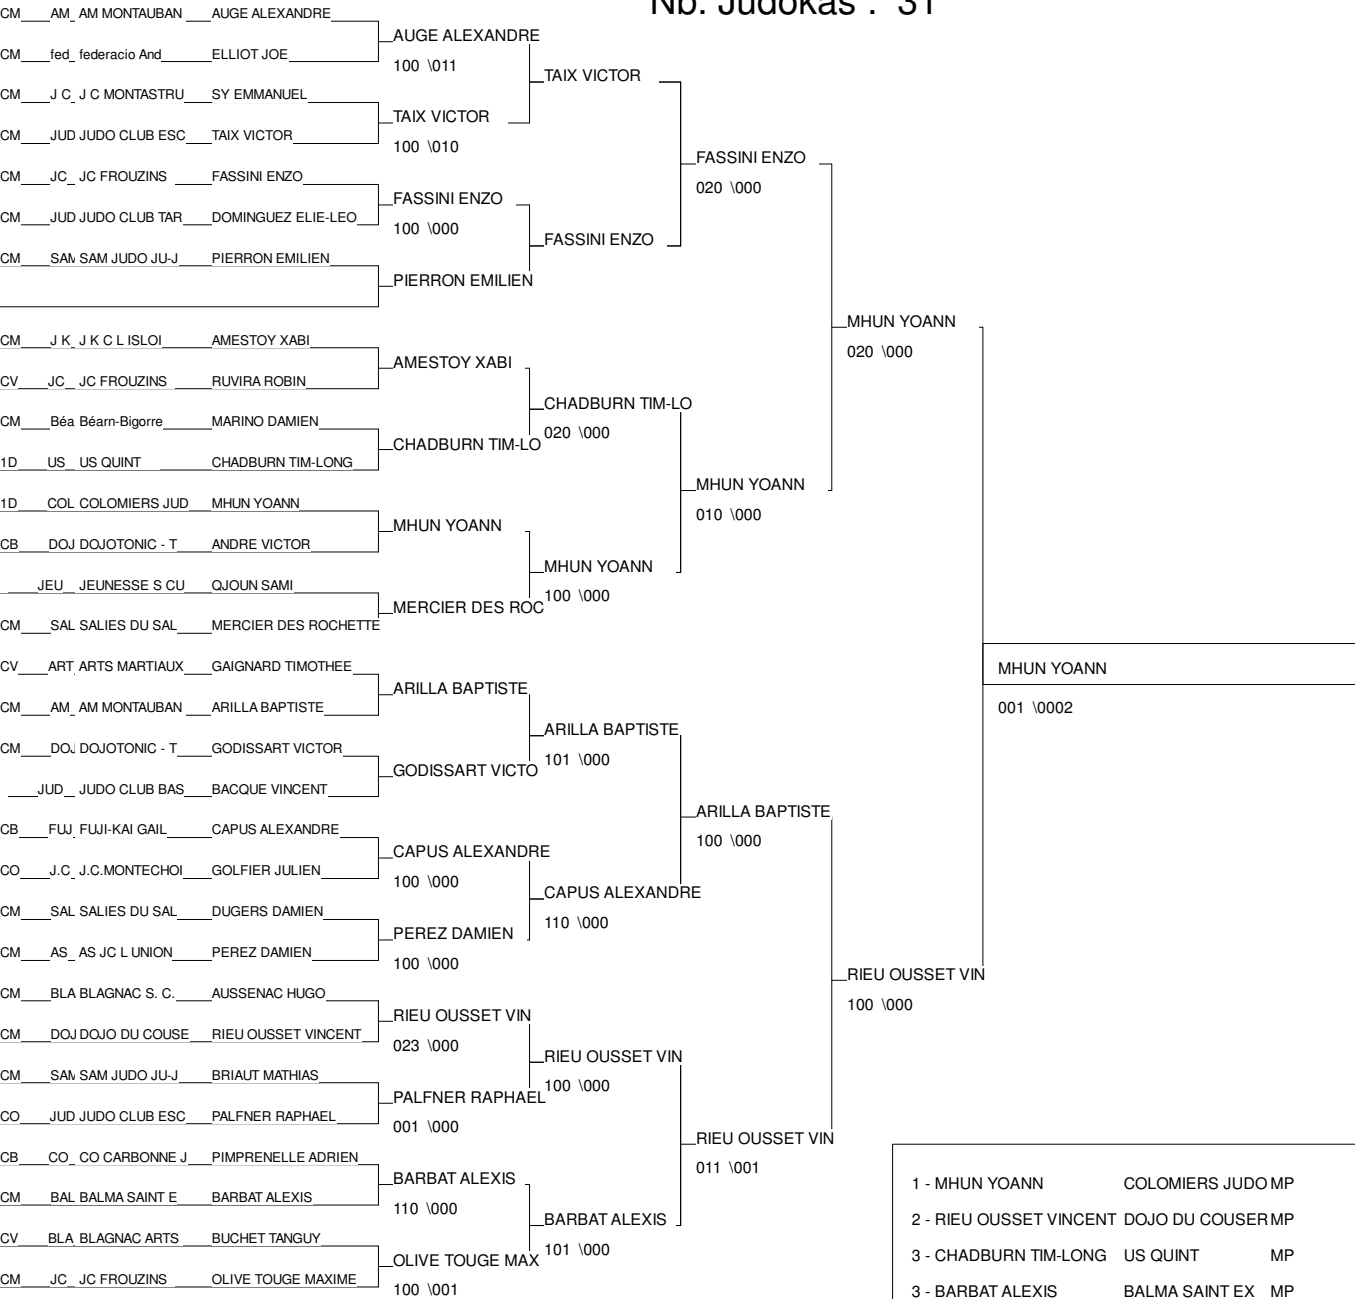

Tournoi régional cadet(te)s

Toulouse 20/10/2012

Cat. -60

Nb. Judokas : 31