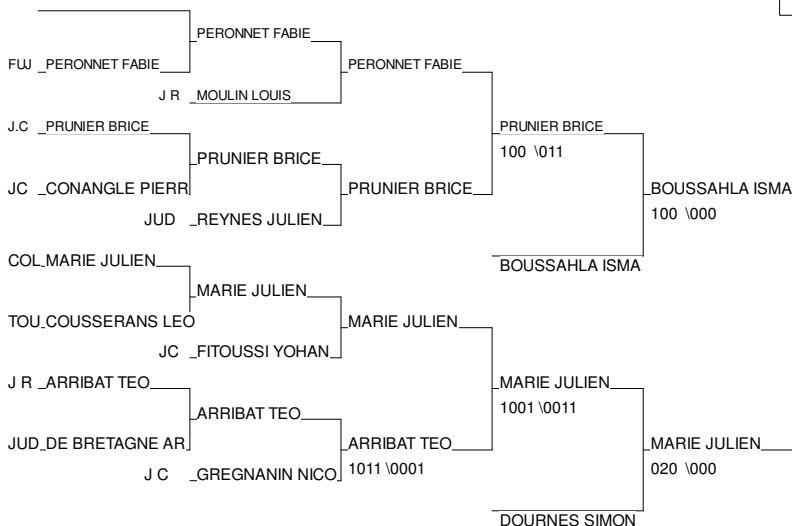

Tournoi régional cadet(te)s

Toulouse 20/10/2012

Cat. -55

Nb. Judokas : 29

1 - BUNDY CLEMENT	US QUINT	MP	US
2 - PEULIER PASCUAL HUG	Les Ours judo	MP	Les
3 - BOUSSAHLA ISMAEL	J C CAUSSADAIS	MP	J C
3 - MARIE JULIEN	COLOMIERS JUDOMP		COL
5 - PRUNIER BRICE	J.C.MONTECHOIS	MP	J.C
5 - DOURNES SIMON	Les Ours judo	MP	Les
7 - PERONNET FABIE	FUJI-KAI GAILL	MP	FUJ
7 - ARRIBAT TEO	J RODEZ AVEYRO	MP	J R