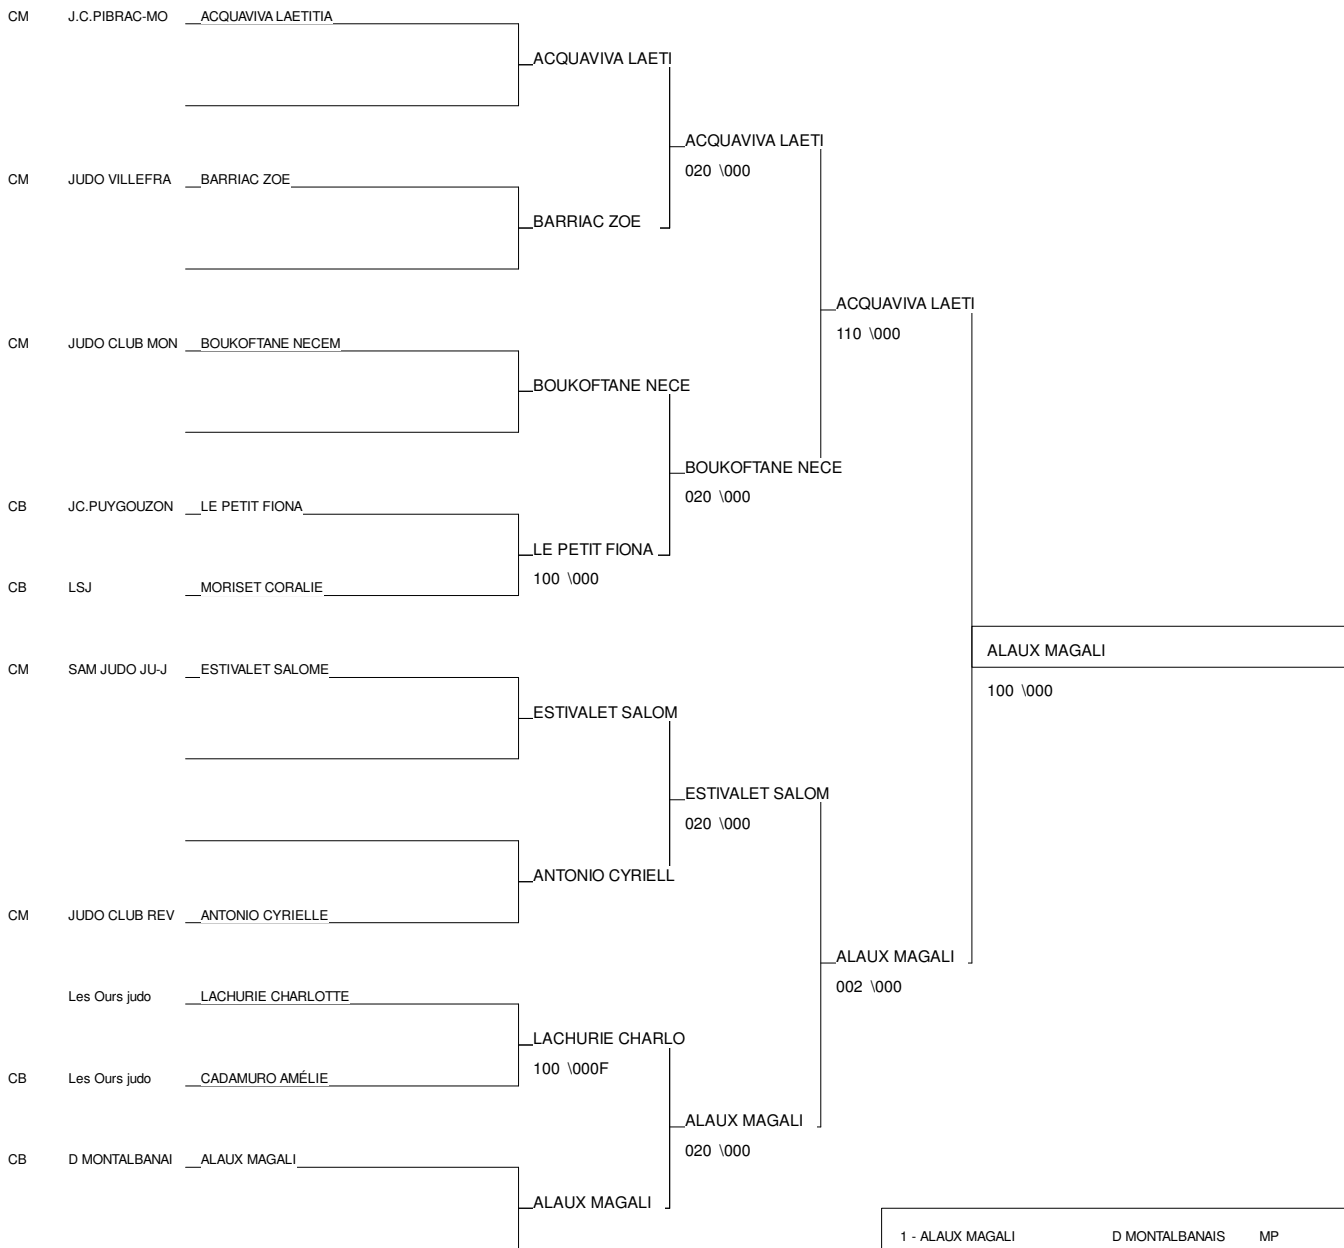

Tournoi régional cadet(te)s

Toulouse 20/10/2012

Cat. -52

Nb. Judokas : 10

1 - ALAUX MAGALI	D MONTALBANAI	MP	P4
2 - ACQUAVIVA LAETITIA	J.C.PIBRAC-MON	MP	P3
3 - ESTIVALET SALOME	SAM JUDO JU-JI	MP	P1
3 - BOUKOFTANE NECEM	JUDO CLUB MONT	MP	P2