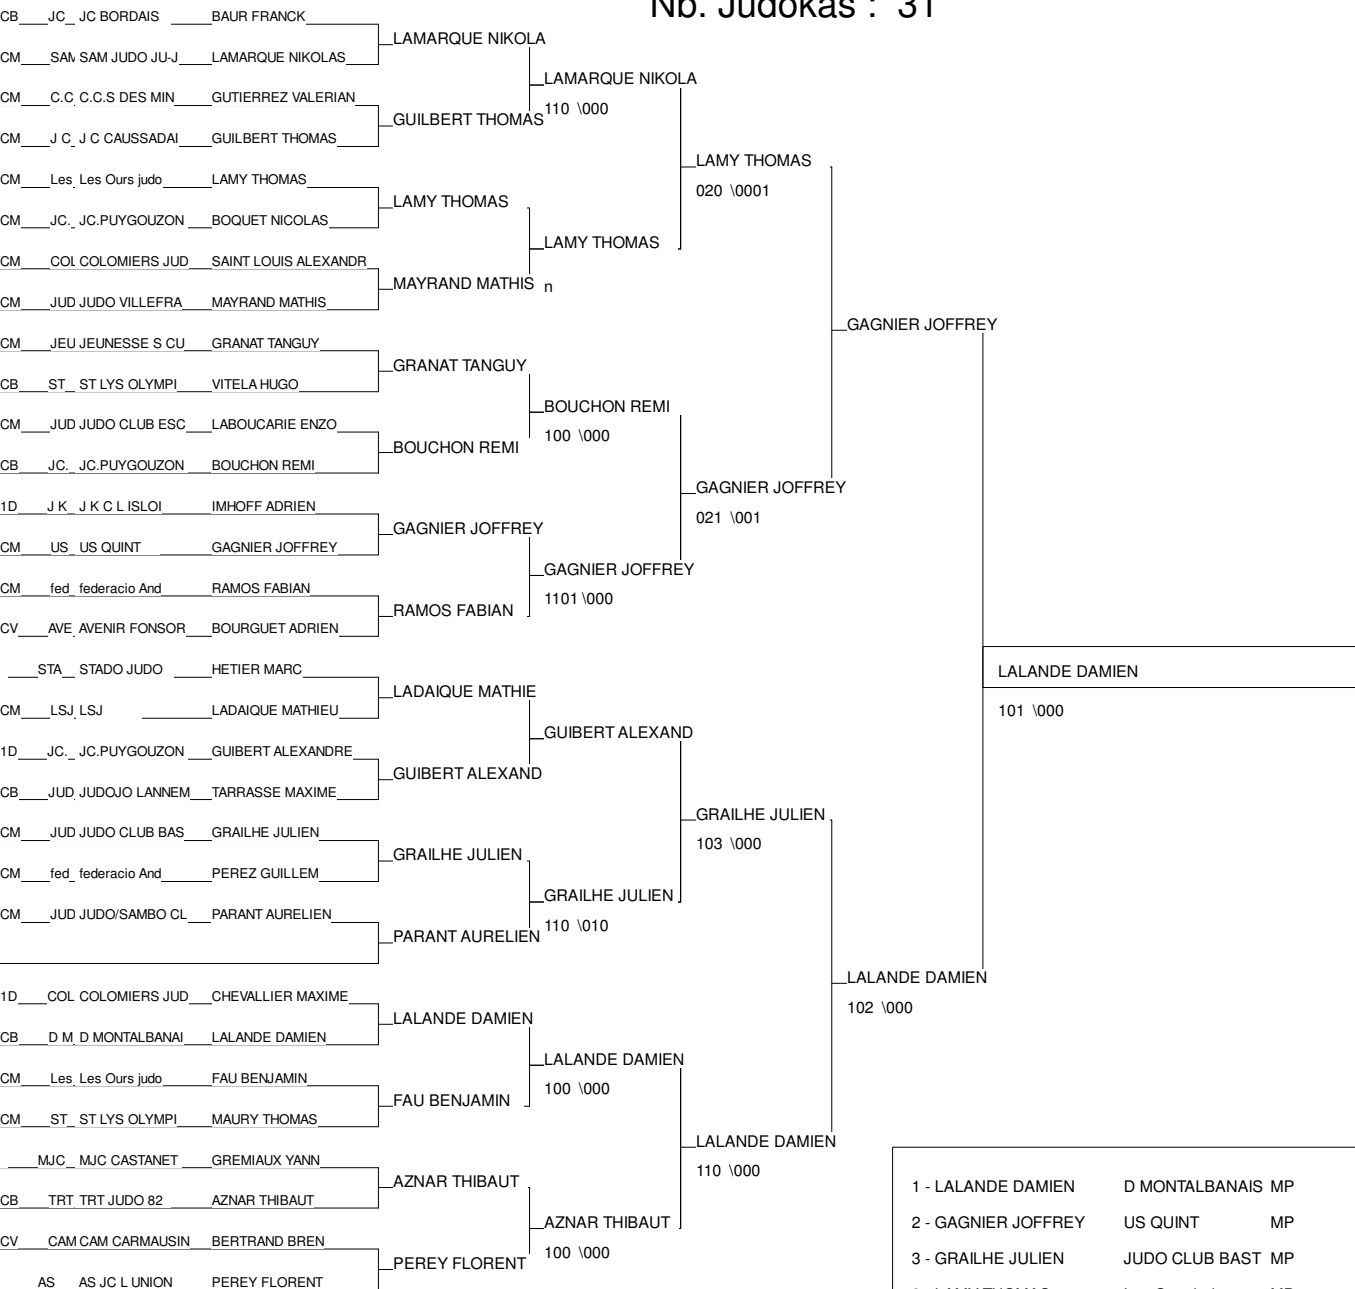

Tournoi régional cadet(te)s

Toulouse 20/10/2012

Cat. -66

Nb. Judokas : 31