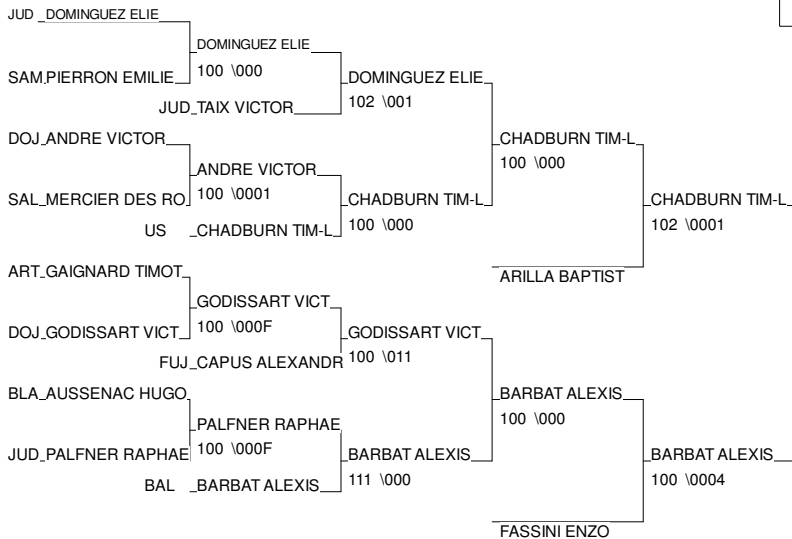

Tournoi régional cadet(te)s

Toulouse 20/10/2012

Cat. -60

Nb. Judokas : 31

1 - MHUN YOANN	COLOMIERS JUDO MP	COL
2 - RIEU OUSSET VINCENT	DOJO DU COUSERMP	DOJ
3 - CHADBURN TIM-LONG	US QUINT MP	US
3 - BARBAT ALEXIS	BALMA SAINT EX MP	BAL
5 - ARILLA BAPTISTE	AM MONTAUBAN 8 MP	AM
5 - FASSINI ENZO	JC FROUZINS MP	JC
7 - DOMINGUEZ ELIE-LEO	JUDO CLUB TARB MP	JUD
7 - GODISSART VICTOR	DOJOTONIC - TO MP	DOJ