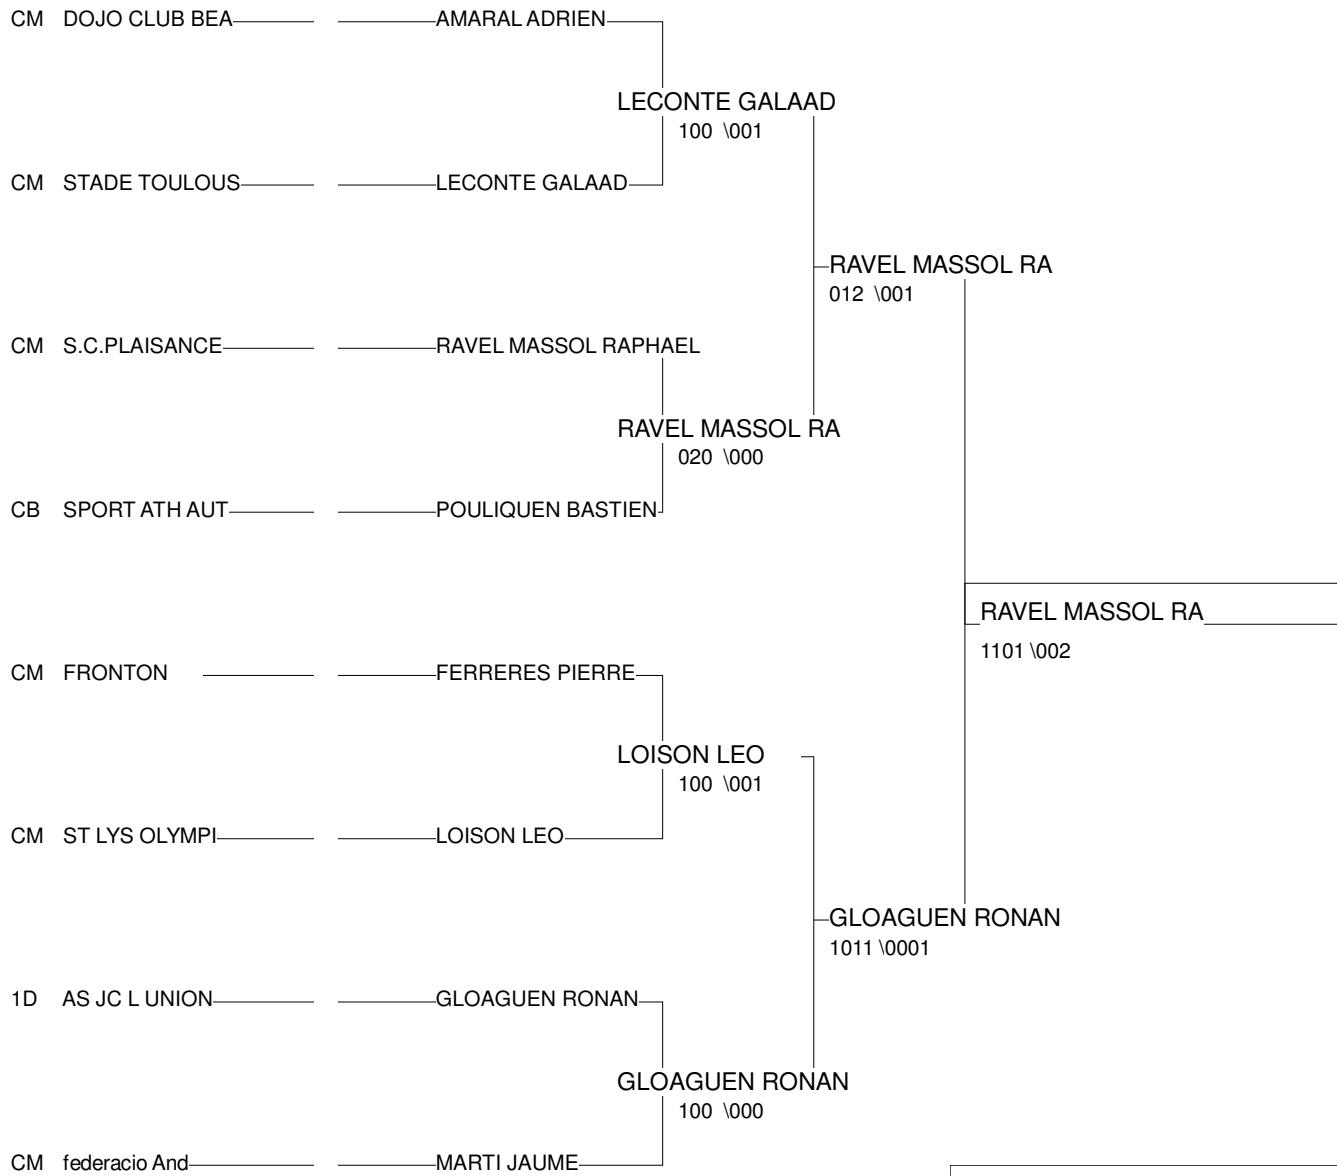

Tournoi régional cadet(te)s

Toulouse 20/10/2012

Cat. -73

Nb. Judokas : 8

1 - RAVEL MASSOL F.S.C.PLAISANCMP	P3
2 - GLOAGUEN RON.AS JC L UNIONMP	P1
3 - LOISON LEO ST LYS OLYMPMP	P4
3 - LECONTE GALAA STADE TOULOMP	P4