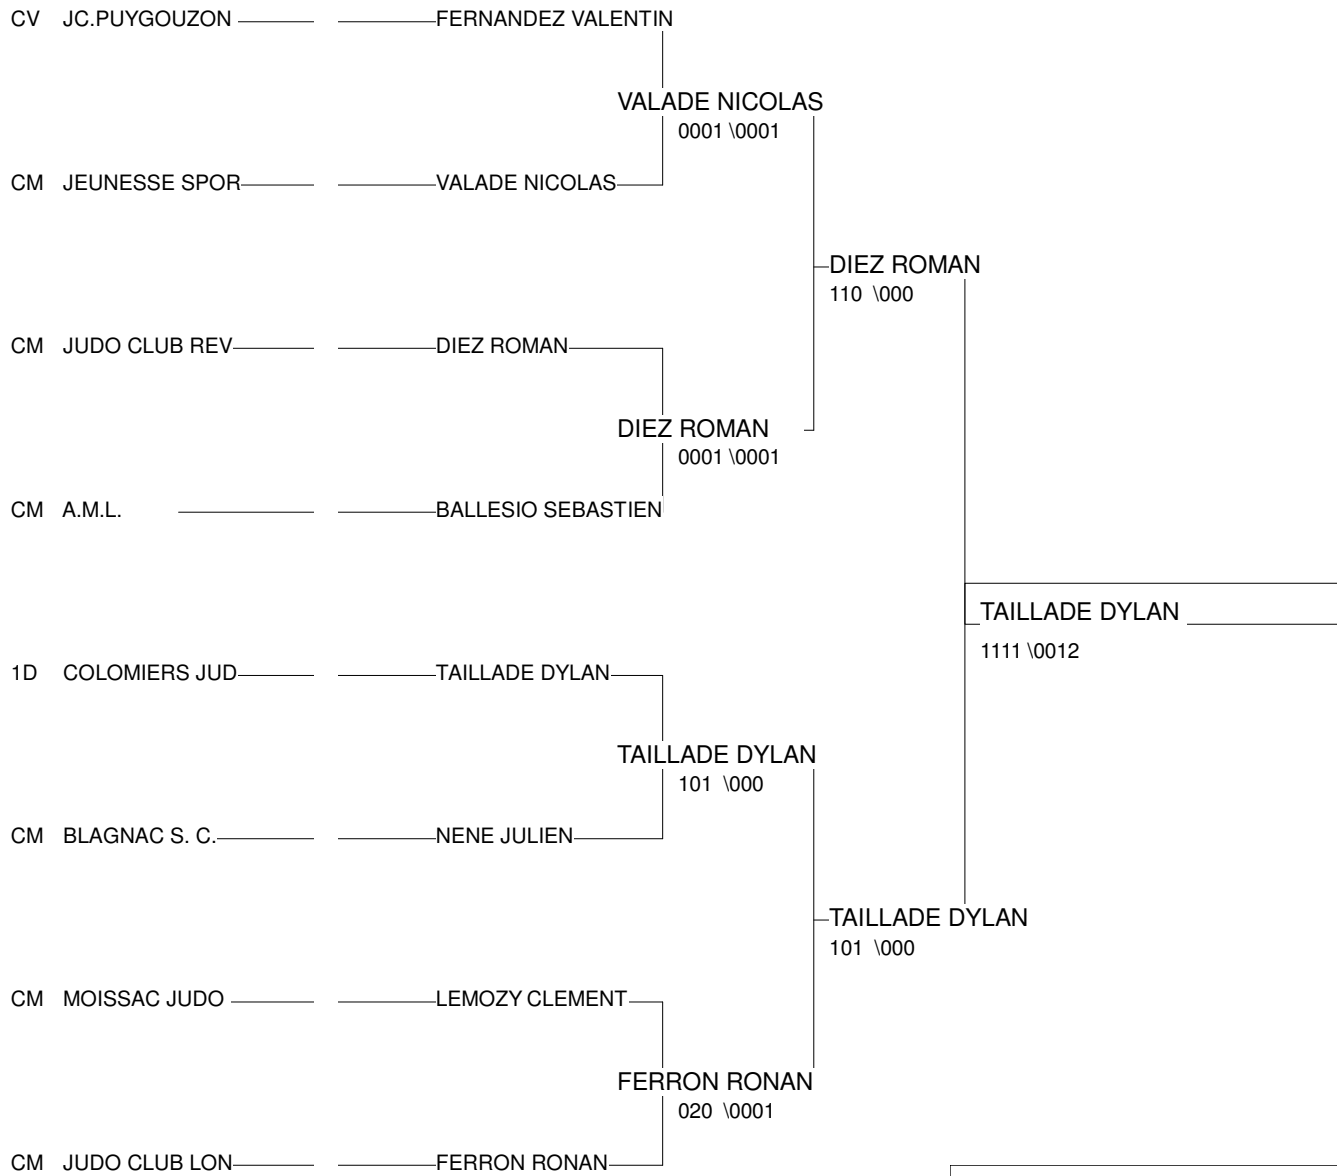

Tournoi régional cadet(te)s

Toulouse 20/10/2012

Cat. -50

Nb. Judokas : 8

1 - TAILLADE DYLAN COLOMIERS JMP	P4
2 - DIEZ ROMAN JUDO CLUB RIMP	P4
3 - FERRON RONAN JUDO CLUB L'OMP	P2
3 - VALADE NICOLAS JEUNESSE SPMP	P1