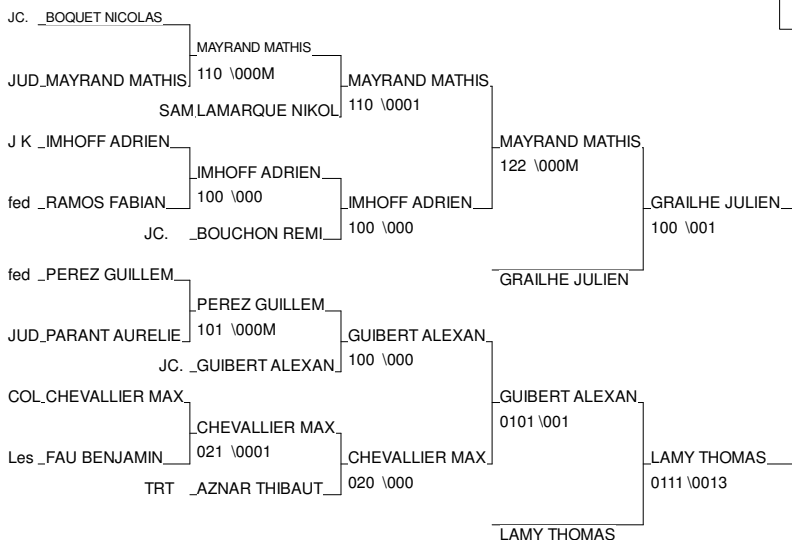

Tournoi régional cadet(te)s

Toulouse 20/10/2012

Cat. -66

Nb. Judokas : 31

1 - LALANDE DAMIEN	D MONTALBANAI	MP	D M
2 - GAGNIER JOFFREY	US QUINT	MP	US
3 - GRAILHE JULIEN	JUDO CLUB BAST	MP	JUD
3 - LAMY THOMAS	Les Ours judo	MP	Les
5 - MAYRAND MATHIS	JUDO VILLEFRAN	MP	JUD
5 - GUIBERT ALEXANDRE	JC.PUYGOUZON	MP	JC.
7 - IMHOFF ADRIEN	J K C L ISLOIS	MP	J K
7 - CHEVALLIER MAXIME	COLOMIERS JUDOMP		COL