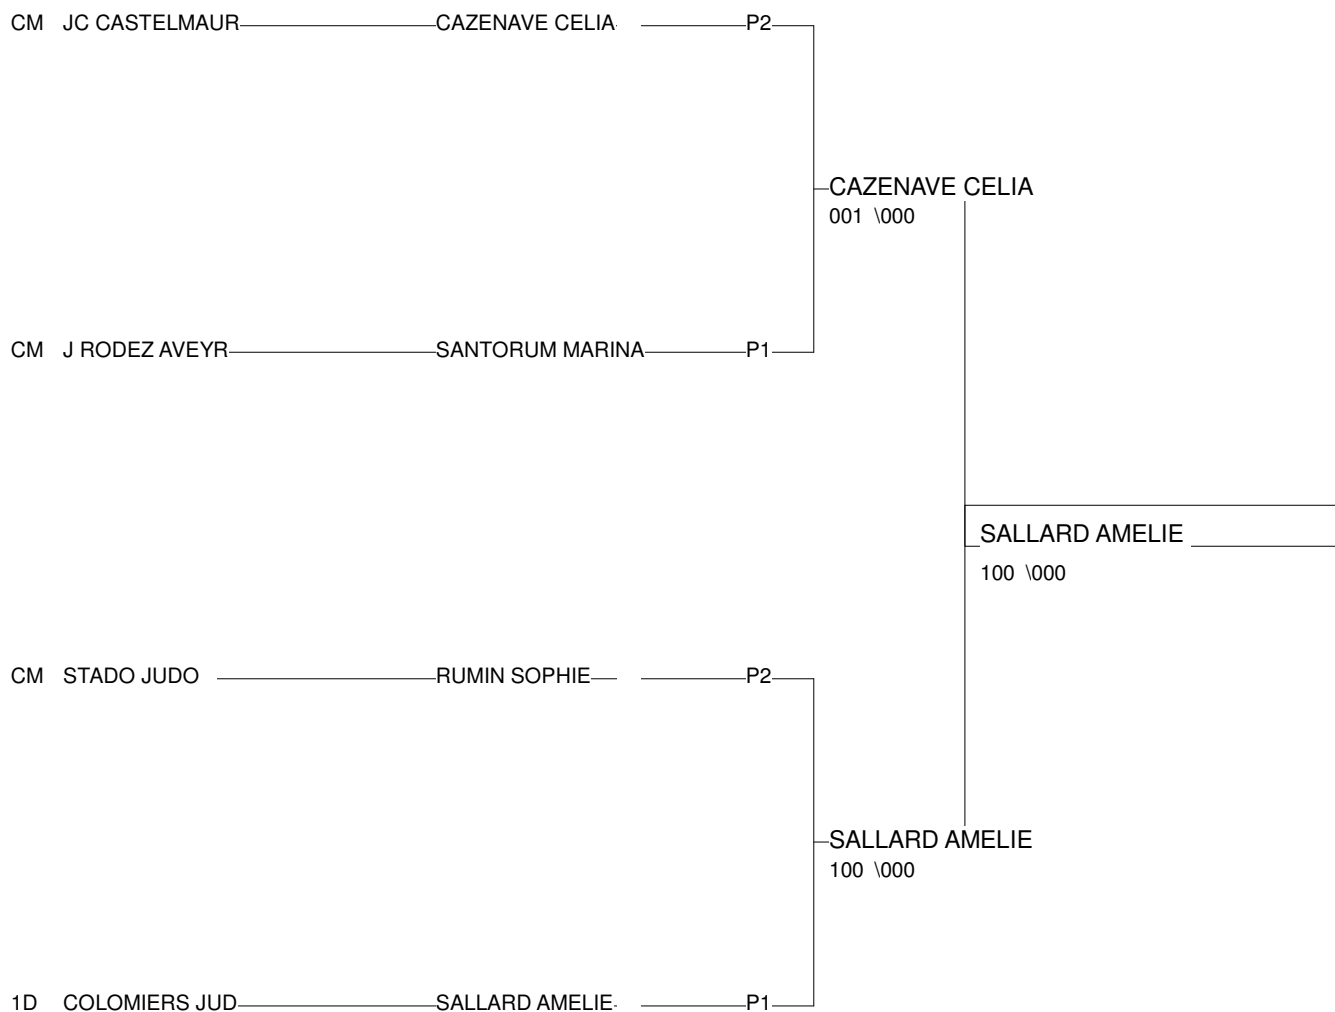

Tournoi régional cadet(te)s

Toulouse 20/10/2012

Cat. -48

Nb. Judokas : 4

1 - SALLARD AMELIE COLOMIERS JMP	P1
2 - CAZENAVE CELIA JC CASTELMAMP	P2
3 - SANTORUM MARI J RODEZ AVEYMP	P1
3 - RUMIN SOPHIE STADO JUDO MP	P2